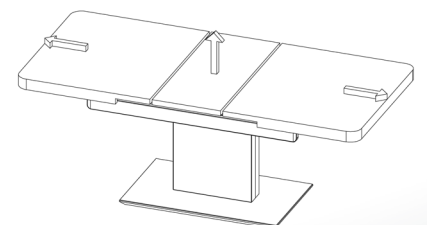

19 cm

KOMBI - LIFT - COUCHTISCH

Bestell-Nr.	2142-WEI	Wildeiche
	2142-KBU	Kernbuche
Funktion	Kombi längs	
Höhenverstellung	Ilse - Lift - Mechanik	
Oberflächen	2	
Größe	125 x 75 cm mit Ilse - Parallelzugmechanik längs ausziehbar auf 165 x 75 cm	
Höhe	55 - 74 cm durch Ilse - Lift - Mechanik stufenlos höhenverstellbar	
Platte	Echtholz furniert	
Gestell	Echtholz furniert	
Kombi Lift	<ul style="list-style-type: none"> - leichte Bedienung der Parallelzugmechanik - die tischverlängernde Mittelplatte hebt und senkt sich vollautomatisch - feste Verbindung und sichere Arretierung zwischen allen Plattenflächen bei geschlossener und ausgezogener Platte 	