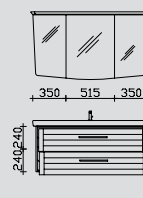

- 1 6020-SPS 06
- 1 SWT 201301-1220
- 1 6020-WTUSL 02

2.5 COMFORT N