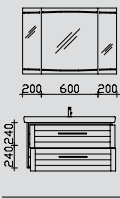

Kombinationsbeispiele

Waschtisch 970 mm

1.1 COMFORT N

- 1 6020-SP 01
- 1 SWT 201301-970
- 1 6020-WTUSL 01

1.2 COMFORT N

- 1 6020-SPS 01
- 1 SWT 201301-970
- 1 6020-WTUSL 01

1.3 COMFORT N

- 1 6020-SPS 03
- 1 SWT 201301-970
- 1 6020-WTUSL 01