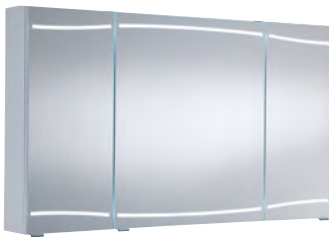

6020-SPS 05

Spiegelschrank inkl. Kranz mit LED-Einbauleuchte

Breite

6020-SPS 05	905 mm
6020-SPS 06	1215 mm

Abbildung

6020-SPS 04

Spiegelschrank mit integrierter LED-Beleuchtung in den Türen

Breite