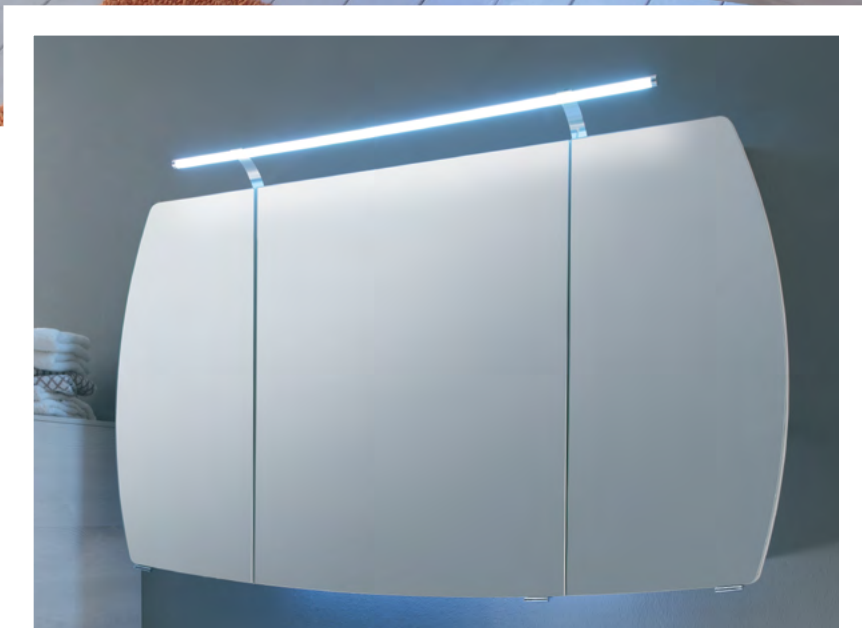

Alle Leuchten/elektrischen Komponenten dürfen nur in Kombination mit Produkten des Kataloges betrieben werden!