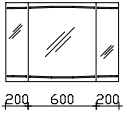

Überbau 1000 mm

Spiegelschrank

inkl. LED-Beleuchtung in den Türen, 12V LED, LM LED, 12W
3 Drehtüren, einfach verspiegelt, 6 Glaseinlegeböden, Schalter/Steckdose
Aufsatzleuchten optional bestellbar!

Anschlag von links: R L L

EEK: A++ -A // Energieeffizienztext (1) siehe unter Informationen Seite 2

Höhe	Breite	Tiefe	Bestell-Text	Korpuserausführung	PG 1	PG 2	PG 3	PG 4
700	1000	170	6020-SPS 03	Comfort N