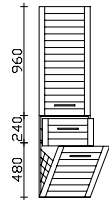

Hochschrank
2 Drehtüren, 1 Auszug, 3 Glaseinlegeböden

Höhe	Breite	Tiefe	Bestell-Text	KorpUSAusführung	PG 1	PG 2	PG 3	PG 4
1680	450	330	6020-HS 45-03-L/R	Comfort N