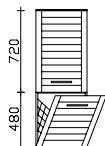

Zusatzartikel

Midischrank

1 Drehtür, 2 Glaseinlegeböden, 1 Wäschekippe, inkl. Abdeckplatte

Höhe	Breite	Tiefe	Bestell-Text	KorpUSAusführung	PG 1	PG 2	PG 3	PG 4
1210	450	330	6020-MSW 45-04-L/R	Comfort N				

Highboard

1 Drehtür, 2 Glaseinlegeböden, inkl. Abdeckplatte

Bitte Tiefe angeben!

Höhe	Breite	Tiefe	Bestell-Text	KorpUSAusführung	PG 1	PG 2	PG 3	PG 4
730	450	170		Comfort N				
730	450	330	6020-HB 45-01-L/R-_____	Comfort N				
730	450	430		Comfort N