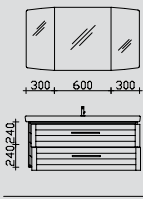

- 1 6020-SPS 02
- 1 SWT 201301-1220
- 1 6020-WTUSL 02

2.3 COMFORT N