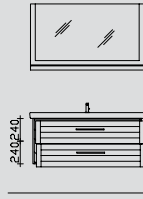

1.4 COMFORT N

- 1 6020-SPS 05
- 1 SWT 201301-970
- 1 6020-WTUSL 01

1.5 COMFORT N

- 1 6020-SPS 07
- 1 SWT 201301-970
- 1 6020-WTUSL 01

Waschtisch 1220 mm

Becken links

2.1 COMFORT N

- 1 6020-SP 02
- 1 SWT 201301-1220
- 1 6020-WTUSL 02