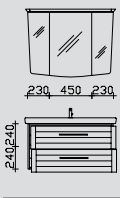

1.4 COMFORT N

- 1 6020-SPS 05
- 1 SWT 201301-970
- 1 6020-WTUSL 01

1.5 COMFORT N

- 1 6020-SPS 07
- 1 SWT 201301-970
- 1 6020-WTUSL 01

Waschtisch 1220 mm

Becken links

2.1 COMFORT N

- 1 6020-SP 02
- 1 SWT 201301-1220
- 1 6020-WTUSL 02