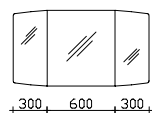

Aufsatzleuchten optional bestellbar!

Anschlag von links: R L L

Höhe	Breite	Tiefe	Bestell-Text	Korpusausführung	PG 1	PG 2	PG 3	PG 4
670	1200	170	6020-SPS 02	Comfort N