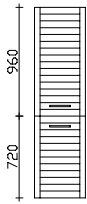

Zusatzartikel