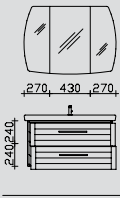

1.4 COMFORT N

- 1 6020-SPS 05
- 1 SWT 201301-970
- 1 6020-WTUSL 01

1.5 COMFORT N

- 1 6020-SPS 07
- 1 SWT 201301-970
- 1 6020-WTUSL 01

Waschtisch 1220 mm

Becken links

2.1 COMFORT N

- 1 6020-SP 02
- 1 SWT 201301-1220
- 1 6020-WTUSL 02