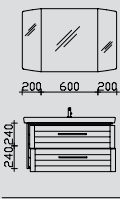

- 1 6020-SPS 01
- 1 SWT 201301-970
- 1 6020-WTUSL 01

1.3 COMFORT N