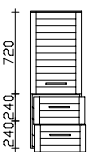

Midischrank
2 Drehtüren, 3 Glaseinlegeböden, inkl. Abdeckplatte

Bitte Tiefe angeben!

Höhe	Breite	Tiefe	Bestell-Text	KorpUSAusführung	PG 1	PG 2	PG 3	PG 4
1210	450	170		Comfort N				
1210	450	330	6020-MS 45-01-L/R-_____	Comfort N				
1210	450	430		Comfort N