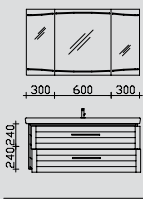

- 1 6020-SPS 04
- 1 SWT 201301-1220
- 1 6020-WTUSL 02

2.4 COMFORT N