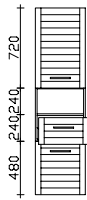

Höhe	Breite	Tiefe	Bestell-Text	KorpUSAusführung	PG 1	PG 2	PG 3	PG 4
-	650	-	<b>EB-L-WP 02</b>					

Zusatzartikel

**Hochschrank**  
2 Drehtüren, 4 Glaseinlegeböden

Bitte Tiefe angeben!

Höhe	Breite	Tiefe	Bestell-Text	KorpUSAusführung	PG 1	PG 2	PG 3	PG 4
1680	450	170		Comfort N				
1680	450	330	6020-HS 45-01-L/R-_____	Comfort N				
1680	450	430		Comfort N				