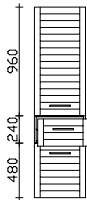

Hochschrank
2 Drehtüren, 1 offens Fach, 1 Auszug, 3 Glaseinlegeböden

Höhe	Breite	Tiefe	Bestell-Text	KorpUSAusführung	PG 1	PG 2	PG 3	PG 4
1680	450	330	6020-HS 45-02-L/R	Comfort N