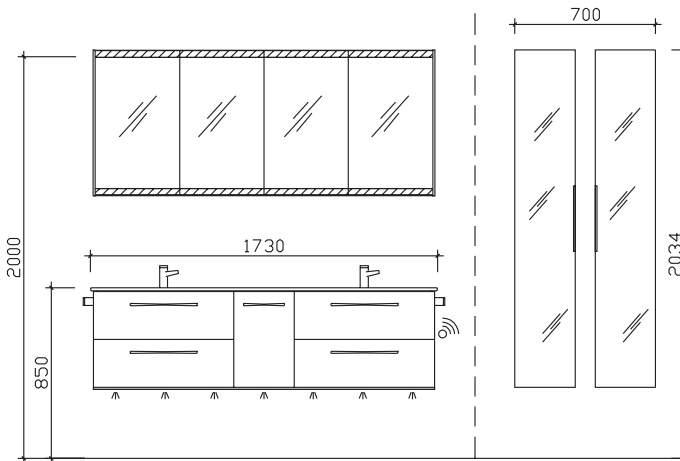

Block:

Maß in mm:
1730/300/300

Energieeffizienzangaben siehe Typenplan

Front:	Sanremo Eiche Terra quer Nachbildung
Korpusfarbe:	Sanremo Eiche Terra quer Nachbildung
Akzentfarbe:	/
Korpusausführung:	Comfort E
Schubkasten:	Metallzarge mit Softeinzug
WT-Plattenfarbe:	/
Stollenfarbe:	/
Griff/Knopf:	U1
Montage:	wandhängend
Archiv-Nr.:	1-7025-F32-1