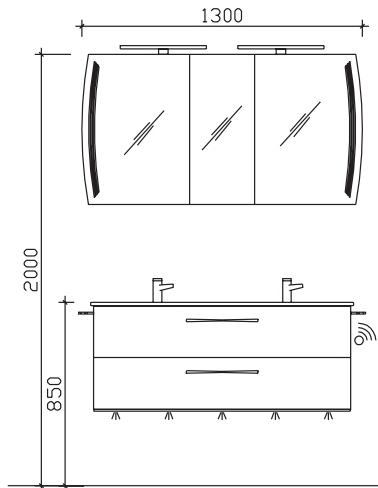

Änderungen und Irrtümer vorbehalten!

pelipal

MADE IN GERMANY

SOLITAIRE 7025

Kunde:
Lieferant:
Datum:

 PELIPAL GmbH
 Hans-Wilhelm-Peters-Straße 2
 33189 Schlangen

Laufzeit:
Lieferzeit: 30 Arbeitstage
Tel.: 05252/848-0
Fax: 05252/848-158
Mindestbestellwert:
Frachtkosten:
Incoterm:
Block: