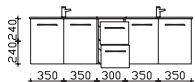

Waschtischunterschrank

4 Drehtüren, 2 Auszüge mit Kosmetikeinsatz

Höhe	Breite	Tiefe	Bestell-Text	Anschlag	Korpuserausführung	EEK	PG 1	PG 2	PG 3
482	1700	500	7025-WTUSL 19		Comfort E		-		

Waschtischunterschrank

inkl. LED-Beleuchtung am Unterboden, 12V LED, LM LED, 7W, inkl. Bewegungssensor, für LED-Effektlicht
4 Drehtüren, 2 Auszüge mit Kosmetikeinsatz