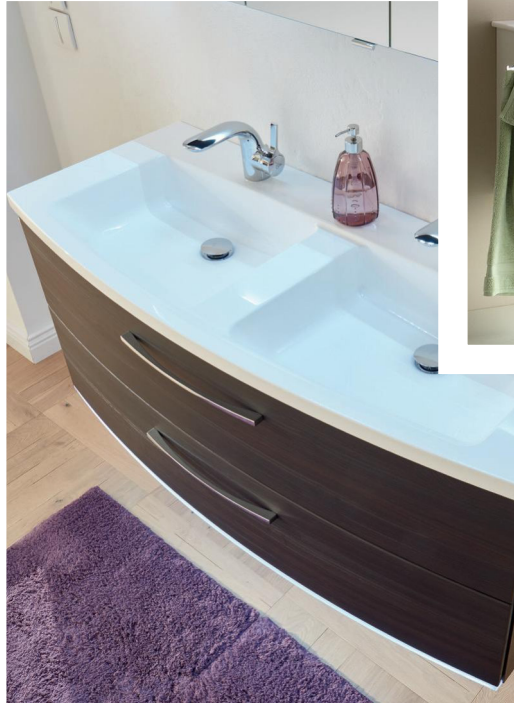

Alle Leuchten/elektrischen Komponenten dürfen nur in Kombination mit Produkten des Kataloges betrieben werden!

Produktfotos

Kombinationsbeispiele

Waschtisch 730 mm

5.1

7025-SP 01 0
MMWTR 68-730 0
7025-WTUSL 11 0