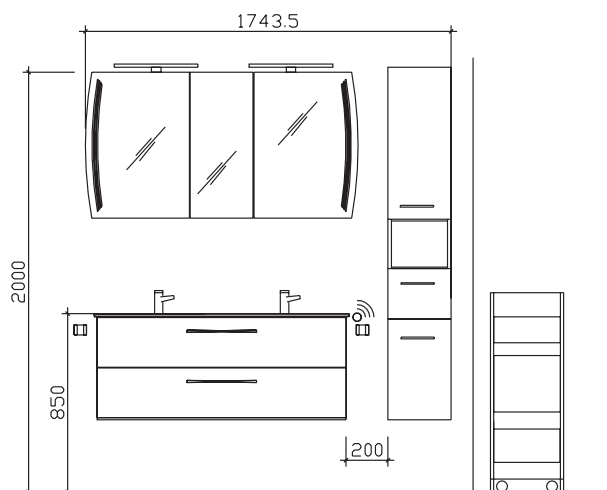

Kunde:

Lieferant:

Datum:

Laufzeit:

Lieferzeit:

Tel.:

Fax:

Mindestbestellwert:

Frachtkosten:

Incoterm:

30 Arbeitstage

05252/848-0

05252/848-158

Block:

Maß in mm:

1300/300/350

Energieeffizienzangaben siehe Typenplan

Front: Stahlgrau Metallic
Korpusfarbe: Stahlgrau
Akzentfarbe: /
Korpusausführung: Comfort E
Schubkasten: Metallzarge mit Softeinzug
WT-Plattenfarbe: /
Stollenfarbe: /
Griff/Knopf: V1
Montage: wandhängend
Archiv-Nr.: 1-7025-F8-1-RET3

Pos.	Stk.	Artikel-Nr. / Anschlag	Beschreibung	Comfort E Punkte
1	1	MMDWTR 68-1220	Mineralmarmor-Doppelwaschtisch Weiß Glanz	0
2	1	7025-WTUSL 16	Waschtischunterschrank 2 Auszüge inkl. LED-Bel. am Unterboden	0
3	1	7025-SPS 11	Spiegelschrank 3-türig inkl. LED-Effektlicht i.d.Türen	0
Kombinationspreis:				0
4	2	EB-LS-AG-400F	Aufsatzleuchte LED Chrom Glanz	0
5	2	EB-L-WP 03	LED-Zusatzbeleuchtung für Waschplatz	0
6	1	HCN013033	L/R: Hochschrank 2 Drehtüren, 1 offenes Fach, 1 Auszug	0
7	1	EM-KW 01	Kosmetikwagen auf Rollen, 4 offene Ablagefächer	0
8	2	EHM-25-C	Einhebelmischer Chrom Glanz	0
9	2	HHWE 2-325	Handtuchhalter eckig, zur Wandmontage	0
Gesamtwert Zusatzartikel:				0
Gesamtwert inkl. Zusatzartikel:				0