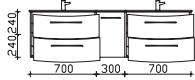

Waschtischunterschrank

4 Auszüge, mit Kosmetikeinsatz, 2-teilig, in den oberen Auszügen, 1 Drehtür

Höhe	Breite	Tiefe	Bestell-Text	Anschlag	Korpuserausführung	EEK	PG 1	PG 2	PG 3
482	1700	500	7025-WTUSL 17	L/R	Comfort E		-		

Waschtischunterschrank

inkl. LED-Beleuchtung am Unterboden, 12V LED, LM LED, 7W, inkl. Bewegungssensor, für LED-Effektlicht
4 Auszüge, mit Kosmetikeinsatz, 2-teilig, in den oberen Auszügen, 1 Drehtür