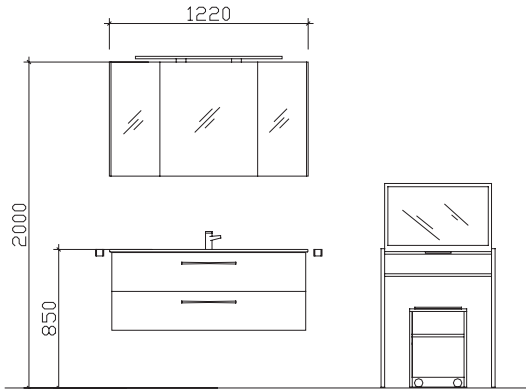

Laufzeit:
Lieferzeit: 30 Arbeitstage
Tel.: 05252/848-0
Fax: 05252/848-158
Mindestbestellwert:
Frachtkosten:
Incoterm:

Block:

Maß in mm:

700/350/1220

Energieeffizienzangaben siehe Typenplan

Front: Graphit Struktur quer Nachbildung
Korpusfarbe: Graphit Struktur quer Nachbildung
Akzentfarbe: /
Korpusausführung: Comfort E
Schubkasten: Metallzarge mit Softeinzug
WT-Plattenfarbe: /
Stollenfarbe: /
Griff/Knopf: U1
Montage: wandhängend
Archiv-Nr.: 1-7025-F5-1-RET3