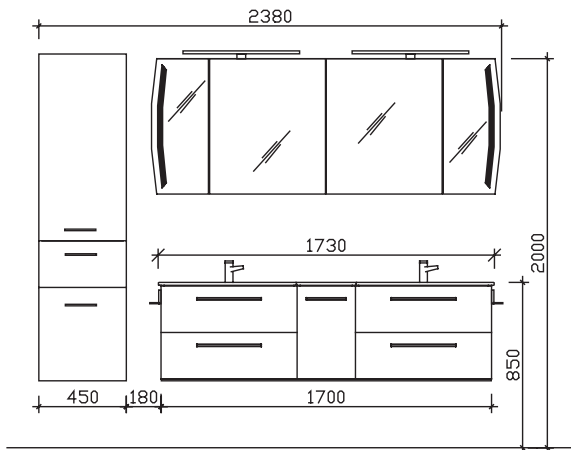

Kunde:

Lieferant:

Datum:

PELIPAL GmbH
Hans-Wilhelm-Peters-Straße 2
33189 Schlangen

Laufzeit:
Lieferzeit: 30 Arbeitstage
Tel.: 05252/848-0
Fax: 05252/848-158
Mindestbestellwert:
Frachtkosten:
Incoterm:

Block:

Maß in mm:

1730/450

Energieeffizienzangaben siehe Typenplan

Front: Weiß Hochglanz
Korpusfarbe: Weiß Glanz
Akzentfarbe: /
Korpusausführung: Comfort E
Schubkasten: Metallzarge mit Softeinzug
WT-Plattenfarbe: /
Stollenfarbe: /
Griff/Knopf: V1
Montage: wandhängend
Archiv-Nr.: 1-7025-F14-1

Pos.	Stk.	Artikel-Nr. / Anschlag	Beschreibung	Comfort E Punkte
1	1	MMDWTR 68-1730	Mineralmarmor-Doppelwaschtisch Weiß Glanz	0
2	1	7025-WTUSL 18	L/R Waschtischunterschrank 4 Auszüge, 1 Tür inkl. LED-Bel. am Unterb.	0
3	1	7025-SPS 12	Spiegelschrank 4-türig inkl. LED-Effektlicht i.d.Türen	0
Kombinationspreis:				0
4	2	EB-L-WP 01	LED-Zusatzbeleuchtung für Waschplatz	0
5	2	EB-LS-AM-600F	Aufsatzleuchte LED für Spiegel	0
6	1	HCL014533	L/R: Hochschrank 2 Drehtüren, 1 Auszug	0
7	1	EB-ISP2-6053	2 Innenspiegel für mittlere Spiegeltüren	0
8	2	HHK5-70	Handtuchhaken klappbar Chrom Glanz	0
9	2	EHM-25-C	Einhebelmischer Chrom Glanz	0
Gesamtwert Zusatzartikel:				0
Gesamtwert inkl. Zusatzartikel:				0

Änderungen und Irrtümer vorbehalten!