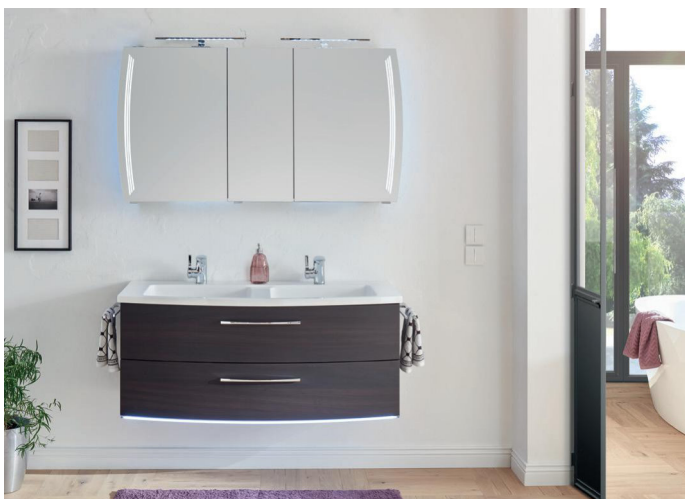

pelipal

MADE IN GERMANY

SOLITAIRE 7025

Front und Korpus frei kombinierbar
Griff: Siehe Detailbeschreibung

KORPUSQUALITÄT:

COMFORT E: Schubkasten mit Metallzarge und Softeinzug, Korpus mit 1,0 mm Kante, Abdeckkappe für Schrankaufhänger