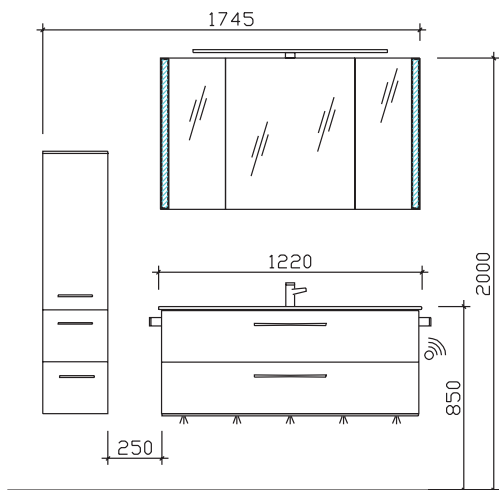

Laufzeit:
Lieferzeit: 30 Arbeitstage
Tel.: 05252/848-0
Fax: 05252/848-158
Mindestbestellwert:
Frachtkosten:
Incoterm:

Block:

Maß in mm:
300/1210

Energieeffizienzangaben siehe Typenplan

Front: Eiche Weiß quer Nachbildung
Korpusfarbe: Eiche Weiß quer Nachbildung
Akzentfarbe: /
Korpusausführung: Comfort E
Schubkasten: Metallzarge mit Softeinzug
WT-Plattenfarbe: /
Stollenfarbe: /
Griff/Knopf: V1
Montage: wandhängend
Archiv-Nr.: 1-7025-F31-1