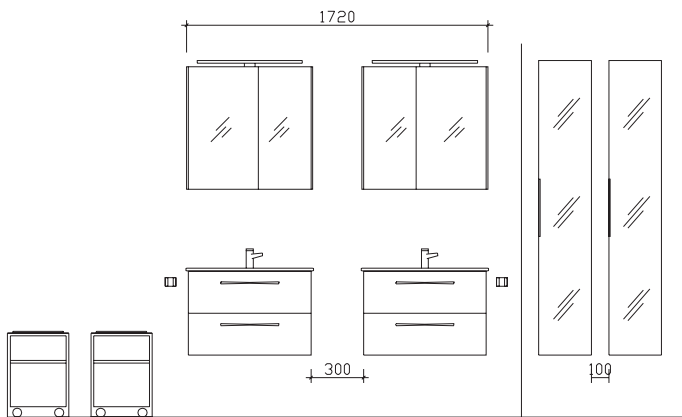

Kunde:

Lieferant:

PELIPAL GmbH
Hans-Wilhelm-Peters-Straße 2
33189 Schlangen

Datum:
Laufzeit:
Lieferzeit: 30 Arbeitstage
Tel.: 05252/848-0
Fax: 05252/848-158
Mindestbestellwert:
Frachtkosten:
Incoterm:

Block:

Maß in mm:

350/350/730/730/300/300

Energieeffizienzangaben siehe Typenplan

Front: Sanremo Eiche Terra quer Nachbildung
Korpusfarbe: Sanremo Eiche Terra quer Nachbildung
Akzentfarbe: /
Korpusausführung: Comfort E
Schubkasten: Metallzarge mit Softeinzug
WT-Plattenfarbe: /
Stollenfarbe: /
Griff/Knopf: U1
Montage: wandhängend
Archiv-Nr.: 1-7025-F13-1-RET3

				Comfort E
Pos.	Stk.	Artikel-Nr. / Anschlag	Beschreibung	Punkte
1	2	MMWTR 68-730	Mineralmarmor-Waschtisch Weiß Glanz	0
2	2	7025-WTUSL 11	Waschtischunterschrank 2 Auszüge, inkl. Kosmetikeinsatz	0
3	2	S10-SPS 08-I	L/R: Spiegelschrank mit Farbtemperaturw. LEDplus,Leuchte Typ I	0
Kombinationspreis:				0
4	2	EM-HS 30-06-17	L/R: Hochschrank 1 Drehtür einfach verspiegelt	0
5	2	EM-RH 01-W	Rollhocker mit Ablage und Sitzkissen	0
6	2	HHWE 2-325	Handtuchhalter eckig, zur Wandmontage	0
7	2	EHM-25-C	Einhebelmischer Chrom Glanz	0
Gesamtwert Zusatzartikel:				0
Gesamtwert inkl. Zusatzartikel:				0

Änderungen und Irrtümer vorbehalten!