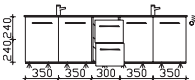

Höhe	Breite	Tiefe	Bestell-Text	Anschlag	Korpuserausführung	EEK	PG 1	PG 2	PG 3
491	1700	500	7025-WTUSL 20		Comfort E	A+ (1)	-		

Alle Leuchten/elektrischen Komponenten dürfen nur in Kombination mit Produkten des Kataloges betrieben werden!