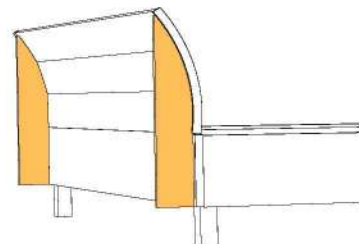

Sonate Bettensystem Bettenprogramm mit Holzkopfteil

SN	Modell-Nr.	Holzkopfteil	Kopfteilspange	Bettfüße/Absatzleiste unter Bettseite	Bettrahmen
		19 Dekor Eiche grau	61 schwarz matt	19 Dekor Eiche grau	19 Dekor Eiche grau
		20 Dekor perlgrau	71 alufarbig	20 Dekor perlgrau	20 Dekor perlgrau
		36 Dekor vulkan	81 chromfarbig	36 Dekor vulkan	36 Dekor vulkan
		44 Dekor saphir		44 Dekor saphir	44 Dekor saphir
		91 Dekor Sand		61 schwarz matt	91 Dekor Sand
		96 Dekor weiß		91 Dekor Sand	96 Dekor weiß
			96 Dekor weiß		

Luxushöhe

Bettrahmenhöhe 52,5cm
zusätzlich Liegefläche
4-fach verstellbar

Achtung: Rahmen und Lattenroste mit Motor können nicht eingesetzt werden!

Bettschubkasten kann nicht eingesetzt werden.

* Stellmaße des Bettes in Klammern

	Höhe (in cm)	Breite (in cm) Tiefe (in cm)		B140 (146)*	B160 (166)*	B180 (186)*	B200 (206)*
	H 105,5	T200 (216)*	Bettrahmen eckig mit eckigem Fuß 	39607 EUR	39608 EUR	39609 EUR	39610 EUR
	H 105,5	T200 (216)*	Bettrahmen eckig mit rundem Fuß 	39616 EUR	39617 EUR	39618 EUR	39619 EUR
	H 105,5	T200 (216)*	Bettrahmen rund mit eckigen Fuß 	39430 EUR	39431 EUR	39432 EUR	39433 EUR
	H 105,5	T200 (216)*	Bettrahmen rund mit rundem Fuß 	39551 EUR	39552 EUR	39553 EUR	39554 EUR

Kopfteilblende für Holzkopfteil (zur seitlichen Abdeckung)

SN	Modell-Nr.	Kopfteilblende links/ rechts für Holzkopfteil
		19 Dekor Eiche grau
		20 Dekor perlgrau
		36 Dekor vulkan
		44 Dekor saphir
		91 Dekor Sand
		96 Dekor weiß

2 er Set	
B13	H75
31401 EUR