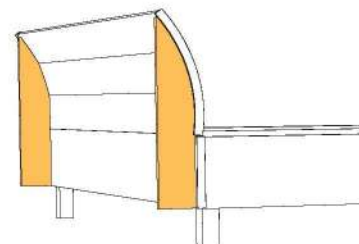

Sonate Bettensystem

Bettenprogramm mit Holzkopfteil

Modell-Nr.	Holzkopfteil	Kopfteilspange	Bettfüße	Bettrahmen
SN	19 Dekor Eiche grau	61 schwarz matt	19 Dekor Eiche grau	19 Dekor Eiche grau
	20 Dekor perlgrau	71 alufarbig	20 Dekor perlgrau	20 Dekor perlgrau
	36 Dekor vulkan	81 chromfarbig	36 Dekor vulkan	36 Dekor vulkan
	44 Dekor saphir		44 Dekor saphir	44 Dekor saphir
	91 Dekor Sand		61 schwarz matt	91 Dekor Sand
	96 Dekor weiß		91 Dekor Sand	96 Dekor weiß
			96 Dekor weiß	

Komforthöhe

Bettrahmenhöhe 45,5cm
zusätzlich Liegefläche
4-fach verstellbar

Achtung: Rahmen und Lattenroste mit Motor können nicht eingesetzt werden!

Bettschubkasten kann nicht eingesetzt werden.

* Stellmaße des Bettes in Klammern

	Höhe (in cm)	Breite (in cm) Tiefe (in cm)		B140 (146)*	B160 (166)*	B180 (186)*	B200 (206)*
	H 98,5	T200 (216)*	Bettrahmen eckig mit eckigem Fuß 	42419 EUR	42420 EUR	42421 EUR	42422 EUR
	H 98,5	T200 (216)*	Bettrahmen eckig mit rundem Fuß 	42848 EUR	42849 EUR	42850 EUR	42851 EUR
	H 98,5	T200 (216)*	Bettrahmen rund mit eckigen Fuß 	42285 EUR	42286 EUR	42287 EUR	42288 EUR
	H 98,5	T200 (216)*	Bettrahmen rund mit rundem Fuß 	42310 EUR	42311 EUR	42312 EUR	42313 EUR

Kopfteilblende für Holzkopfteil (zur seitlichen Abdeckung)

Modell-Nr.	Kopfteilblende links/ rechts für Holzkopfteil
SN	19 Dekor Eiche grau
	20 Dekor perlgrau
	36 Dekor vulkan
	44 Dekor saphir
	91 Dekor Sand
	96 Dekor weiß

2 er Set	
B13	H75
31401 EUR