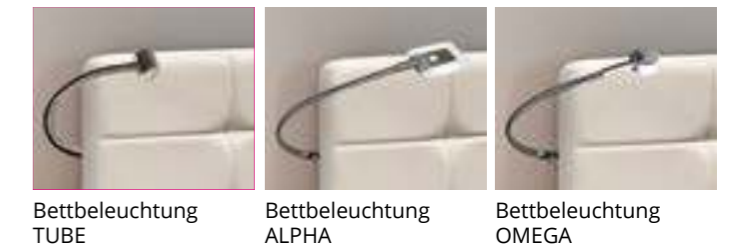

BETTBELEUCHTUNGEN