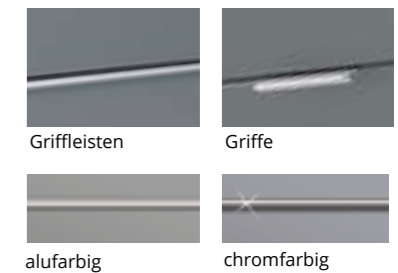

GRIFFLEISTEN & GRIFFE

alufarbig chromfarbig