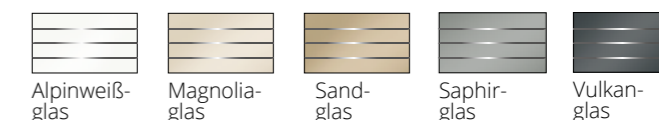

FRONTGLÄSER UND -SPIEGEL

mit silberfarbigen Zierlinien