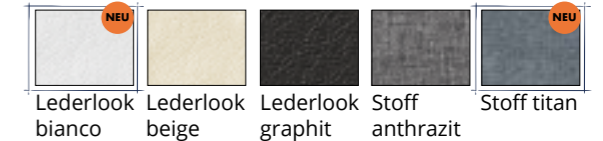

POLSTERKOPFTEIL