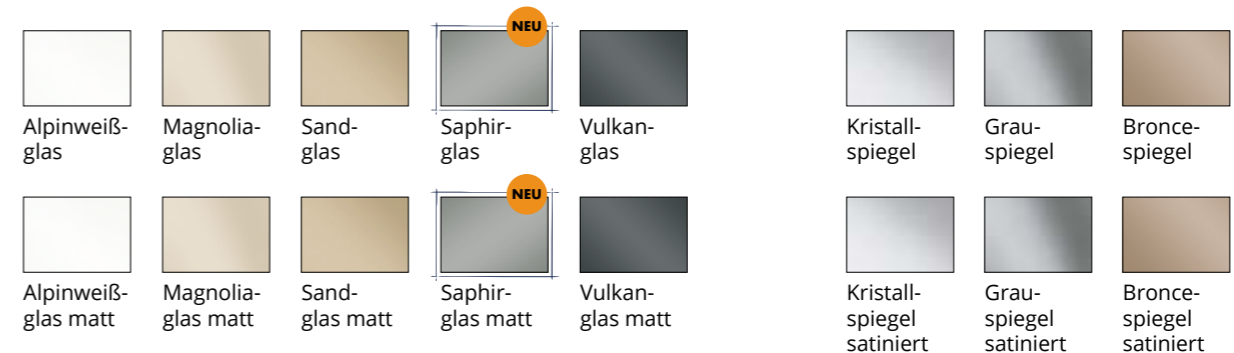

Nachtkonsolen finden Sie auf den **Seiten 44/45**.

KORPUS-, FRONT-, UND PLATTENDEKORE

FRONTGLÄSER UND GLASPLATTEN / FRONTSPIEGEL

PREMIUM

Beimöbelprogramm

ATTRAKTIVE GLÄSER

Im Beimöbelprogramm PREMIUM finden Sie exklusive Nachtkonsolen und Kommoden mit Korpus und Fronten aus attraktiven Gläsern. Für die Fronten steht Ihnen zusätzlich eine Auswahl aus Kristallspiegel, Grauspiegel und Broncespiegel zur Verfügung.