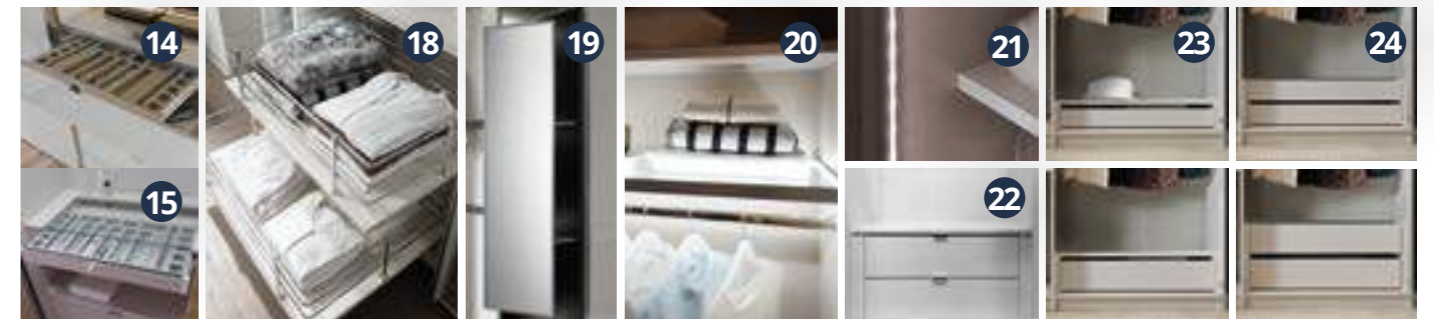

Inneneinteilung und separates Zubehör für Drehtürenschränke finden Sie auf **Seite S. 33**