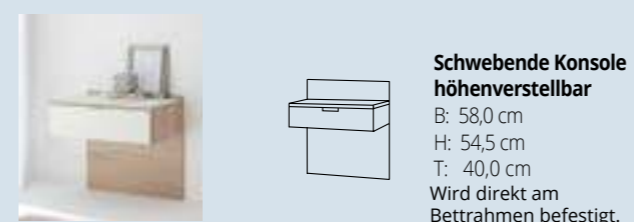

SONATE Nachtkonsolen passen ideal zu Betten aus dem SONATE Systembettenprogramm oder auch zu Betten von anderen Herstellern