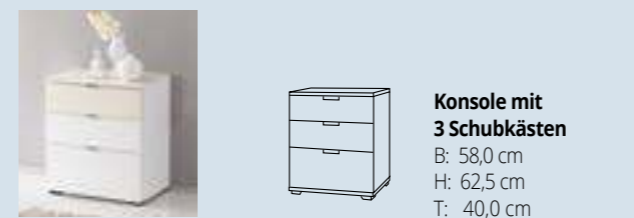

SONATE Nachtkonsolen passen ideal zu Betten aus dem SONATE Systembettenprogramm oder auch zu Betten von anderen Herstellern