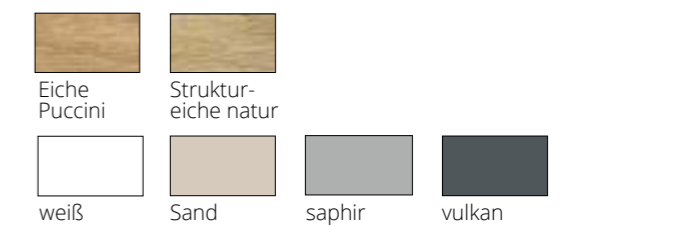

KORPUSDEKORE & MITTELBAND UNTEN

GRIFF- UND ZIERLEISTEN

PANORAMA MEHR

siehe Seite 27

Das für viertürige Schwebetürenschränke entwickelte PANORAMA-Element mit Synchronöffnung bietet ein Maximum an Komfort. Nach federleichtem, synchronen Öffnen der beiden mittleren Schranktüren wird der Blick frei auf einen großzügigen Stauraum.