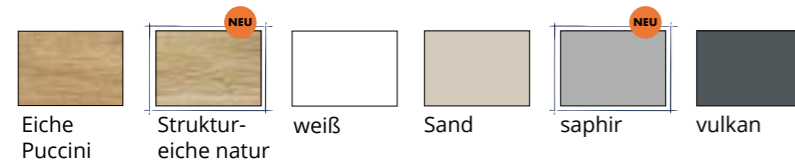

Inneneinteilung und separates Zubehör für Drehtürenschränke finden Sie auf **Seite S. 33**

SONATE SCHWEBETÜRENSCHRÄNKE

INFO KOMPAKT

FRONTAUSFÜHRUNGEN

KORPUSDEKORE

ALLE AUSFÜHRUNGEN & UNTERES MITTELBAND ICONA