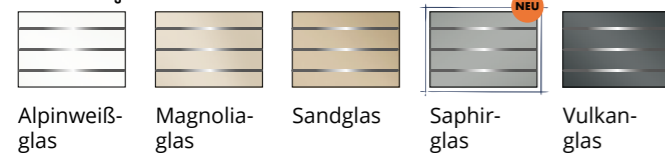

FRONTGLÄSER UND -SPIEGEL COMO & LUCCA

mit silberfarbigen Zierlinien

Mitteltüre optional