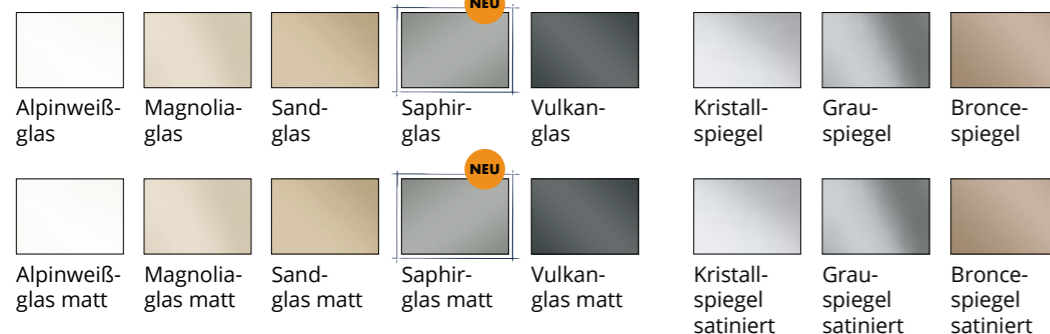

KORPUS- & FRONTGLAS

Spiegel und satiniertes Spiegel nicht für Korpus erhältlich.

GLEITER KOMMODEN

SONATE & PREMIUM INFORMATIONEN

Unsere SONATE Türenkommoden erhalten Sie „pur“ mit zwei Türen oder ergänzt durch über die Türen platzierte Schubkästen. Die SONATE und PREMIUM Kombikommoden kombinieren beide Elemente – Türen und Schubkästen – nebeneinander. Zum Beispiel in Form

der SONATE XL-Kombikommode: auf einer Breite von 160 cm steht Ihnen variabel nutzbarer Stauraum in Hülle und Fülle zur Verfügung. Selbstverständlich gibt es die Kombikommoden auch als kleinere „Geschwister“. Für alle Beimöbel, die mit Schubkästen ausgestattet sind,

stellen wir intelligente Zusatz-Features bereit, welche die tägliche Benutzung erleichtern. Ein Beispiel für praktische Beimöbel-Schubkasten-Features sind die Schubkasten-Unterteilungen, mit denen Sie individuelle Fächer für die Unterbringung kleinerer Gegenstände schaffen können.