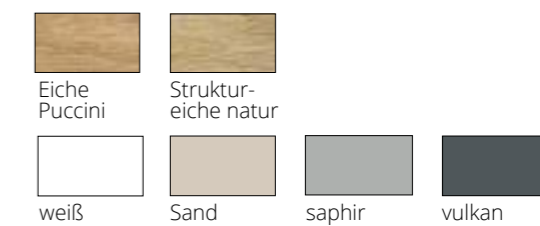

KORPUSDEKORE

GRIFF- UND ZIERLEISTEN

PANORAMA MEHR siehe Seite 27

Das für viertürige Schwebetürenschränke entwickelte PANORAMA-Element mit Synchronöffnung bietet ein Maximum an Komfort. Nach federleichtem, synchronen Öffnen der beiden mittleren Schranktüren wird der Blick frei auf einen großzügigen Stauraum.