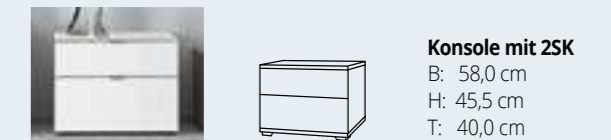

PREMIUM NACHTKONSOLEN

PREMIUM Nachtkonsolen sind vollverglast
Korpus- und Frontglas /-spiegel wählbar

PREMIUM Nachtkonsolen werden mit höhenverstellbaren Gleitern in schwarz geliefert.

Mehr zu den PREMIUM Beimöbeln finden Sie auf Seite 48.