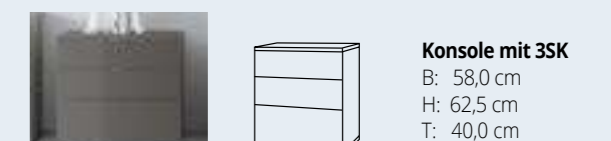

PREMIUM NACHTKONSOLEN

PREMIUM Nachtkonsolen sind vollverglast
Korpus- und Frontglas /-spiegel wählbar

PREMIUM Nachtkonsolen werden mit höhenverstellbaren Gleitern in schwarz geliefert.

Mehr zu den PREMIUM Beimöbeln finden Sie auf Seite 48.