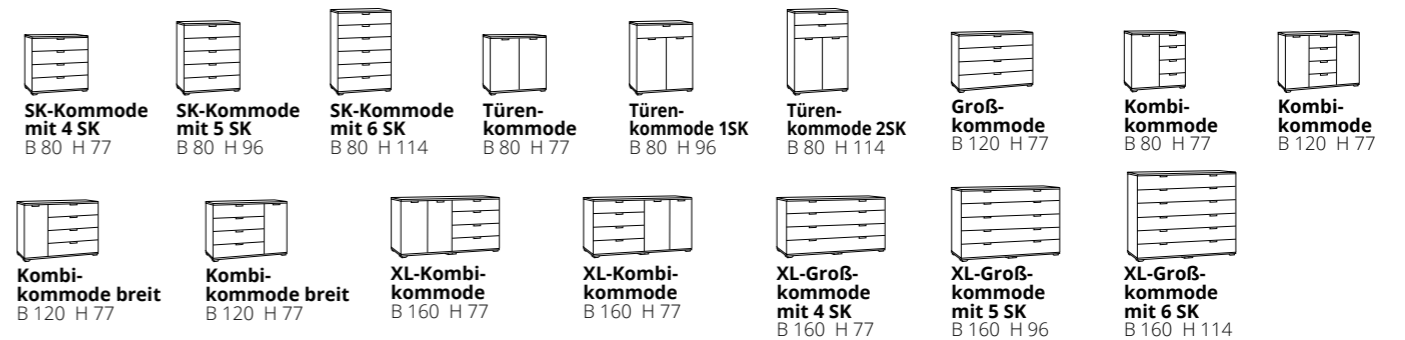

SONATE

Systembeimöbelprogramm

KLEINE & GROSSE ALLESKÖNNER

Im SONATE Systembeimöbelprogramm finden Sie hochwertige Nachtkonsolen, Türen-, Schubkasten- und Kombikommoden in vielen unterschiedlichen Ausführungen und Maßen. Ganz sicher ist im großen Angebotsportfolio eine genau für Sie passende Ausführung dabei.

SONATE BEIMÖBEL INFO KOMPAKT

METALLGESTELL CHROMFARBIG OPTIONAL

niedrig | Höhe 16,5 cm hoch | Höhe 42,0 cm

Für SONATE Nachtkonsolen und Kommoden in den Breiten 58, 80 und 120 cm sind optional elegante Metallgestelle chromfarbig lieferbar. Für Kommoden mit Breite 160 cm werden zwei Metallgestelle mit Breite 80 cm montiert. Die genauen Höhenmaße für die Beimöbel mit Metallgestell entnehmen Sie bitte der Preisliste.

GLEITER KOMMODEN

alufarbig chromfarbig

SONATE AUSFÜHRUNGEN / MASSE KOMMODEN

Tiefe 40 cm | Angaben in cm		80	120	160
BREITE		80	120	160
HÖHE mit Gleitern		77	77	77
		96		96
		114		114

GRIFFLEISTEN & GRIFFE

alufarbig chromfarbig

Nachtkonsolen finden Sie auf den **Seiten 44/45**.

KORPUS-, FRONT-, UND PLATTENDEKORE

FRONTGLÄSER UND GLASPLATTEN / FRONTSPIEGEL