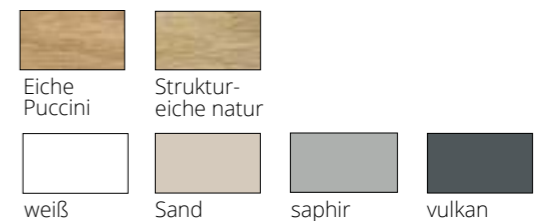

MEHR siehe Seite 27

Savona

FRONTGLÄSER UND -SPIEGEL

ZUSÄTZLICH FÜR SCHUBKÄSTEN

KORPUSDEKORE

GRIF- UND ZIERLEISTEN

1/

PRAKTISCH UND STYLISCH