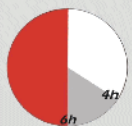

- Stufenlose Sitzhöhenverstellung durch Sicherheitsgasdruckfeder

- Wippmechanik mit Härtegradeinstellung zur Einstellung des Wippverhaltens.

- Robuster Stoffbezug

- Moderne Armlehnen zum hochklappen, grau
- Polsterung für eine entspannte Armhaltung

- Sehr komfortabler Sitzkomfort durch S-Form Rückenlehne mit Lendenwirbelunterstützung für die körpergerechte Sitzposition

- Bis zu 6 Stunden sitzen am Tag
- Belastbarkeit bis zu 110 kg
- Einsetzbar in jedem Heimbüro (Keine gewerbliche Nutzung)