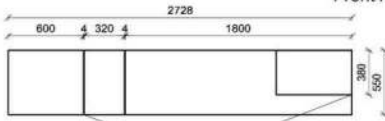

B: 272,8
H: 202
T: 55
Watt: 22,5

Stck	Bezeichnung	Bestellnr.	Pr.1 (HH)	Pr.2 (AG)
1x	TV-Unterteil (Front Lack SN/CG) F..-1778L oder wahlweise	F..-1778L		
1x	TV-Unterteil (Front Alpengranit) FAG-1779L	FAG-1779L		
1x	TV-Unterteil	FKB-1398		
1x	TV-Unterteil	FKB-1888		
2x	Distanzblende 9996	9996	à	
1x	Hängeelement	FKB-4117R-		
1x	Wandboard	FKB-1699		
		K001-FKB-__	Σ	

Empfohlenes zusätzliches Beleuchtungspaket:

1x	Rückwandbel.	14,8 W	RW3070-148	
1x	Wandboardbel.	7,7 W	WS1600-077	
1x	Trafo-Set		TRA30