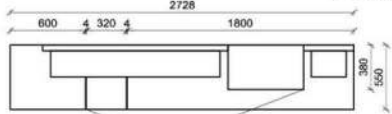

Kombination K010

spiegelseitig zur Abbildung: K910

B: 272,8
H: 209
T: 55
Watt: 53

Stck	Bezeichnung	Bestellnr.	Pr.1 (HH)	Pr.2 (AG)
1x	TV-Unterteil (Front Lack SN/CG)F...-1778L oder wahlweise			
1x	TV-Unterteil (Front Alpengranit) FAG-1779L			
1x	TV-Unterteil	FKB-1398		
1x	TV-Unterteil	FKB-1888		
2x	Distanzblende	9996	à	
1x	Hängeelement	FKB-4117R-		
1x	Wandpaneel	FKB-2577		
1x	Wandpaneel	FKB-2177		
		K010-FKB-__	Σ	