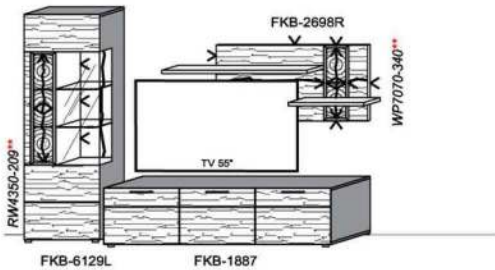

Kombination K006

spiegelseitig zur Abbildung: K906

B: 265
H: 194
T: 55
Watt: 54,9

Stck	Bezeichnung	Bestellnr.	Pr.1 (HH)	Pr.2 (AG)
1x	Standelement	FKB-6129L		
1x	TV-Unterteil	FKB-1887		
1x	Wandpaneel	FKB-2698R		
		K006-FKB-__VZ:		

Empfohlenes zusätzliches Beleuchtungspaket:

1x	Rückwandbel.	20,9 W	RW4350-209	
1x	Wandpaneelbel.	34,0 W	WP7070-340	
1x	Trafo-Set		TRA60