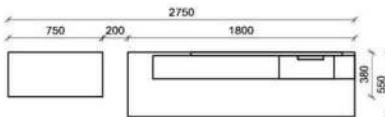

Kombination K002

spiegelseitig zur Abbildung: K902

B: 275
H: 162
T: 55
Watt: 49,9

Stck	Bezeichnung	Bestellnr.	Pr.1 (HH)	Pr.2 (AG)
1x	Standelement	FKB-4227L-__		
1x	TV-Unterteil	FKB-1887		
1x	Wandpaneel	FKB-2698R-__		
		K002-FKB-__	Σ	

Empfohlenes zusätzliches Beleuchtungspaket:

1x	Rückwandbel.	15,9 W	RW3300-159	
1x	Wandpaneelbel.	34 W	WP7070-340	
1x	Trafo-Set		TRA60