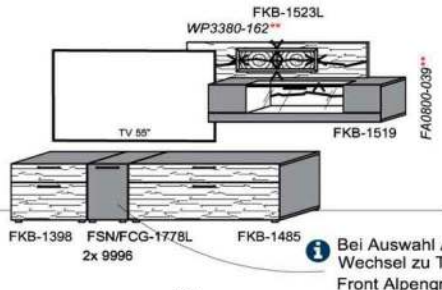

Kitzalm Alpinum KB

Kombinationen

Front: Kernbuche (FKB)

Bitte bei der Bestellung angeben:

Pr. 1: Akzent Hirnholz (HH) | Korpus: Snow
Pr. 2: Akzent Alpengranit (AG) | Korpus: Carbondgrau

Bestellhinweis (Beispiel)
Akzentschlüssel HH oder AG
FKB-4427L-

Oberflächenhinweis
= Flächen in Lack Snow oder Carbondgrau
= Hirnholzfläche (HH) wahlweise auch in Alpengranit (AG) erhältlich

Kombination K004

spiegelseitig zur Abbildung: K904

B: 281,1
H: 144
T: 55
Watt: 20,1

Stck	Bezeichnung	Bestellnr.	Pr.1 (HH)	Pr.2 (AG)
1x	TV-Unterteil (Front Lack SN/CG) F...-1778L oder wahlweise			
1x	TV-Unterteil (Front Alpengranit) FAG-1779L			
1x	TV-Unterteil	FKB-1398		
1x	TV-Unterteil	FKB-1485		
2x	Distanzblende	9996	à	
1x	Hängeelement	FKB-1519		
1x	Wandpaneel	FKB-1523L-__		
		K004-FKB-__Σ		

Empfohlenes zusätzliches Beleuchtungspaket:

1x	Fachbel.	3,9 W	FA0800-039	
1x	Wandpaneelbel.	16,2 W	WP3380-162	
1x	Trafo-Set		TRA30