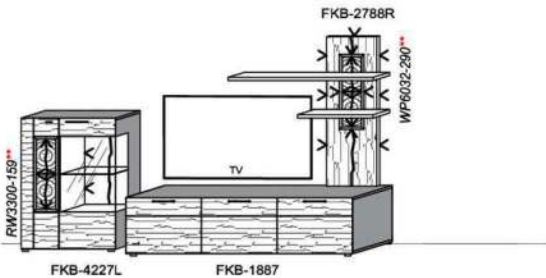

B: 275
H: 177,8
T: 55
Watt: 44,9

Stck	Bezeichnung	Bestellnr.	Pr.1 (HH)	Pr.2 (AG)
1x	Standelement	FKB-4227L-		
1x	TV-Unterteil	FKB-1887		
1x	Wandpaneel	FKB-2788R-		
			K008-FKB-__Σ	

Empfohlenes zusätzliches Beleuchtungspaket: