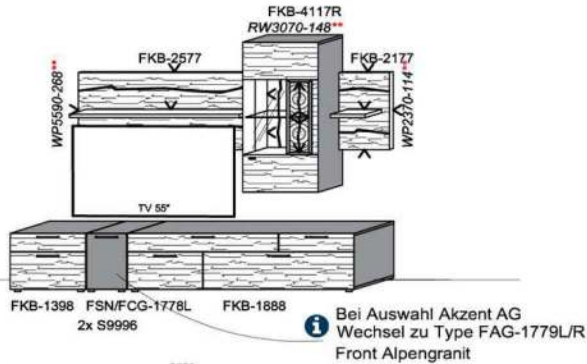

Kitzalm Alpinum KB

Kombinationen

Front: Kernbuche (FKB)

Bitte bei der Bestellung angeben:

Pr. 1: Akzent Hirnholz (HH) | Korpus: Snow
Pr. 2: Akzent Alpengranit (AG) | Korpus: Carbondgrau

Bestellhinweis (Beispiel)
Akzentschlüssel HH oder AG
FKB-4427L-

Oberflächenhinweis
= Flächen in Lack Snow oder Carbondgrau
= Hirnholzfläche (HH) wahlweise auch in Alpengranit (AG) erhältlich

Kombination K010

spiegelseitig zur Abbildung: K910

B: 272,8
H: 209
T: 55
Watt: 53

Stck	Bezeichnung	Bestellnr.	Pr.1 (HH)	Pr.2 (AG)
1x	TV-Unterteil (Front Lack SN/CG)F...-1778L oder wahlweise			
1x	TV-Unterteil (Front Alpengranit) FAG-1779L			
1x	TV-Unterteil	FKB-1398		
1x	TV-Unterteil	FKB-1888		
2x	Distanzblende	9996	à	
1x	Hängeelement	FKB-4117R-		
1x	Wandpaneel	FKB-2577		
1x	Wandpaneel	FKB-2177		
		K010-FKB-__	Σ	

Empfohlenes zusätzliches Beleuchtungspaket:

1x	Rückwandbel.	14,8 W	RW3070-148	
1x	Wandboardbel.	26,8 W	WP5590-268	
1x	Wandboardbel.	11,4 W	WP2370-114	
1x	Trafo-Set		TRA60