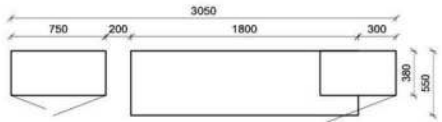

Kombination K005

spiegelseitig zur Abbildung: K905

B: 305
H: 194
T: 55
Watt: 40

Stck	Bezeichnung	Bestellnr.	Pr.1 (HH)	Pr.2 (AG)
1x	Standelement	FKB-4227L-__		
1x	TV-Unterteil	FKB-1887		
1x	Hängeelement	FKB-4117R-__		
1x	Wandboard	FKB-1799		
		K005-FKB-__VZ:		

Empfohlenes zusätzliches Beleuchtungspaket:

1x	Rückwandbel.	15,9 W	RW3300-159	
1x	Rückwandbel.	14,8 W	RW3070-148	
1x	Wandboardbel.	9,3 W	WS1920-093	
1x	Trafo-Set		TRA60