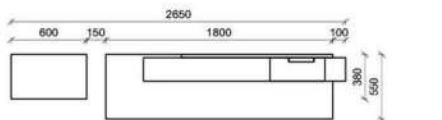

Kombination K006

spiegelseitig zur Abbildung: K906

B: 265
H: 194
T: 55
Watt: 54,9

Stck	Bezeichnung	Bestellnr.	Pr.1 (HH)	Pr.2 (AG)
1x	Standelement	FKB-6129L		
1x	TV-Unterteil	FKB-1887		
1x	Wandpaneel	FKB-2698R		
		K006-FKB-__VZ:		

Empfohlenes zusätzliches Beleuchtungspaket:

1x	Rückwandbel.	20,9 W	RW4350-209	
1x	Wandpaneelbel.	34,0 W	WP7070-340	
1x	Trafo-Set		TRA60