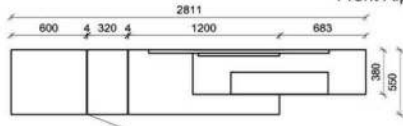

Kitzalm Alpinum KB

Kombinationen

Front: Kernbuche (FKB)

Bitte bei der Bestellung angeben:

Pr. 1: Akzent Hirnholz (HH) | Korpus: Snow
Pr. 2: Akzent Alpengranit (AG) | Korpus: Carbondgrau

Bestellhinweis (Beispiel)
Akzentschlüssel HH oder AG
FKB-4427L-

Oberflächenhinweis
= Flächen in Lack Snow oder Carbondgrau
= Hirnholzfläche (HH) wahlweise auch in Alpengranit (AG) erhältlich

Kombination K004

spiegelseitig zur Abbildung: K904

B: 281,1
H: 144
T: 55
Watt: 20,1

Stck	Bezeichnung	Bestellnr.	Pr.1 (HH)	Pr.2 (AG)
1x	TV-Unterteil (Front Lack SN/CG) F...-1778L oder wahlweise			
1x	TV-Unterteil (Front Alpengranit) FAG-1779L			
1x	TV-Unterteil	FKB-1398		
1x	TV-Unterteil	FKB-1485		
2x	Distanzblende	9996	à	
1x	Hängeelement	FKB-1519		
1x	Wandpaneel	FKB-1523L-__		
		K004-FKB-__Σ		

Empfohlenes zusätzliches Beleuchtungspaket:

1x	Fachbel.	3,9 W	FA0800-039	
1x	Wandpaneelbel.	16,2 W	WP3380-162	
1x	Trafo-Set		TRA30