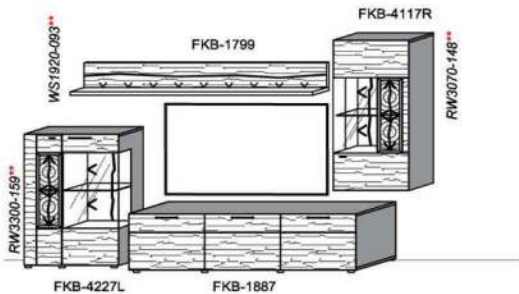

Kombination K005

spiegelseitig zur Abbildung: K905

B: 305
H: 194
T: 55
Watt: 40

Stck	Bezeichnung	Bestellnr.	Pr.1 (HH)	Pr.2 (AG)
1x	Standelement	FKB-4227L-__		
1x	TV-Unterteil	FKB-1887		
1x	Hängeelement	FKB-4117R-__		
1x	Wandboard	FKB-1799		
		K005-FKB-__VZ:		

Empfohlenes zusätzliches Beleuchtungspaket:

1x	Rückwandbel.	15,9 W	RW3300-159	
1x	Rückwandbel.	14,8 W	RW3070-148	
1x	Wandboardbel.	9,3 W	WS1920-093	
1x	Trafo-Set		TRA60