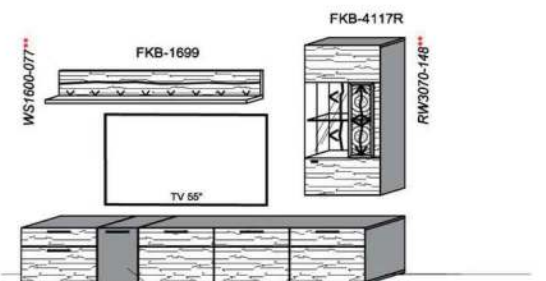

Kombination K009

spiegelseitig zur Abbildung: K909

B: 272,8
H: 202
T: 55
Watt: 22,5

Bei Auswahl Akzent AG
Wechsel zu Type FAG-1779L/R
Front Alpengranit

Stck	Bezeichnung	Bestellnr.	Pr.1 (HH)	Pr.2 (AG)
1x	TV-Unterteil (Front Lack SN/CG)F..-1778L oder wahlweise			
1x	TV-Unterteil (Front Alpengranit) FAG-1779L			
1x	TV-Unterteil	FKB-1398		
1x	TV-Unterteil	FKB-1887		
2x	Distanzblende	9996	à	
1x	Hängeelement	FKB-4117R-		
1x	Wandboard	FKB-1699		
			K009-FKB-__VZ:	

Empfohlenes zusätzliches Beleuchtungspaket:

1x	Rückwandbel.	14,8 W	RW3070-148	
1x	Wandboardbel.	7,7 W	WS1600-077	
1x	Trafo-Set		TRA30