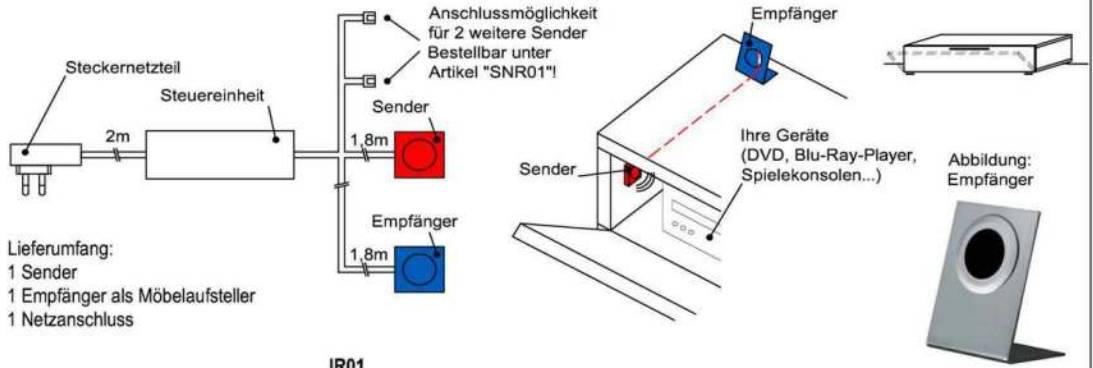

Kitzalm Alpinum KB

Zubehör, Tische

Front: Kernbuche (FKB)

Bitte bei der Bestellung angeben:

Pr. 1: Akzent Hirnholz (HH) | Korpus: Snow
Pr. 2: Akzent Alpengranit (AG) | Korpus: Carbondrau

Bestellhinweis (Beispiel)
Akzentschlüssel HH oder AG
FKB-4427L-__

Oberflächenhinweis
= Flächen in Lack Snow oder Carbondrau
= Hirnholzfläche (HH) wahlweise auch in Alpengranit (AG) erhältlich

IR- Repeater (Funkübertragungs-Set)

Der Infrarot-Repeater ermöglicht Ihnen bei geschlossener Möbelklappe die dahinter stehenden Geräte anzusteuern.

Funktion:
Das Infrarot-Signal Ihrer Fernbedienung wird vom Empfänger aufgenommen und über den Sender in das jeweilige Möbelfach an Ihre Geräte weitergeleitet.

Anwendung:
Signalweiterleitung für Fernseher, HiFi-Anlagen, Spielekonsolen, DVD- & Blu-Ray-Player!

Best.Nr.:

Pr.:

IR- Repeater Zusatzsender

1 Sender

Zusatzsender für die Signalübertragung in weiteren Multimediafächern!

Best.Nr.:

SNR01

Pr.:

Schubkasten Einteilungsset

1 paar Glasteiler für 3 Fächer

Hinweis:
Glasteiler in der Schubkastenbreite variabel einbaubar

Bestellhinweis
Bitte betreffende Type und Schub angeben!

Best.Nr.:

SE02

Pr.:

Couchtische

- Holztischplatte
- Fuss wahlweise mit Hirnholzeinlage oder Alpengranit

B: 120
T: 80
H: 48

B: 80
T: 80
H: 48

Best.Nr.: FKB-CT120-__

FKB-CT080-__

Pr.1:

Pr.2:

Esszimmertisch

- Holztischplatte FEST
- Fuss wahlweise mit Hirnholzeinlage oder Alpengranit

B: 200
T: 95
H: 76

B: 180
T: 95
H: 76

B: 160
T: 95
H: 76

- Holztischplatte AUSZIEHBAR
- Fuss wahlweise mit Hirnholzeinlage oder Alpengranit

B: 200 - 280
T: 95
H: 76

B: 180 - 260
T: 95
H: 76

B: 160 - 240
T: 95
H: 76

Best.Nr.: FKB-TF200-__ FKB-TF180-__ FKB-TF160-__

FKB-TA2028-__ FKB-TA1826-__ FKB-TA1624-__

Pr.1:

Pr.2: