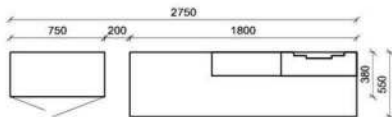

Kombination K008

spiegelseitig zur Abbildung: K908

B: 275
H: 177,8
T: 55
Watt: 44,9

Stck	Bezeichnung	Bestellnr.	Pr.1 (HH)	Pr.2 (AG)
1x	Standelement	FKB-4227L-		
1x	TV-Unterteil	FKB-1887		
1x	Wandpaneel	FKB-2788R-		
			K008-FKB-__Σ	

Empfohlenes zusätzliches Beleuchtungspaket:

1x	Rückwandbel.	15,9 W	RW3300-159	
1x	Wandpaneelbel.	29,0 W	WP6032-290	
1x	Trafo-Set		TRA60