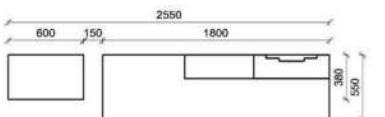

Kombination K003

spiegelseitig zur Abbildung: K903

B: 255
H: 194
T: 55
Watt: 49,9

Stck	Bezeichnung	Bestellnr.	Pr.1 (HH)	Pr.2 (AG)
1x	Standelement	FKB-6129L-__		
1x	TV-Unterteil	FKB-1887		
1x	Wandpaneel	FKB-2788R-__		
		K003-FKB-__VZ:		

Empfohlenes zusätzliches Beleuchtungspaket:

1x	Rückwandbel.	20,9 W	RW4350-209	
1x	Wandpaneelbel.	29,0 W	WP6032-290	
1x	Trafo-Set		TRA60