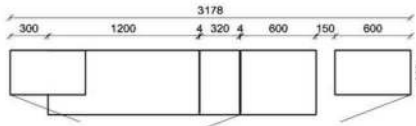

Oberflächenhinweis
= Flächen in Lack Snow oder Carbondgrau
= Hirnholzfläche (HH) wahlweise auch in Alpengranit (AG) erhältlich

Kombination K007

spiegelseitig zur Abbildung: K907

B: 317,8
H: 194
T: 55
Watt: 41,9