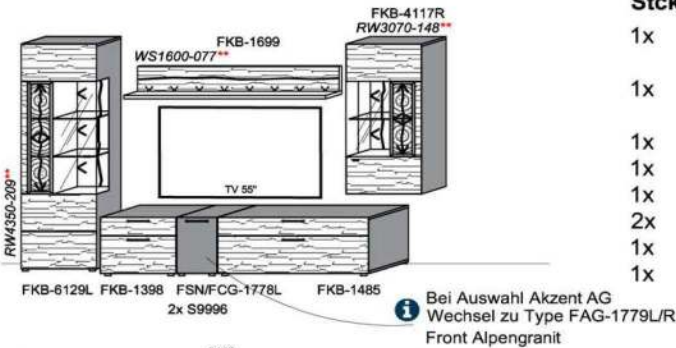

Kombination K011

spiegelseitig zur Abbildung: K911

B: 317,8
H: 194
T: 55
Watt: 43,4

Stck	Bezeichnung	Bestellnr.	Pr.1 (HH)	Pr.2 (AG)
1x	TV-Unterteil (Front Lack SN/CG)F...-1778L oder wahlweise			
1x	TV-Unterteil (Front Alpengranit) FAG-1779L			
1x	Standelement	FKB-6129L-		
1x	TV-Unterteil	FKB-1398		
1x	TV-Unterteil	FKB-1485		
2x	Distanzblende	9996	à	
1x	Hängeelement	FKB-4117R-		
1x	Wandboard	FKB-1699		
		K011-FKB-__	Σ	

Empfohlenes zusätzliches Beleuchtungspaket:

1x	Rückwandbel.	14,8 W	RW3070-148	
1x	Rückwandbel.	20,9 W	RW4350-209	
1x	Wandboardbel.	7,7 W	WS1600-077	
1x	Trafo-Set		TRA60