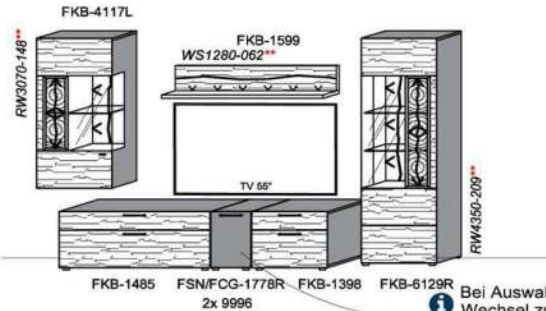

Oberflächenhinweis
= Flächen in Lack Snow oder Carbondgrau
= Hirnholzfläche (HH) wahlweise auch in Alpengranit (AG) erhältlich

Kombination K007

spiegelseitig zur Abbildung: K907

B: 317,8
H: 194
T: 55
Watt: 41,9