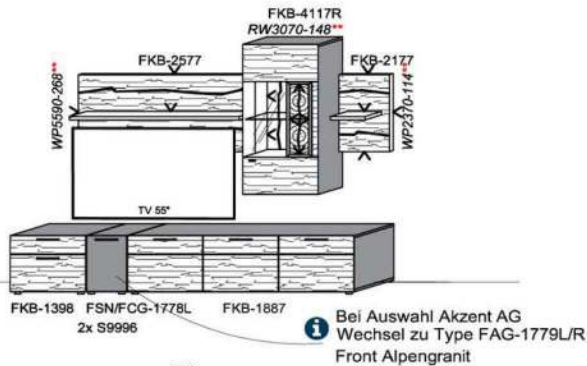

Kombination K012

spiegelseitig zur Abbildung: K912

B: 272,8
H: 209
T: 55
Watt: 53

Stck	Bezeichnung	Bestellnr.	Pr.1 (HH)	Pr.2 (AG)
1x	TV-Unterteil (Front Lack SN/CG)F...-1778L oder wahlweise			
1x	TV-Unterteil (Front Alpengranit) FAG-1779L			
1x	TV-Unterteil	FKB-1398		
1x	TV-Unterteil	FKB-1887		
2x	Distanzblende	9996	à	
1x	Hängeelement	FKB-4117R-		
1x	Wandpaneel	FKB-2577		
1x	Wandpaneel	FKB-2177		
		K012-FKB-__	Σ	

Empfohlenes zusätzliches Beleuchtungspaket:

1x	Rückwandbel.	14,8 W	RW3070-148	
1x	Wandboardbel.	26,8 W	WP5590-268	
1x	Wandboardbel.	11,4 W	WP2370-114	
1x	Trafo-Set		TRA60