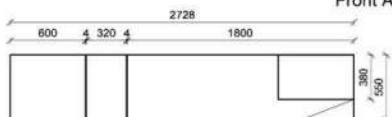

Kombination K009

spiegelseitig zur Abbildung: K909

B: 272,8
H: 202
T: 55
Watt: 22,5

Bei Auswahl Akzent AG
Wechsel zu Type FAG-1779L/R
Front Alpengranit

Stck	Bezeichnung	Bestellnr.	Pr.1 (HH)	Pr.2 (AG)
1x	TV-Unterteil (Front Lack SN/CG)F..-1778L oder wahlweise			
1x	TV-Unterteil (Front Alpengranit) FAG-1779L			
1x	TV-Unterteil	FKB-1398		
1x	TV-Unterteil	FKB-1887		
2x	Distanzblende	9996	à	
1x	Hängeelement	FKB-4117R-		
1x	Wandboard	FKB-1699		
			K009-FKB-__VZ:	

Empfohlenes zusätzliches Beleuchtungspaket:

1x	Rückwandbel.	14,8 W	RW3070-148	
1x	Wandboardbel.	7,7 W	WS1600-077	
1x	Trafo-Set		TRA30