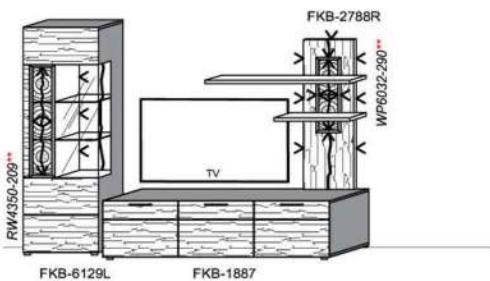

Kombination K003

spiegelseitig zur Abbildung: K903

B: 255
H: 194
T: 55
Watt: 49,9

Stck	Bezeichnung	Bestellnr.	Pr.1 (HH)	Pr.2 (AG)
1x	Standelement	FKB-6129L-__		
1x	TV-Unterteil	FKB-1887		
1x	Wandpaneel	FKB-2788R-__		
		K003-FKB-__VZ:		

Empfohlenes zusätzliches Beleuchtungspaket:

1x	Rückwandbel.	20,9 W	RW4350-209	
1x	Wandpaneelbel.	29,0 W	WP6032-290	
1x	Trafo-Set		TRA60