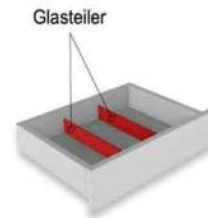

Best.Nr.:

SNR01

Pr.:

Schubkasten Einteilungsset

1 paar Glasteiler für 3 Fächer

Hinweis:
Glasteiler in der Schubkastenbreite variabel einbaubar

Bestellhinweis
Bitte betreffende Type und Schub angeben!

Best.Nr.: