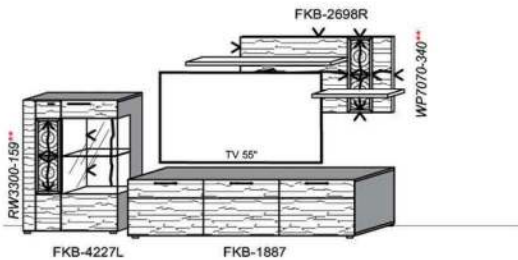

Kombination K002

spiegelseitig zur Abbildung: K902

B: 275
H: 162
T: 55
Watt: 49,9

Stck	Bezeichnung	Bestellnr.	Pr.1 (HH)	Pr.2 (AG)
1x	Standelement	FKB-4227L-__		
1x	TV-Unterteil	FKB-1887		
1x	Wandpaneel	FKB-2698R-__		
		K002-FKB-__	Σ	

Empfohlenes zusätzliches Beleuchtungspaket:

1x	Rückwandbel.	15,9 W	RW3300-159	
1x	Wandpaneelbel.	34 W	WP7070-340	
1x	Trafo-Set		TRA60