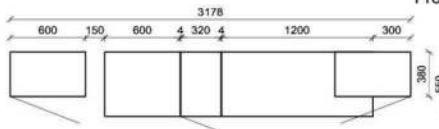

Kombination K011

spiegelseitig zur Abbildung: K911

B: 317,8
H: 194
T: 55
Watt: 43,4

Stck	Bezeichnung	Bestellnr.	Pr.1 (HH)	Pr.2 (AG)
1x	TV-Unterteil (Front Lack SN/CG)F...-1778L oder wahlweise			
1x	TV-Unterteil (Front Alpengranit) FAG-1779L			
1x	Standelement	FKB-6129L-		
1x	TV-Unterteil	FKB-1398		
1x	TV-Unterteil	FKB-1485		
2x	Distanzblende	9996	à	
1x	Hängeelement	FKB-4117R-		
1x	Wandboard	FKB-1699		
		K011-FKB-__	Σ	

Empfohlenes zusätzliches Beleuchtungspaket:

1x	Rückwandbel.	14,8 W	RW3070-148	
1x	Rückwandbel.	20,9 W	RW4350-209	
1x	Wandboardbel.	7,7 W	WS1600-077	
1x	Trafo-Set		TRA60