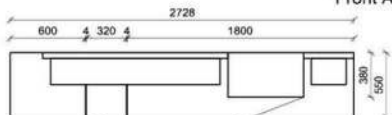

Kombination K012

spiegelseitig zur Abbildung: K912

B: 272,8
H: 209
T: 55
Watt: 53

Stck	Bezeichnung	Bestellnr.	Pr.1 (HH)	Pr.2 (AG)
1x	TV-Unterteil (Front Lack SN/CG)F...-1778L oder wahlweise			
1x	TV-Unterteil (Front Alpengranit) FAG-1779L			
1x	TV-Unterteil	FKB-1398		
1x	TV-Unterteil	FKB-1887		
2x	Distanzblende	9996	à	
1x	Hängeelement	FKB-4117R-		
1x	Wandpaneel	FKB-2577		
1x	Wandpaneel	FKB-2177		
		K012-FKB-__	Σ	

Empfohlenes zusätzliches Beleuchtungspaket:

1x	Rückwandbel.	14,8 W	RW3070-148	
1x	Wandboardbel.	26,8 W	WP5590-268	
1x	Wandboardbel.	11,4 W	WP2370-114	
1x	Trafo-Set		TRA60