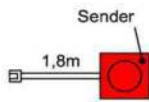

IR- Repeater Zusatzsender

1 Sender

Zusatzsender für die Signalübertragung in weiteren Multimediafächern!