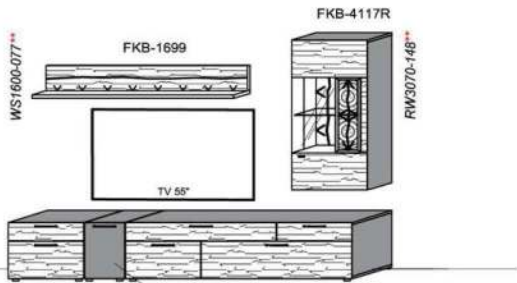

Kitzalm Alpinum KB

Kombinationen

Front: Kernbuche (FKB)

Bitte bei der Bestellung angeben:

Pr. 1: Akzent Hirnholz (HH) | Korpus: Snow
Pr. 2: Akzent Alpengranit (AG) | Korpus: Carbondgrau

Bestellhinweis (Beispiel)
Akzentschlüssel HH oder AG
FKB-4427L-

Oberflächenhinweis
= Flächen in Lack Snow oder Carbondgrau
= Hirnholzfläche (HH) wahlweise auch in Alpengranit (AG) erhältlich

Kombination K001

spiegelseitig zur Abbildung: K901

Bei Auswahl Akzent AG Wechsel zu Type FAG-1779L/R Front Alpengranit

B: 272,8
H: 202
T: 55
Watt: 22,5

Stck	Bezeichnung	Bestellnr.	Pr.1 (HH)	Pr.2 (AG)
1x	TV-Unterteil (Front Lack SN/CG) F..-1778L oder wahlweise	F..-1778L		
1x	TV-Unterteil (Front Alpengranit) FAG-1779L	FAG-1779L		
1x	TV-Unterteil	FKB-1398		
1x	TV-Unterteil	FKB-1888		
2x	Distanzblende 9996	9996	à	
1x	Hängeelement	FKB-4117R-		
1x	Wandboard	FKB-1699		
		K001-FKB-__	Σ	

Empfohlenes zusätzliches Beleuchtungspaket:

1x	Rückwandbel.	14,8 W	RW3070-148	
1x	Wandboardbel.	7,7 W	WS1600-077	
1x	Trafo-Set		TRA30