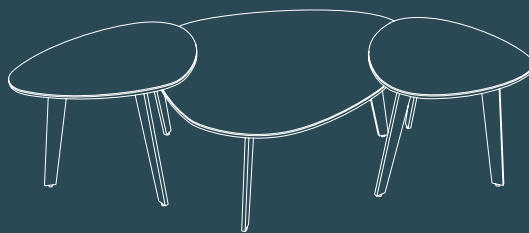

# GALET<sup>®</sup>

Plateau supérieur :

Céramique de 3 mm collée sur un verre de 6 mm d'épaisseur, couleurs : Argile (AR), Marbre Mat (MA), Acier (SD), Silver (SI), Titane (TI), Chêne clair (CC)

Céramique pleine masse de 11 mm, couleurs : Marquina (MM), Calcatta (MC), Onyx bleu (MO)

## COIN CANAPÉ

Pieds pleins : ET214 / ET215 / ET216 / ET224

Pieds ajourés : ET414 / ET415 / ET416 / ET424

Dimensions : 55 x 45 x h33 cm  
h38 cm  
h43 cm  
h50 cm

Poids Net : 12 kg

© Modèle déposé (Réf. INPI : 20190743)