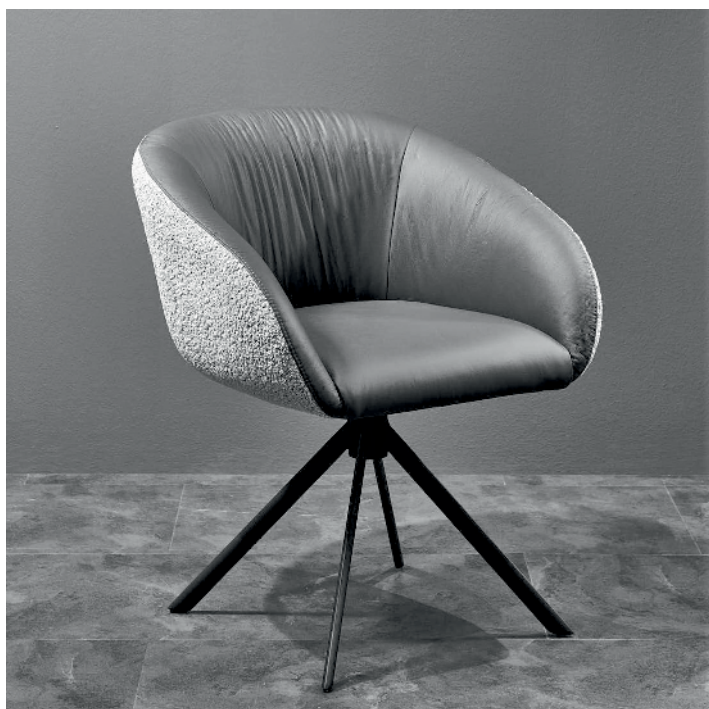

Aktuelle Leder-/ Stoffkollektion:

Leder:	12 Braun	Stoffe:	55 Marine	73 Beige
	13 Grau		58 Grau	74 Mittelgrau
	16 Schwarz		67 Haselnuss	75 Dunkelbeige
	21 Dunkelgrün		68 Shark Grey	76 Hellbraun
	22 Cognac		69 Ivory	77 Oliv
	23 Atlantikblau		70 Dark Blue	97 Anthrazit
	26 Sahara		71 Graphit	
			72 Khaki	

neue Stoffe:

Microfaser	Flachgewebe
50M Beige	50F Beige
51M Braun	51F Braun
52M Anthrazit	52F Dunkelbraun
53M Grün	53F Grün
54M Blau	54F Blau