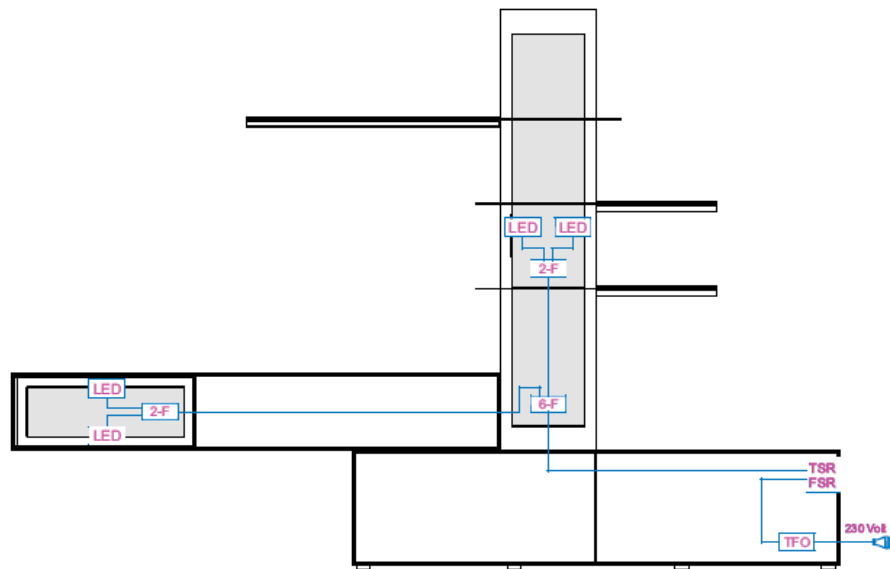

Standard-Verkabelungsschema

Beispiel Vorschlagskombination V20

Weitere Verkabelungspläne finden Sie in der Montageanweisung

Sonderfall

A: Stromzuleitung unter Putz; Trafo muss bauseits an 230V angeschlossen werden

B: Stromleitung unter Putz per Wandschalter bauseitig geschaltet; Trafo muss bauseits an 230V angeschlossen werden. Touch- oder Funkschalter können entfallen

Touchschalter

mit Ein-/Aus- und Dimmfunktion.
Jeder Wandkombination mit Beleuchtungen wird ein Touchschalter kostenlos zugefügt. Dabei sind alle Elemente mit einem Kabel miteinander verbunden.
Bei gewünschter Einzelschaltung sind weitere Touchschalter gegen Berechnung zu bestellen.

4-Kanal-Funkfernbedienung mit 1 Empfänger

- 1 Trafo anschließbar (max. 30 Watt)
- zur Steuerung von bis zu 4 Kanälen (sekundär)
- unterschiedliches Dimmen der einzelnen Kanäle möglich

Zusätzlicher Empfänger für Funkfernbedienung 0118

notwendig bei:

- Überschreitung der Trafolast (max. 30 Watt)
- räumlicher Trennung der zu schaltenden Elemente, sofern diese nicht mit einem Kabel verbunden werden sollen oder können.

Handsender

Maße in cm

Typen-Nr.

0140

0118

0116

Preis €

Steckdosenleiste

Funkfernschalter Fuß oder Hand
Zwei Steckdosen mit Dauerstrom/
Vier Steckdosen geschaltet

Akku-Einheit

bestehend aus:
12V-Lithium-Akku und Ladegerät
für Type:
2031

Maße in cm

Typen-Nr.

0130

0147

Preis €

Konstruktionsbedingt sind die von uns eingesetzten LED Strips nicht austauschbar, da sie als Schutz vor elektrostatischer Entladung (ESD) und zur Kühlung der LED fest auf Trägerprofile wie z. B. Aluprofile aufgeklebt werden müssen. Somit gewähren wir eine durchgehend hohe Langlebigkeit unserer Leuchten. Technisch bedingte Modell- und Maßänderungen vorbehalten! Modelle gesetzlich geschützt! Aufgrund von unterschiedlichen Ausführungen und Funktionen können die angegebenen Maßangaben auf der AB im Einzelfall leicht variieren.