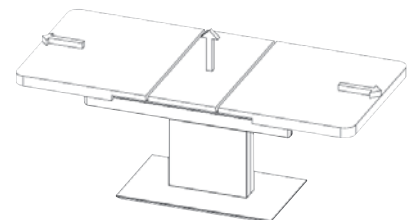

Kombi - Lift Couchtisch

Bestell-Nr.	1716 WSLG	Weiß/lavagrau
Funktion	Kombi längs	
Höhenverstellung	Lift	
Oberflächen	1	
Glasoberflächen	1	
Größe	110 x 65 cm mit Ilse - Parallelzugmechanik längs ausziehbar auf 150 x 65 cm	
Höhe	57 - 76 cm durch Ilse Lift-Mechanik stufenlos höhenverstellbar	
Platte	Glasauflage Glas optiwhite 6 mm (ESG), MDF weiß matt lackiert	
Gestell	MDF weiß matt, Ziereinsatz lavagrau lackiert, Bodenplatte Melamin beschichtet	

Kombi längs:
Durch eine unter der Platte ver-
senkbare Mitteleinlage wird der
Tisch mit einer Handbewegung
verlängert. Von einem Standort
aus lässt sich der Tisch längs aus-
ziehen.