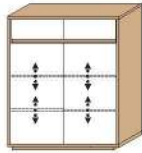

SCHUHSCHRÄNKE

ca. 12 Paar Schuhe
1 Schubkasten / 2 Türen
4 Schuhgitterböden

ca. 16 Paar Schuhe
2 Schubkästen / 2 Türen
4 Schuhgitterböden

ca. 16 Paar Schuhe
1 Schubkasten
2 Klappen mit je 2 Schuhkörben

SCHUHSCHRÄNKE – Tiefe: 21 cm

ca. 6 Paar Schuhe
1 Klappe
2 Klappen mit je 1 Schuhkorb

ca. 12 Paar Schuhe
1 Klappe
2 Klappen mit je 2 Schuhkörben

ART. NR. 482
B/H/T 72/103/37

ART. NR. 483
B/H/T 86/103/37

ART. NR. 474
B/H/T 101/111/31

ART. NR. 468
B/H/T 62/124/21

ART. NR. 469
B/H/T 121/124/21

KOMMODEN

1 Schubkasten / 2 Türen
2 Holz-E-Böden,
verstellbar

2 Schubkästen / 2 Türen
2 Holz-E-Böden,
verstellbar

ca. 36 Paar Schuhe
4 Türen
8 Holz-E-Böden, verstellbar
► 1 Konstr.-Holzboden, fest
1 Mittelseite

MEHRZWECKSCHRÄNKE

1 Schubkasten / 1 Tür
3 Holz-E-Böden,
verstellbar

2 Schubkästen / 4 Türen
6 Holz-E-Böden,
verstellbar

ART. NR. 472
B/H/T 72/103/37

ART. NR. 473
B/H/T 86/103/37

ART. NR. 485
B/H/T 127/124/37

ART. NR. 470 li.
B/H/T 44/103/37

ART. NR. 471 re.
B/H/T 44/103/37

ART. NR. 479
B/H/T 86/193/37

DIELENSCHRANK

2 Türen
► 1 Konstr.-Holzboden, fest
1 Kleiderstange

GARDEROBENBANK

2 Türen
1 Holz-E-Boden, verstellbar
optional mit Sitzkissen

Sitzkissen für
Modell 484

GARDEROBENPANELEE

1 Hutablage
1 Kleiderstange
5 Haken

1 Hutablage
1 Kleiderstange
4 Haken

1 Hutablage
1 Kleiderstange
5 Haken

1 Kleiderstange
5 Haken

Garderobenleiste
aus Programm
SOLO ► Seite 105

Ausführungen:

Lack Weiß
Farb-Nr. 30

Lack Sand
Farb-Nr. 41

ART. NR. 478
B/H/T 72/193/37

ART. NR. 484
B/H/T 86/45/40

ART. NR. 900 | 910
B/H/T 80/4/38

ART. NR. 490
B/H/T 83/109/29

ART. NR. 492
B/H/T 44/183/29

ART. NR. 494
B/H/T 83/183/29

ART. NR. 465
B/H/T 60/170/10

ART. NR. 105
B/H/T 14/170/3

SPIEGEL

ART. NR. 486
B/H 43/82

ART. NR. 487
B/H 70/82

ART. NR. 488
B/H 84/82

ART. NR. 489
B/H 99/75

ART. NR. 480
B/H 60/62