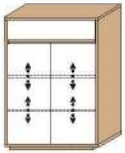

KOMMODEN

1 Schubkasten / 2 Türen
2 Holz-E-Böden,
verstellbar

2 Schubkästen / 2 Türen
2 Holz-E-Böden,
verstellbar