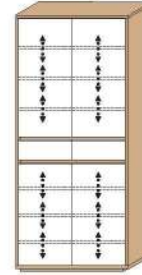

## KOMMODEN

1 Schubkasten / 2 Türen  
2 Holz-E-Böden,  
verstellbar

2 Schubkästen / 2 Türen  
2 Holz-E-Böden,  
verstellbar

ca. 36 Paar Schuhe  
4 Türen  
8 Holz-E-Böden, verstellbar  
► 1 Konstr.-Holzboden, fest  
1 Mittelseite

## MEHRZWECKSCHRÄNKE

1 Schubkasten / 1 Tür  
3 Holz-E-Böden,  
verstellbar

2 Schubkästen / 4 Türen  
6 Holz-E-Böden,  
verstellbar

ART. NR. 472  
B/H/T 72/103/37

ART. NR. 473  
B/H/T 86/103/37

ART. NR. 485  
B/H/T 127/124/37