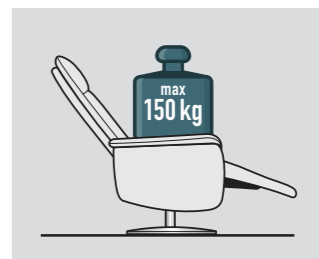

Modell ASANA