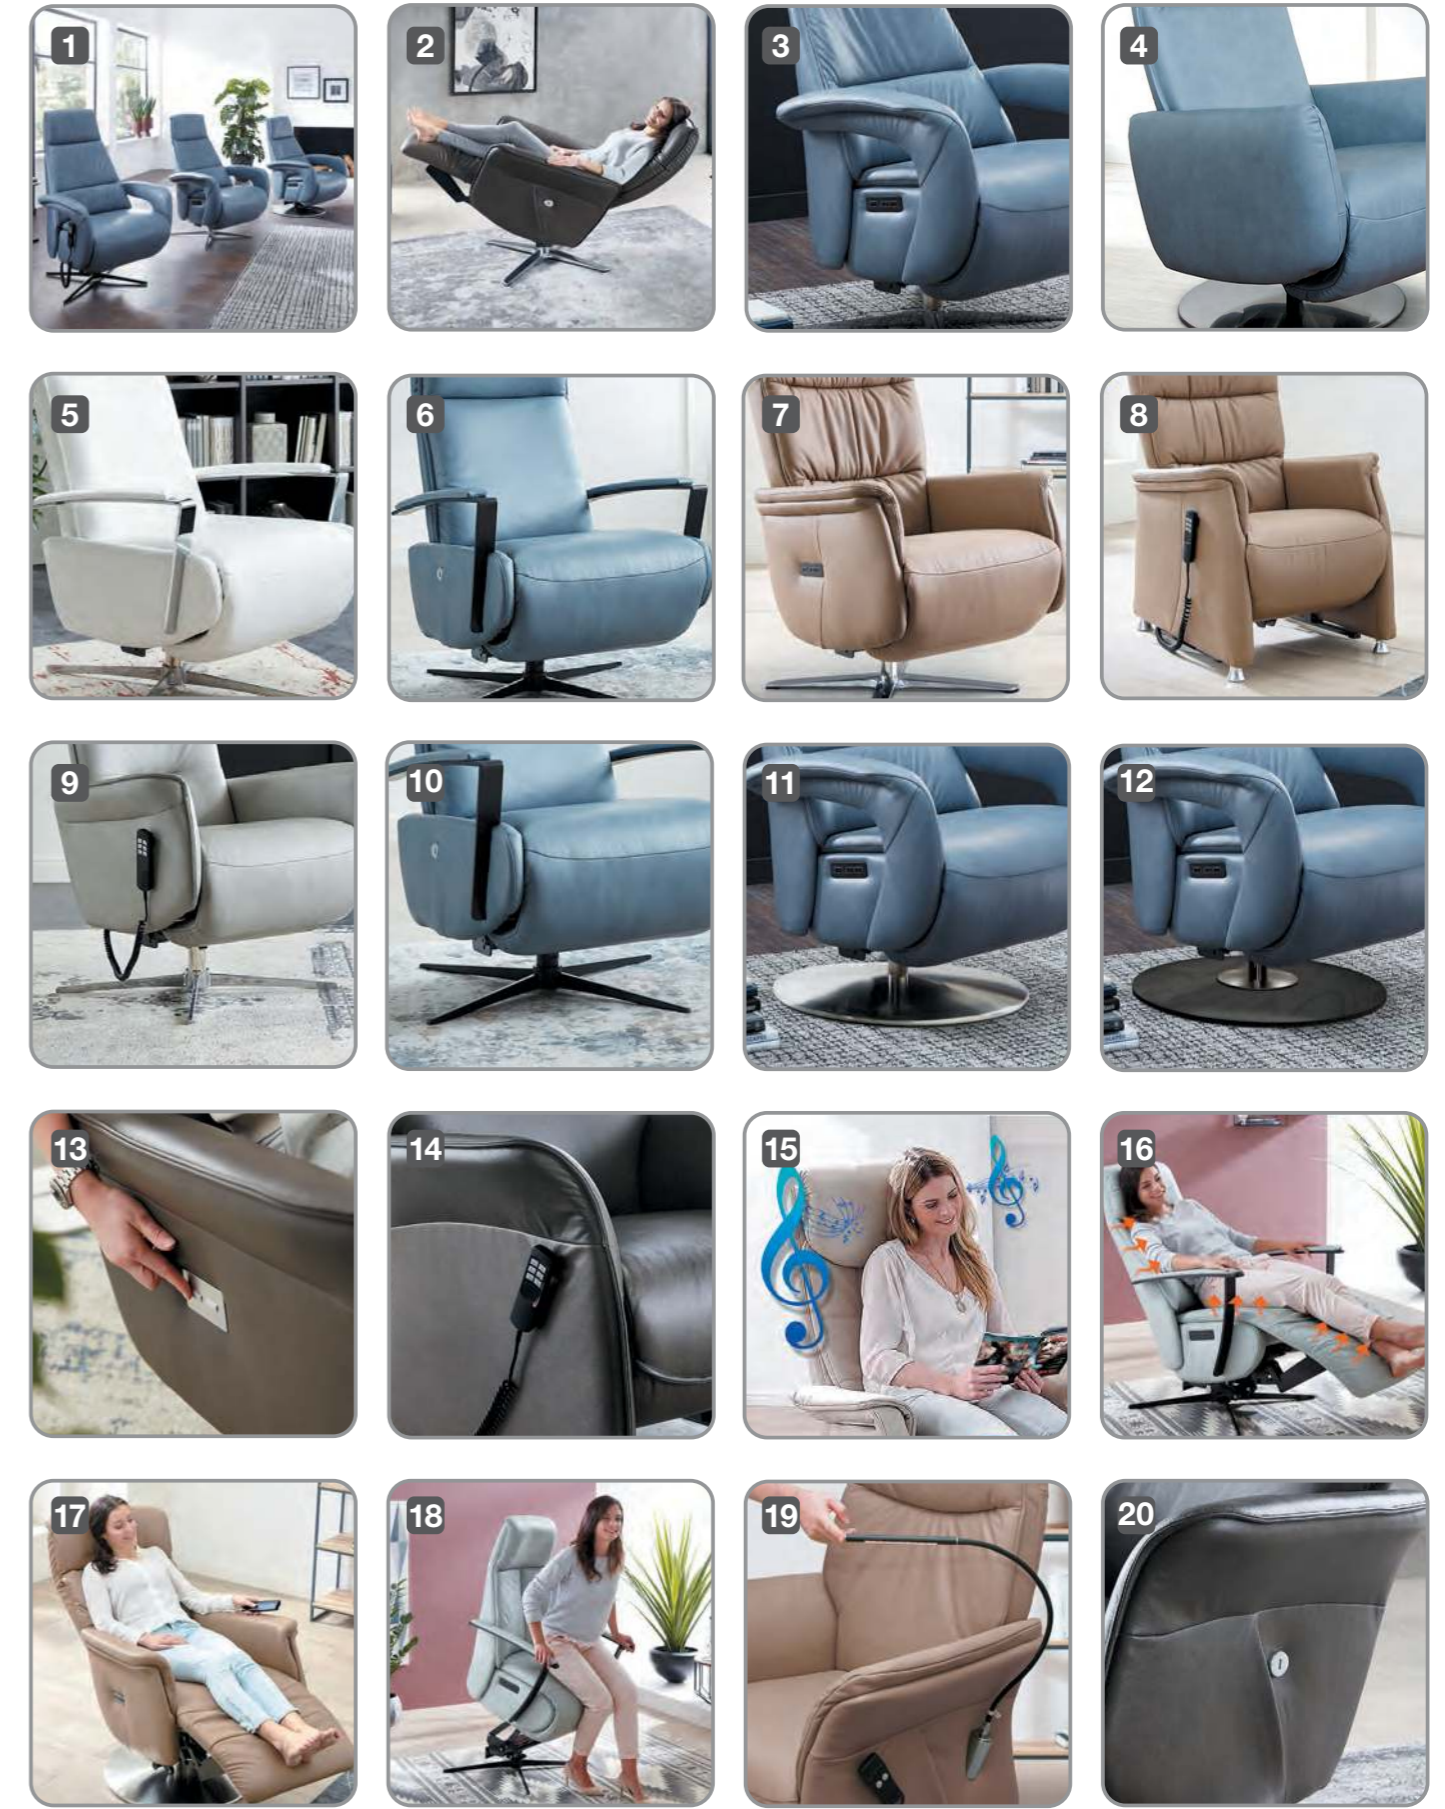

Wellness Class			Balance Class			Balance Class Plus			Premium Class
	Fox	Blues	Jazz	Brisbane	Canberra	Perth	Mantra	Asana	Salina	Elba
1 3 Größen wählbar S/M/L	●	●	●	●	●	●	●	●	●	●
2-motorische Ausführung	●	●	●	●	●	●	●	●	●	●
3-mot. Ausführung	○	○	○	○	○	○	○	○	○	○
mot. verstellb. KT	●	●	●	●	●	●	●	●	●	●
man. verstellb. KT	●	●	●	●	●	●	●	●	●	●
2 Herz-Waage-Funktion	○	○	○	●	●	●	●	●	●	●
Belastbarkeit bis 120 kg	●	●	●	○	○	○	○	○	○	○
bis 150 kg	○	○	○	●	●	●	●	●	●	●
Armteil										
3 Polster	○	○	○	●	○	○	○	○	○	○
offen	○	○	○	●	○	○	○	○	○	○
4 geschlossen	●	●	●	○	○	○	○	○	○	○
5 Metall	○	○	○	○	○	○	○	○	○	○
chrom	○	○	○	○	○	○	○	○	○	○
6 black matt	○	○	○	○	○	○	○	○	○	○
Sitzkomfort										
Federkern	○	○	○	○	○	○	○	○	○	○
Kaltschaum	●	●	●	●	●	●	●	●	●	●
7 Optik	●	●	●	●	●	●	●	●	●	●
bodenfrei	○	○	○	○	○	○	○	○	○	○
8 bodennah	○	○	○	○	○	○	○	○	○	○
Bezugs-										
material										
Stoff	●	●	●	●	●	●	●	●	●	●
Leder	○	○	○	○	○	○	○	○	○	○
Fußauswahl										
Gleiter	○	○	○	○	○	○	○	○	○	○
Rollen	○	○	○	○	○	○	○	○	○	○
9 Sternfuß Metall	○	○	○	○	○	○	○	○	○	○
10 Sternfuß black matt	○	○	○	○	○	○	○	○	○	○
11 Drehteller Metall	○	○	○	○	○	○	○	○	○	○
12 Drehteller Holzoptik	○	○	○	○	○	○	○	○	○	○
Drehteller Bezugsmat.	○	○	○	○	○	○	○	○	○	○
Sitzbreite										
47 cm	●	●	●	○	○	○	○	○	○	○
51 cm	○	○	○	○	○	○	○	○	○	○
13 Bedienung	●	●	●	●	●	●	●	●	●	●
Kipptaster	○	○	○	○	○	○	○	○	○	○
14 Handschalter	○	○	○	○	○	○	○	○	○	○
15 Soundsystem	○	○	○	○	○	○	○	○	○	○
16 Thermo-Vital-Heizung	○	○	○	○	○	○	○	○	○	○
17 Massage	○	○	○	○	○	○	○	○	○	○
Akku	○	○	○	○	○	○	○	○	○	○
18 Aufstehhilfe	○	○	○	○	○	○	○	○	○	○
19 LED-Leselampe	○	○	○	○	○	○	○	○	○	○
20 USB-Slot (inkl. Seitentasche)	○	○	○	○	○	○	○	○	○	○
App-Steuerung	○	○	○	○	○	○	○	○	○	○

X Beispielbilder siehe Seite 15