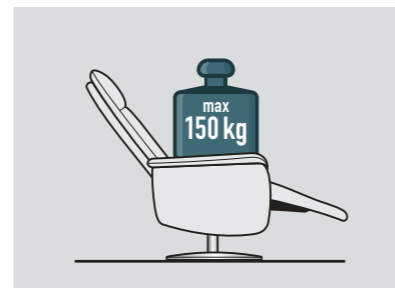

Die integrierte Herz-Waage-Funktion und Verstellung sorgt für eine optimale Sitz- bzw. Relaxposition.

Abb. 1

HERZ-WAAGE-FUNKTION.

Gesunde Entspannung in Perfektion.

Abb. 1 Modelloptik „Salina“ bodennah

Abb. 2/3 motorische Aufstehhilfe bei bodennahem Modell

Abb. 4 motorisch Kopfteilverstellung

Abb. 5 Herz-Waage-Position

Abb. 6 3 Größen S, M, L bodenfrei und bodennah wählbar

Abb. 2

Abb. 3

Abb. 4

Abb. 6

- 3 Größen (S, M, L) wählbar
- 2-motorische Verstellung
- Aufstehhilfe
- Thermo-Vital-Heizung
- Massagefunktion
- Integrierte Kopfteilverstellung
- LED-Leselampe
- USB-Slot inkl. Seitentasche