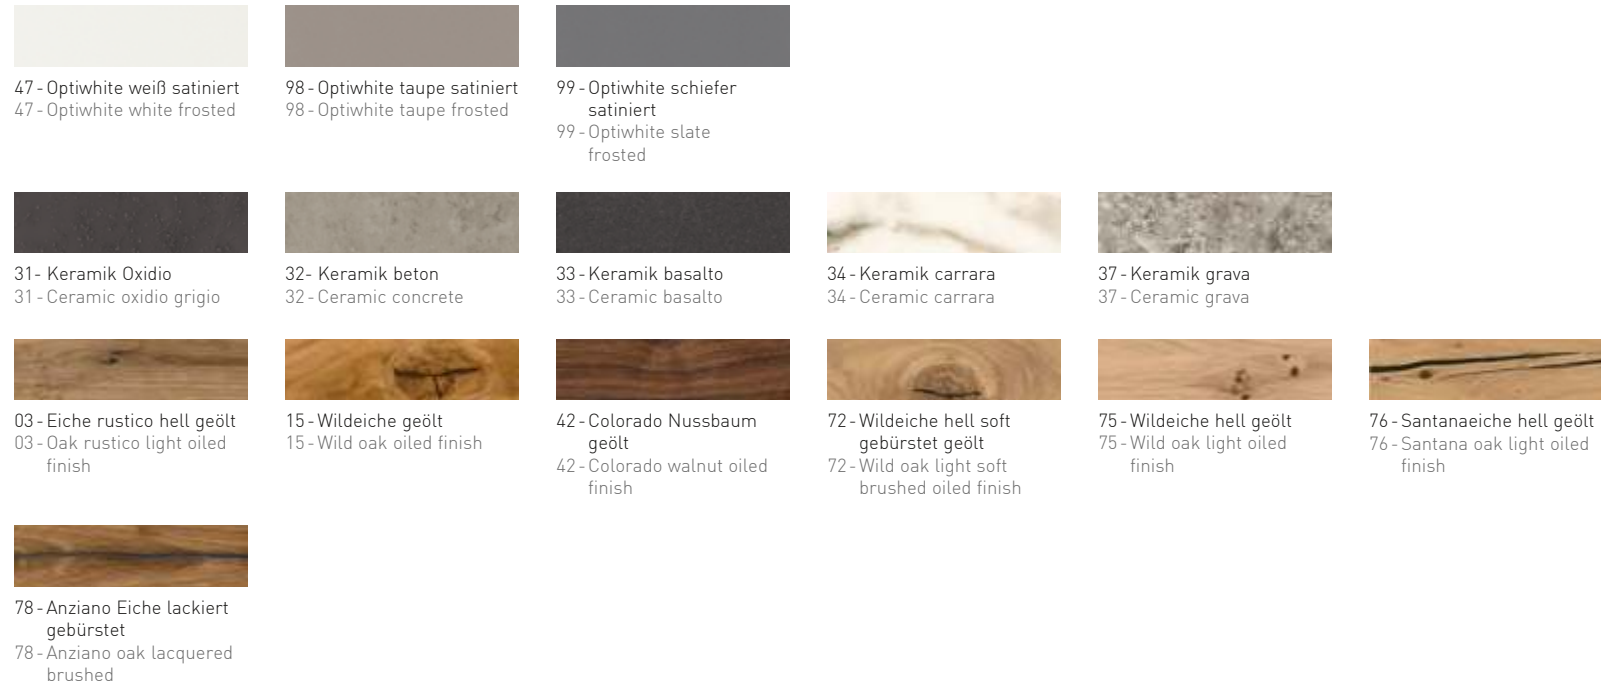

4940- bis 4947- RIO