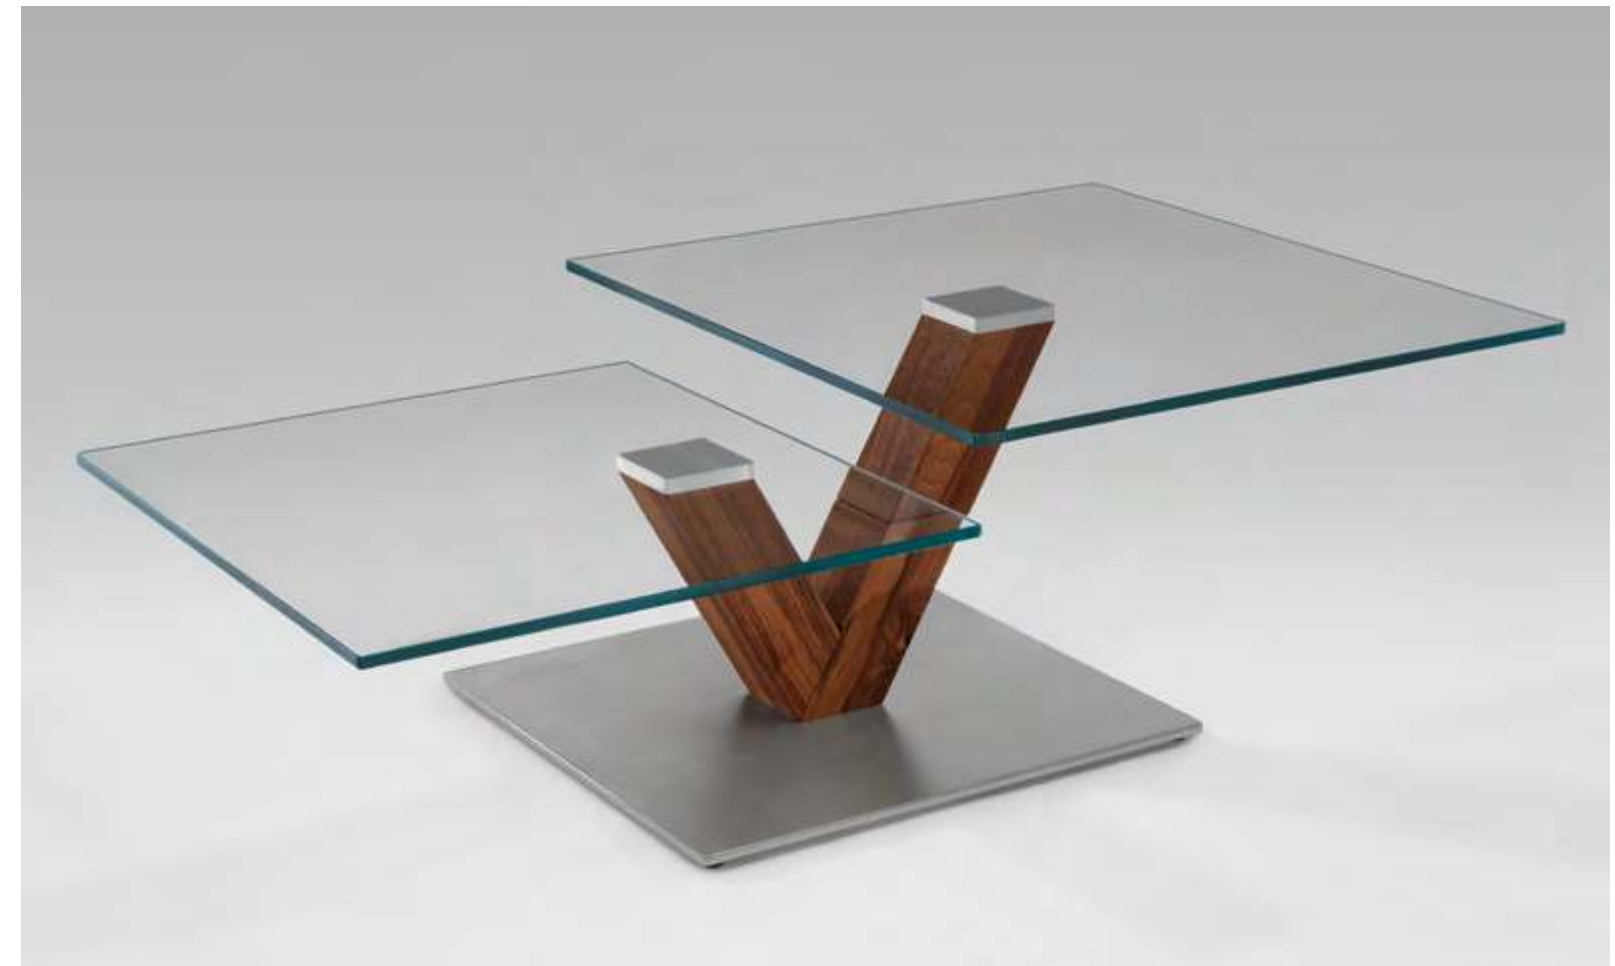

Couchtisch, Bestell-Nr. 4126-4219

Bodenplatte: Stahl mit Edelstahl beplankt
Colorado Nussbaum geölt
Kristallglas, 12 mm, obere Platte drehbar
Größe ca. 90 x 75 (125 x 85) cm
Höhe ca. 30/40 cm

Coffee table, order no. 4126-4219

Bottom plate: Stainless steel design,
Colorado walnut oiled finish
Crystal glass, 12 mm, upper top turnable
Size approx. 90 x 75 (125 x 85) cm
Height approx. 30/40 cm