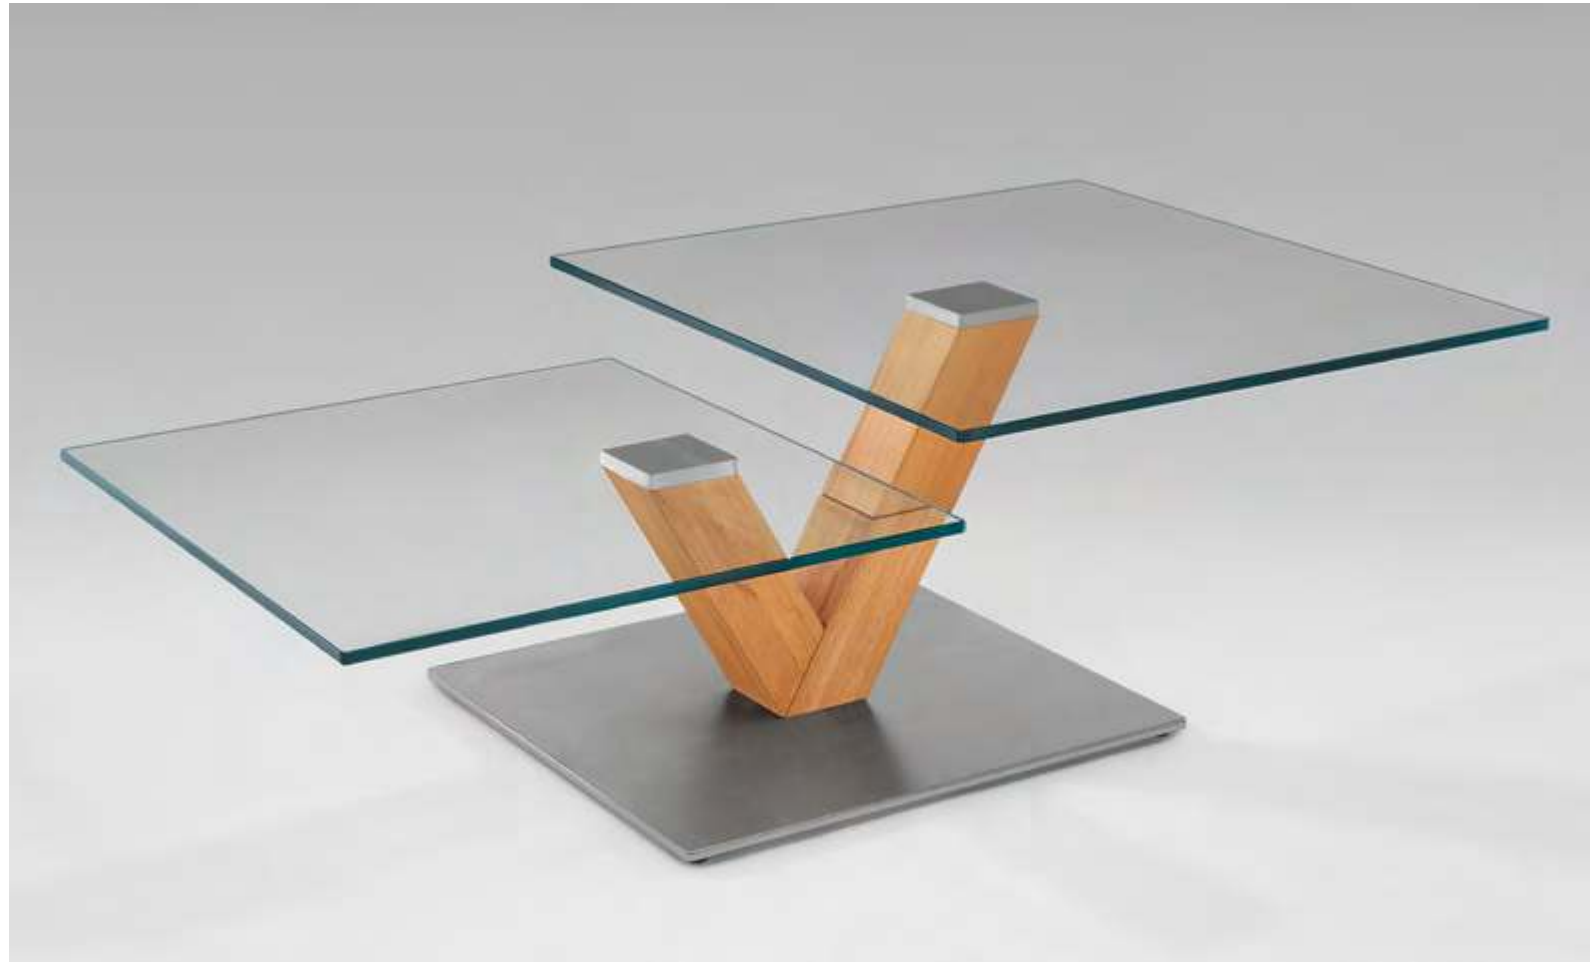

Bodenplatte: Lack basalt matt, rollbar  
Säule: Altholz, Unikat  
Kristallglas, 12 mm  
Größe ca. 100 x 100 cm  
Höhe ca. 39 cm

**Coffee table, order no. 4400-2719**

Bottom plate: Lacquered basalt matt, rollable  
Frame: Unique matured timber  
Crystal glass, 12 mm  
Size approx. 100 x 100 cm  
Height approx. 39 cm

## Couchtisch, Bestell-Nr. 4126-8519

Bodenplatte: Stahl mit Edelstahl beplankt  
Kernbuche geölt  
Kristallglas, 12 mm, obere Platte drehbar  
Größe ca. 90 x 75 (125 x 85) cm  
Höhe ca. 30/40 cm

## Coffee table, order no. 4126-8519

Bottom plate: Stainless steel design  
Structure beech oiled finish  
Crystal glass, 12 mm, upper top turnable  
Size approx. 90 x 75 (125 x 85) cm  
Height approx. 30/40 cm