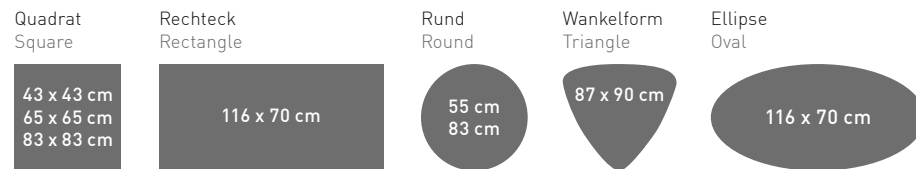

## 5 COUCHTISCH-FORMEN IN 8 GRÖSSEN:

5 COFFEE TABLE SHAPES IN 8 SIZES:

43 x 43 cm  
65 x 65 cm  
83 x 83 cm

116 x 70 cm

55 cm  
83 cm

87 x 90 cm

116 x 70 cm