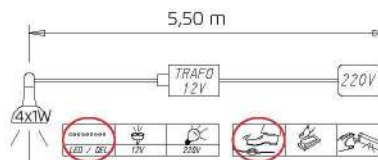

Artikel Preis

9P3P

9P4P

SCHRÄNKE

Passepartout

mit Beleuchtung

↔233 cm †214 cm ↗23 cm

Passepartout

mit Beleuchtung

↔278 cm †214 cm ↗23 cm

Dieses Produkt enthält eine Lichtquelle der Energieeffizienzklasse G.

Artikel Preis

9P3L

9P4L