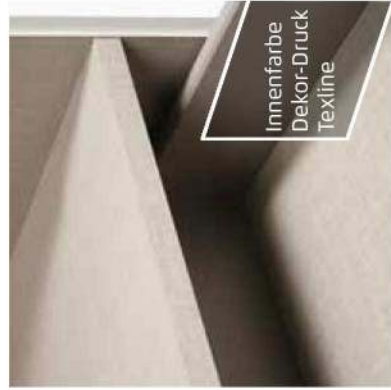

Dekor-Druck Eiche
Wotan

Dekor-Druck Eiche
Artisan

■ Extras für Schränke siehe

ORANGE - ZERLEGT Zubehör 1.1.

Qualitätsmerkmale

ORANGE ZERLEGT

ORANGE

Innenfarbe
Dekor-Druck
Texline