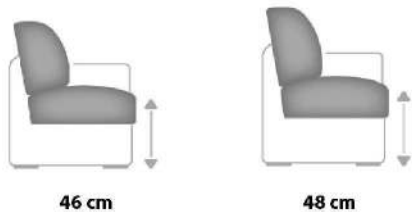

ca. Massangaben in cm

Höhe: 90 oder 92
Tiefe: 93
Sitzhöhe: 46 oder 48
Sitzhöhe Boxspring: +2
Sitztiefe: 56
Armlehne: 24

Fußausführungen preisgleich
Höhe ca. 11 cm oder 13 cm

Hinweis zu den wählbaren Füßen:
 Fußhöhe 11 cm = Sitzhöhe 46 cm
 Fußhöhe 13 cm = Sitzhöhe 48 cm

Metallfuß

Buche Holzfuß

Farbtöne für wählbare Holzfarben

Sitzhöhen preisgleich

Sollte keine Angabe der Sitzhöhe erfolgen, bestätigen wir die Standardausführung: Sitzhöhe 46 cm

Nahtbilder preisgleich

Kreuzstichnaht mit Kontrastfaden beige

Liegefläche Bettauszug
 Bei Boxspring-Polsterung hat der Bettauszug eine geringe Maßabweichung in der Höhe zur Sitzfläche.

Sollte keine Angabe der Sitzqualität erfolgen, bestätigen wir die Standardausführung: Sitzqualität Kaltschaum