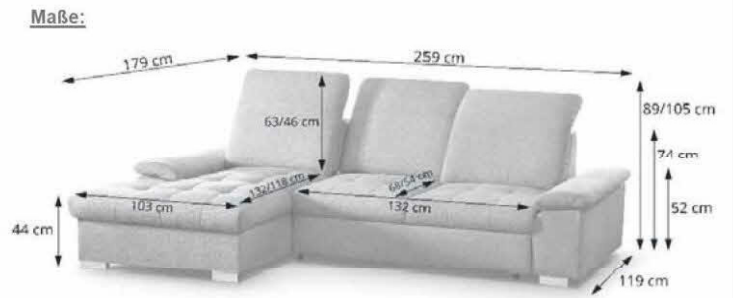

Der neue Lieblingsplatz für die ganze Familie.

Hier findet jeder seinen Lieblingsplatz!

Hinweise

Farbauswahl VARDO

Farbauswahl MATANA

Bitte beachten:

Neues Modell - Maßangaben unter Vorbehalt.

Bitte bei Bestellung unbedingt die Artikel-Nr./ EAN-Nr. angeben.

Alle Maße sind ca.-Angaben. Die Typenbildchen sind nur Skizzen und stellen nicht die eigentliche Optik der Elemente dar.

Produktionstechnische Änderungen vorbehalten.

Modell S 100 (= Modell MOLI I)

Bei Modell S 100 immer inclusive:

Querschläfer mit Auszug echt

Stauraum im aufklappbaren Longchair

3x Kopfteilverstellung

3x Sitztiefenverstellung

Metallfuß
silber

Kombination 1 / Longchair links

Stellmaß ca.: 179x259cm / Höhe: 89/105cm
incl. 3x Sitztiefenverstellung, Querschläfer, Longchair
aufklappbar und 3x Kopfteilverstellung

Modell S 400 (= Modell VIKTOR)

Bei Modell S 400 immer inclusive:

3 Rückenkissen

2 Zierkissen

Reling umlaufend

Metallfuß schwarz

Kombination 1 / Longchair links

Stellmaß ca.: 196x260cm / Höhe: 80cm