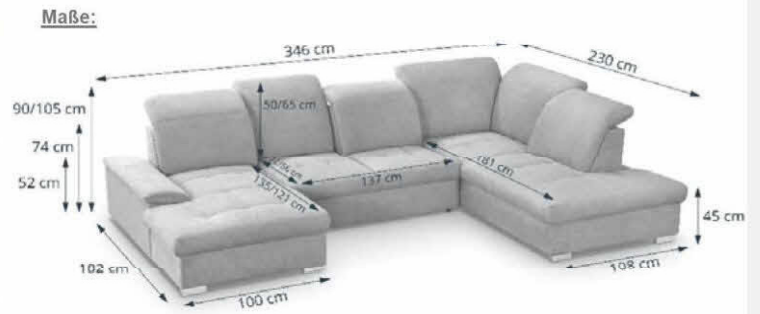

Modell S 300 (= Modell KAIR)