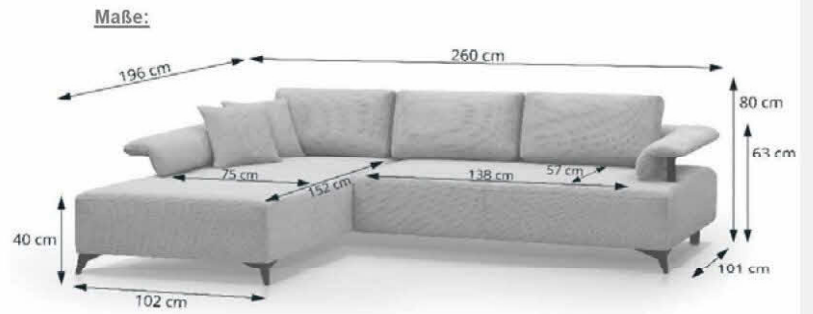

Modell S 400 (= Modell VIKTOR)