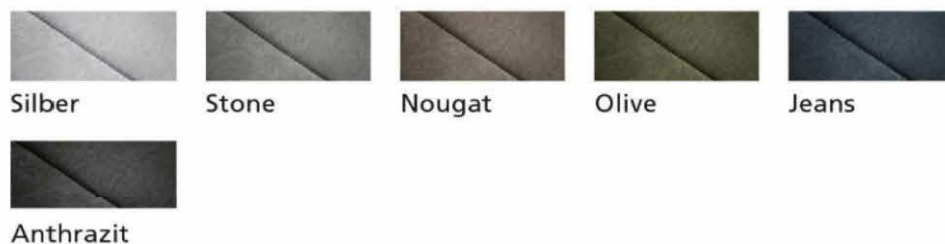

Der neue Lieblingsplatz für die ganze Familie.

Hier findet jeder seinen Lieblingsplatz!

Hinweise

Farbauswahl VARDO

Farbauswahl MATANA

Bitte beachten:

Neues Modell - Maßangaben unter Vorbehalt.

Bitte bei Bestellung unbedingt die Artikel-Nr./ EAN-Nr. angeben.