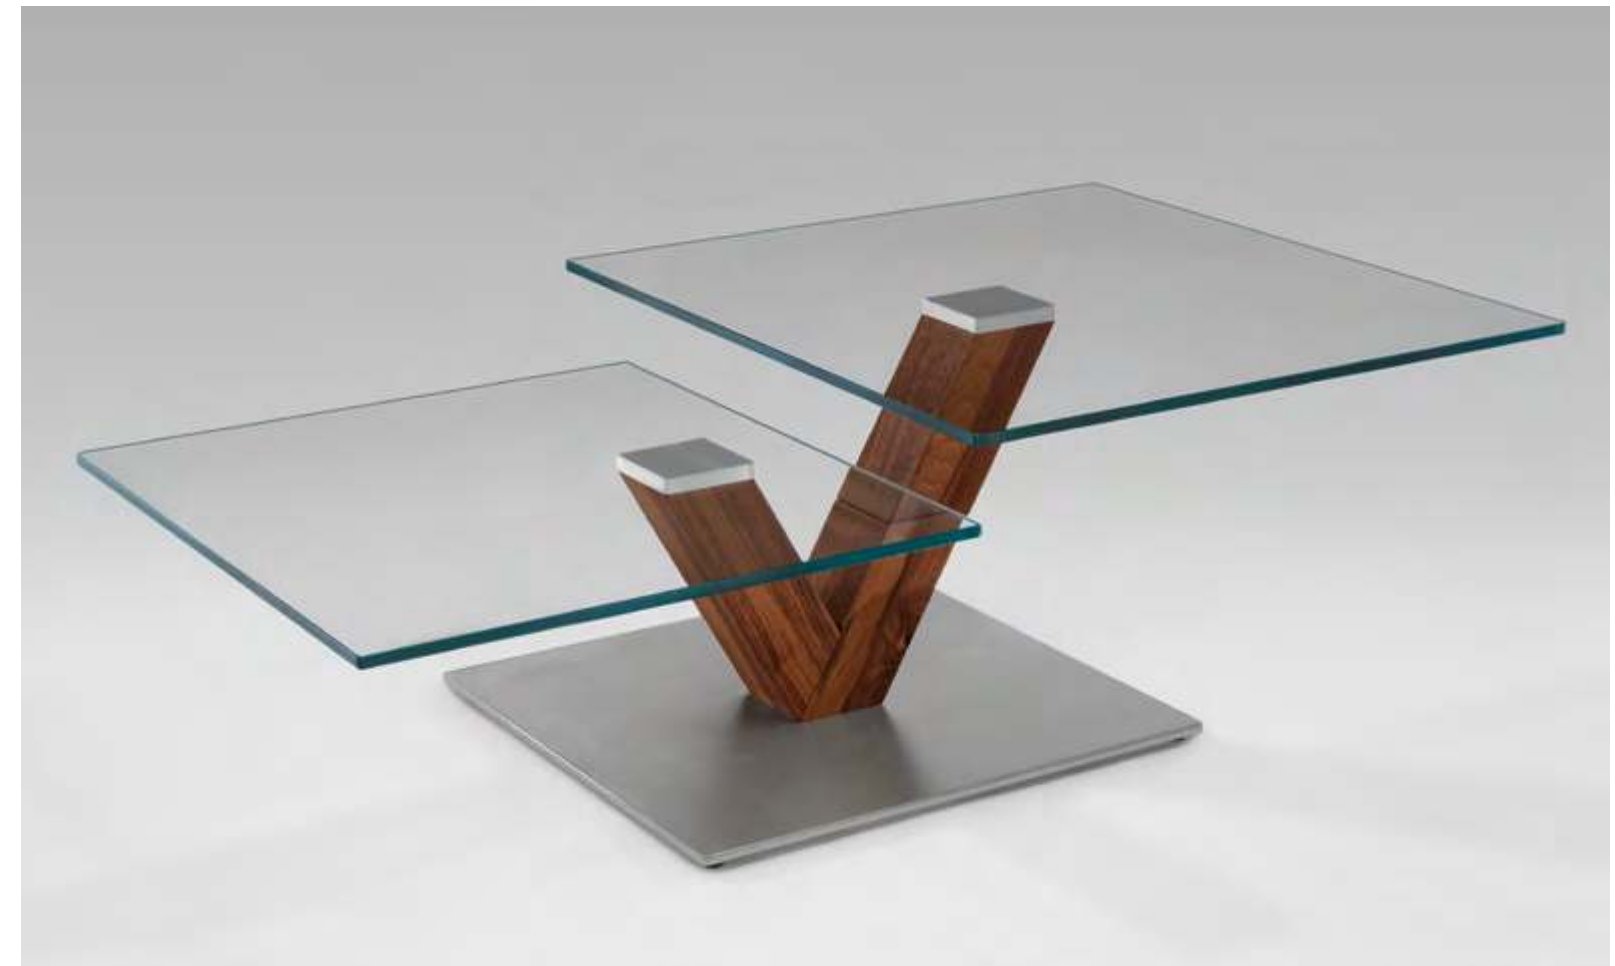

### Coffee table, order no. 4400-2719

Bottom plate: Lacquered basalt matt, rollable  
Frame: Unique matured timber  
Crystal glass, 12 mm  
Size approx. 100 x 100 cm  
Height approx. 39 cm

**Couchtisch, Bestell-Nr. 4126-8519**

Bodenplatte: Stahl mit Edelstahl beplankt  
Kernbuche geölt  
Kristallglas, 12 mm, obere Platte drehbar  
Größe ca. 90 x 75 (125 x 85) cm  
Höhe ca. 30/40 cm

**Coffee table, order no. 4126-8519**

Bottom plate: Stainless steel design  
Structure beech oiled finish  
Crystal glass, 12 mm, upper top turnable  
Size approx. 90 x 75 (125 x 85) cm  
Height approx. 30/40 cm

**Couchtisch, Bestell-Nr. 4126-4219**