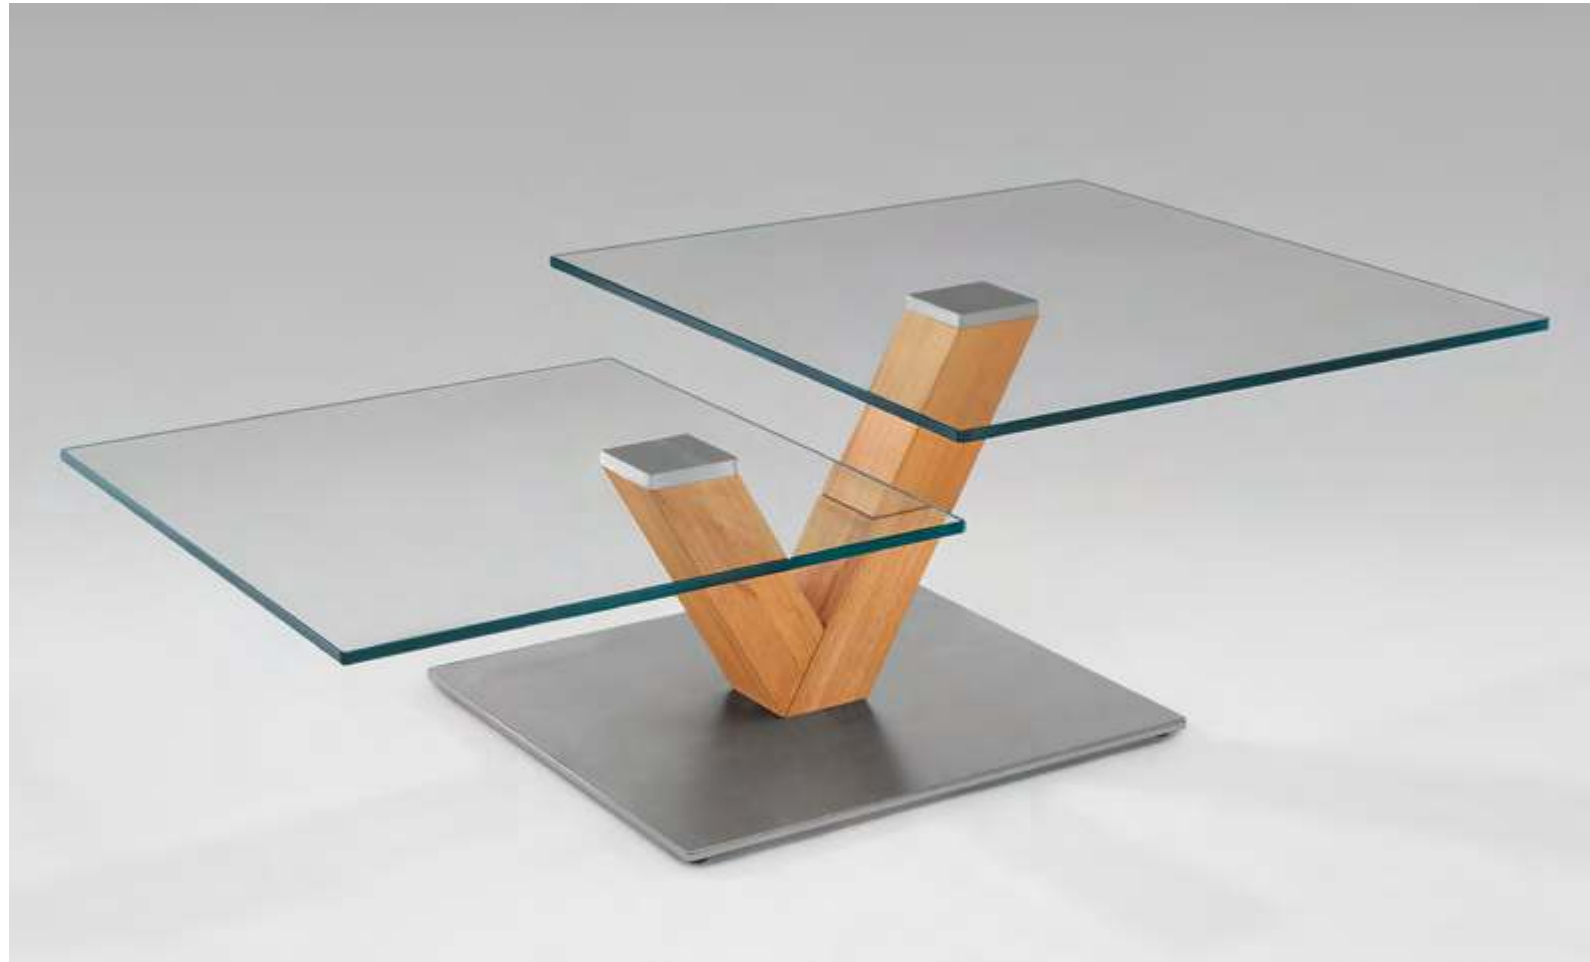

### Coffee table, order no. 4400-2719

Bottom plate: Lacquered basalt matt, rollable  
Frame: Unique matured timber  
Crystal glass, 12 mm  
Size approx. 100 x 100 cm  
Height approx. 39 cm

**Couchtisch, Bestell-Nr. 4126-8519**

Bodenplatte: Stahl mit Edelstahl beplankt  
Kernbuche geölt  
Kristallglas, 12 mm, obere Platte drehbar  
Größe ca. 90 x 75 (125 x 85) cm  
Höhe ca. 30/40 cm

**Coffee table, order no. 4126-8519**

Bottom plate: Stainless steel design  
Structure beech oiled finish  
Crystal glass, 12 mm, upper top turnable  
Size approx. 90 x 75 (125 x 85) cm  
Height approx. 30/40 cm

**Couchtisch, Bestell-Nr. 4126-4219**