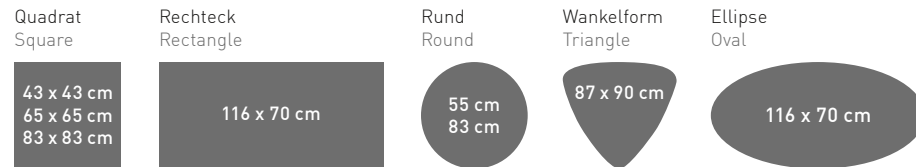

76 - Santanaeiche hell geölt
76 - Santana oak light oiled finish

5 COUCHTISCH-FORMEN IN 8 GRÖSSEN:

5 COFFEE TABLE SHAPES IN 8 SIZES:

43 x 43 cm
65 x 65 cm
83 x 83 cm

116 x 70 cm

55 cm
83 cm

87 x 90 cm

116 x 70 cm