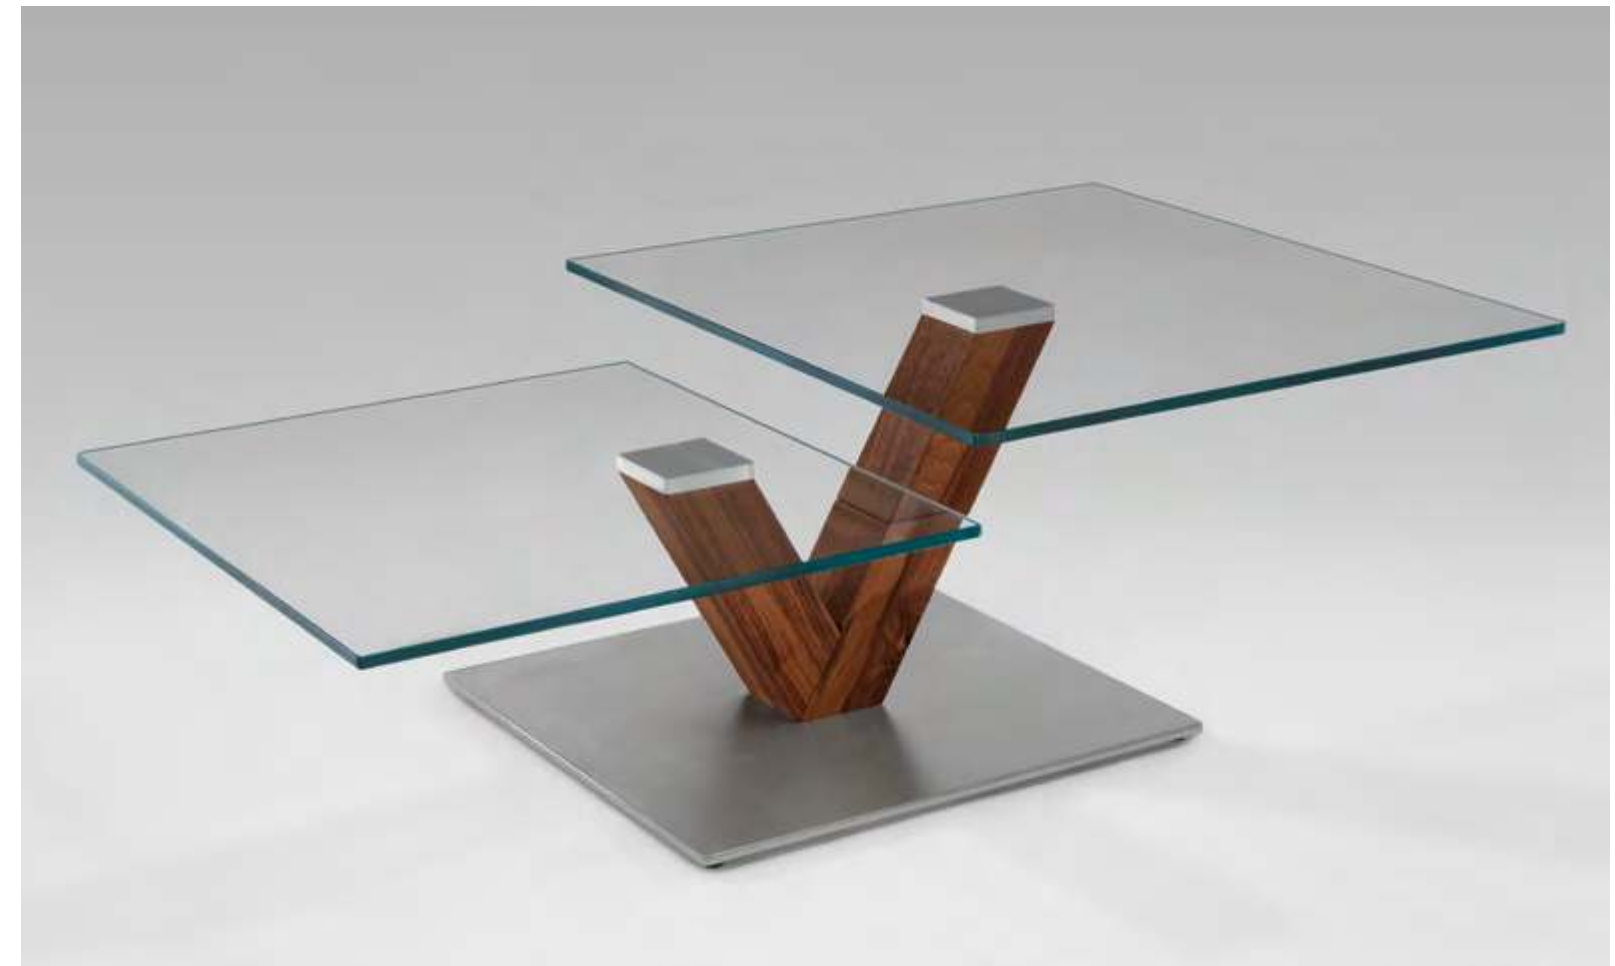

Bodenplatte: Lack basalt matt, rollbar  
Säule: Altholz, Unikat  
Kristallglas, 12 mm  
Größe ca. 100 x 100 cm  
Höhe ca. 39 cm

**Coffee table, order no. 4400-2719**

Bottom plate: Lacquered basalt matt, rollable  
Frame: Unique matured timber  
Crystal glass, 12 mm  
Size approx. 100 x 100 cm  
Height approx. 39 cm

**Couchtisch, Bestell-Nr. 4126-8519**

Bodenplatte: Stahl mit Edelstahl beplankt  
Kernbuche geölt  
Kristallglas, 12 mm, obere Platte drehbar  
Größe ca. 90 x 75 (125 x 85) cm  
Höhe ca. 30/40 cm

**Coffee table, order no. 4126-8519**

Bottom plate: Stainless steel design  
Structure beech oiled finish  
Crystal glass, 12 mm, upper top turnable  
Size approx. 90 x 75 (125 x 85) cm  
Height approx. 30/40 cm

**Couchtisch, Bestell-Nr. 4126-4219**