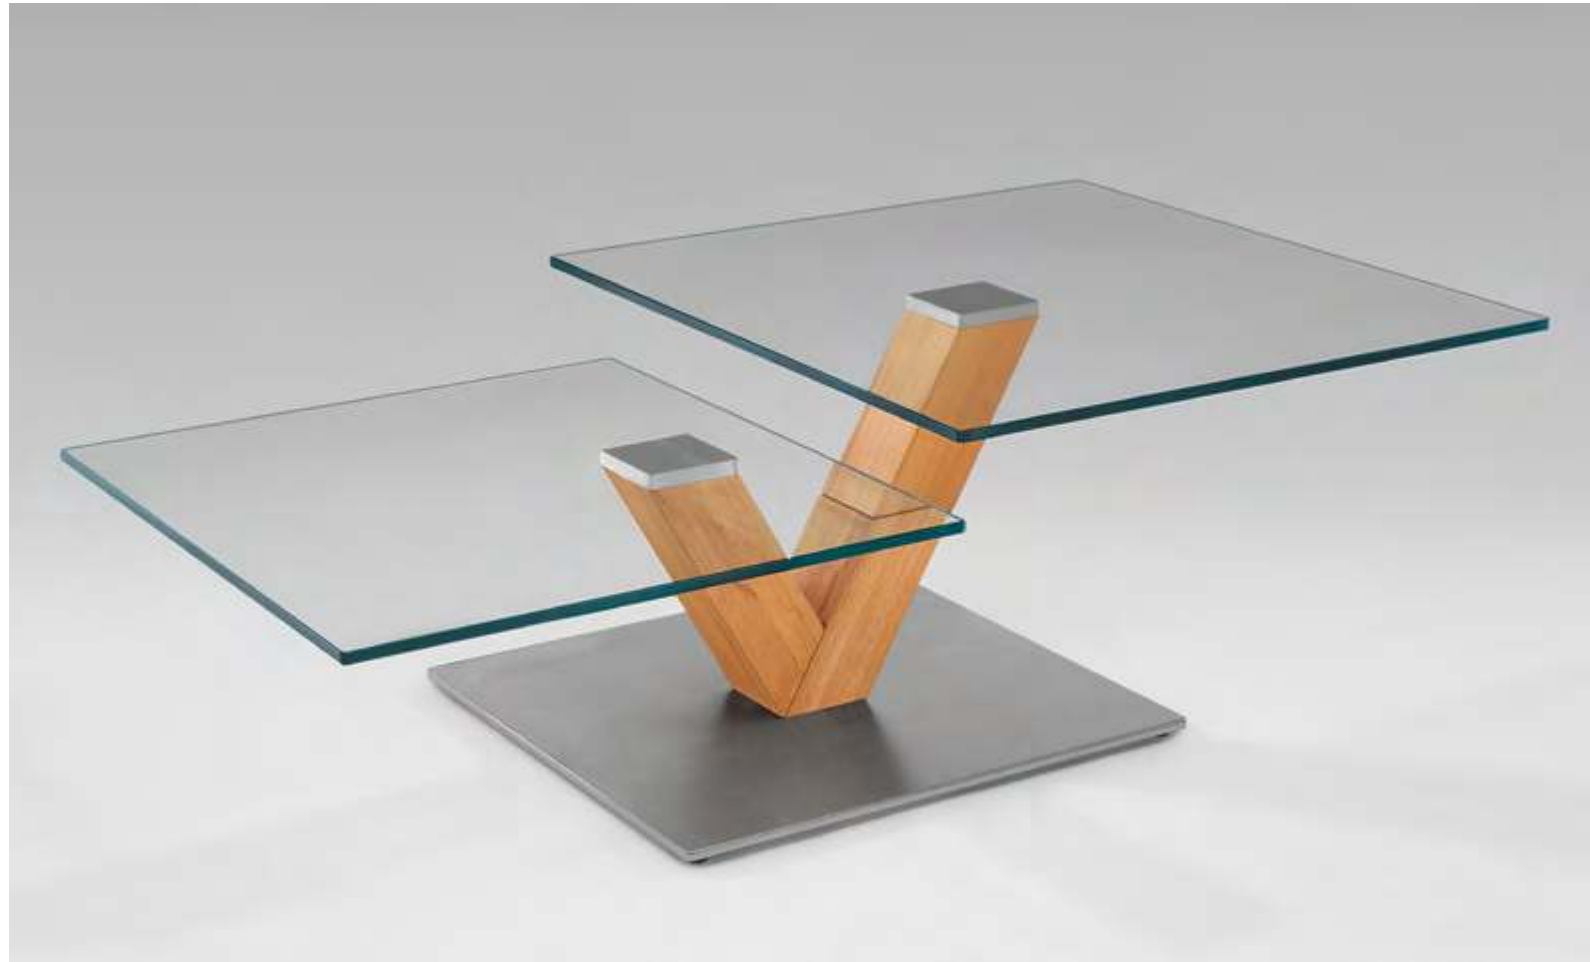

Bodenplatte: Lack basalt matt, rollbar  
Säule: Altholz, Unikat  
Kristallglas, 12 mm  
Größe ca. 100 x 100 cm  
Höhe ca. 39 cm

**Coffee table, order no. 4400-2719**

Bottom plate: Lacquered basalt matt, rollable  
Frame: Unique matured timber  
Crystal glass, 12 mm  
Size approx. 100 x 100 cm  
Height approx. 39 cm

**Couchtisch, Bestell-Nr. 4126-8519**

Bodenplatte: Stahl mit Edelstahl beplankt  
Kernbuche geölt  
Kristallglas, 12 mm, obere Platte drehbar  
Größe ca. 90 x 75 (125 x 85) cm  
Höhe ca. 30/40 cm

**Coffee table, order no. 4126-8519**

Bottom plate: Stainless steel design  
Structure beech oiled finish  
Crystal glass, 12 mm, upper top turnable  
Size approx. 90 x 75 (125 x 85) cm  
Height approx. 30/40 cm

**Couchtisch, Bestell-Nr. 4126-4219**