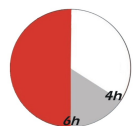

### Eigenschaften

- Wippfunktion mit  
Härtegradeinstellung  
Einstellung des Wippverhaltens  
mit zusätzlicher Feststellung des  
Sitzwinkels in jeder  
gewünschten Position

- Sehr komfortabler Sitzkomfort  
durch S-Form Rückenlehne mit  
Lendenwirbelunterstützung  
für die körpergerechte  
Sitzposition

- Moderne Armlehnen,  
verchromt  
  
- Polsterung für eine entspannte  
Armhaltung

- Federkern für mehr  
Sitzkomfort

- Bis zu 6 Stunden sitzen am Tag  
  
- Belastbarkeit bis zu 110 kg  
  
- Einsetzbar in jedem Heimbüro  
(Keine gewerbliche Nutzung)