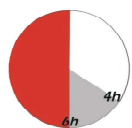

- Hochwertiges Kunstleder, kombiniert mit modernem Netzstoffbezug

- Stufenlose Sitzhöhenverstellung durch Sicherheitsgasdruckfeder

- Wippmechanik mit Härtegradeinstellung zur Einstellung des Wippverhaltens.

- Sehr komfortabler Sitzkomfort durch S-Form Rückenlehne mit Lendenwirbelunterstützung für die körpergerechte Sitzposition

- Armlehnen schwarz
- Polsterung für eine entspannte Armhaltung

- Farblich abgesetzte Ziernähte für die gehobene Optik