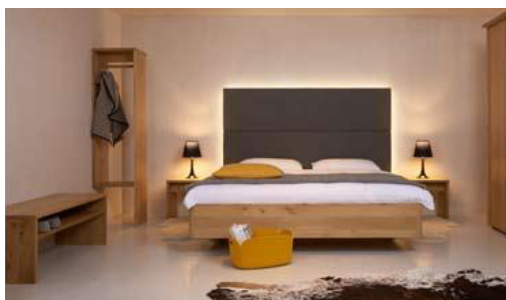

Fichte (Astfichte) abete
FS gebürstet und lackiert spazzolato e verniciato

Buche (Kernbuche) faggio
BU mit Wasserlack behandelt con vernice all'acqua

Eiche (Asteiche) rovere
EO mit Öl behandelt trattato con l'olio

Zirbe Arve cirmolo
ZR roh unbehandelt grezzo non trattato

Zirbe Arve cirmolo
ZO mit Öl behandelt trattato con l'olio

Griffart tipo maniglia
9900 Griffleiste aus Holz listello maniglia in legno

Loden-Stoffe tessuti in Loden

- 160
- 161
- 16
- 463
- 93
- 149
- 458
- 3219

Wandtäfelung auf Maß
rivestimento parete su misura

A: 48 / 45 cm
B: 18 / 15 cm
C: 30 cm

*Maß für Lattenrost
*misura per rete
Innenmaß cm
misura interna cm

Preis pro Lfm (von 1,00 bis 2,20 m)
prezzo per m. lineare (da 1,00 a 2,20 m)

Trennbares Doppelbett
letto doppio separabile

Bett links 90x200
letto sx 90x200

Bett rechts 90x200
letto dx 90x200

*89 x 200 cm

Oberkante Bettseiten 45 cm, Einlegetiefe 15 cm
altezza giroletto 45 cm

Art.	8306	8307	8818	8918	8946	8947
BxHxT - LxAxP cm	100 x 100 x 5,5	220 x 100 x 5,5	187 x 48 x 206	187 x 45 x 206	94 x 45 x 206	94 x 45 x 206
Colli / kg	1 / 14	2 / 36	2 / 58	2 / 58	2 / 42	2 / 42

HOLZART - tipologia del legno

Fichte - abete €						
Buche - faggio €						
Esche - frassino €						
Eiche - rovere €						
Zirbe - cirmolo €						

Kopftäfelung testata letto

Täfelung mit Druck auf Holzpaneel
(Fotoauswahl nach Kundenwunsch)
testata con stampa sul legno
(foto a scelta del cliente)

Täfelung mit 2 gepolsterten Lodenstoffpaneelen
testata con 2 pannelli imbottiti, federati con "Loden"

Nachttisch comodo

Nachttisch-Hocker sgabello

Art.	8309	8311	8314	8044	3580
BxHxT - LxAxP cm	220 x 150 x 5,5	220 x 150 x 5,5	220 x 150 x 5,5	45 x 45 x 45	45 x 45 x 45
Colli / kg	3 / 54	3 / 54	3 / 54	1 / 14	1 / 8

HOLZART - tipologia del legno

Fichte - abete €					
Buche - faggio €					
Esche - frassino €					
Eiche - rovere €					
Zirbe - cirmolo €					

Schränke mit rahmenlosen SCHIEBETÜREN
armadi con ante scorrevoli

Maßänderung und Konfigurationsmöglichkeit auf www.gaderform.com
armadi su misura da configurare su www.gaderform.com

offene Garderobe guardaroba

Kofferbock portavaligie

Art.	3720	3721	3722	3630	3635
BxHxT - LxAxP cm	120 x 210 x 65	180 x 210 x 65	155 x 231 x 65	45 x 187 x 45	120 x 45 x 45
Colli / kg	5 / 82	7 / 110	7 / 110	1 / 32	1 / 26

HOLZART - tipologia del legno

Fichte - abete €					
Buche - faggio €					
Esche - frassino €					
Eiche - rovere €					
Zirbe - cirmolo €