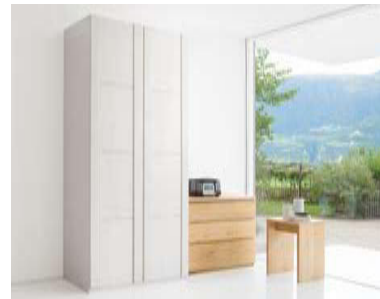

Fichte (Astfichte) <i>abete</i> FS gebürstet und lackiert spazzolato e verniciato FOS gebürstet und geölt spazzolato, trattato con l'olio FRS roh gebürstet grezzo spazzolato FN gebürstet, weiß lackiert spazzolato, verniciato a bianco	Buche (Kernbuche) <i>faggio</i> BU mit Wasserlack behandelt con vernice all'acqua BN "Nuss" gebeizt und lackiert tinto noce e verniciato Nuss (europäisch) <i>noce nazionale</i> NO mit Öl behandelt trattato con l'olio	Eiche (Asteiche) <i>rovere</i> EO mit Öl behandelt trattato con l'olio Zirbe <i>Arve</i> <i>cirmolo</i> ZR roh unbehandelt grezzo non trattato ZO mit Öl behandelt trattato con l'olio	Griffart <i>tipo maniglia</i> Griffausfräsung <i>maniglia fresata</i>

A: 42 cm
B: 17 cm
C: 25 cm

Innenmaß cm
misura interna cm

seitlich an Wand links oder rechts
lateralmente a parete, sx o dx

180 x 200   200 x 200   90 x 200

Bettschublade auf Rollen
cassetto estraibile

Wandpaneel mit Einhängeschlag
rivestimento parete con ganci

Hocker
sgabello

Wand- oder Seitenablage
mensola comodino

Art.	7818	7820	7850	7809	3738	3580	8047
BxHxT - LxAxP cm	188 x 88 x 207	208 x 88 x 207	78 x 20 x 130	98 x 88 x 207	200 x 38 x 2,7	45 x 45 x 45	40 x 12 x 32
Coll. / kg	2 (3) / 52	2 (3) / 57	1 / 10	2 / 34	1 / 13	1 / 8	1 / 6

HOLZART - *tipologia del legno*

Fichte - <i>abete</i> €							
Buche - <i>faggio</i> €							
Eiche - <i>rovere</i> €							
Zirbe - <i>cirmolo</i> €							
Nuss - <i>noce</i> €							

11 cm

Sockel frontbündig
zoccolo a filo frontale

Nachtkästchen
comodino

Kommode
cassettiera

Kommode
cassettiera

Schrank
armadio

Schrank
armadio

Info: bei durchgehendem Sockel
Info: se con zoccolo continuo

Innenschubladen
cassettiera interna

Art.	7840	7853	7854	3801	3803	3803 x 2	2052
BxHxT - LxAxP cm	53 x 43 x 38	102 x 75 x 46	102 x 95 x 46	51 x 231 x 58	102 x 231 x 58	204 x 231 x 58	98 x 41 x 50
Coll. / kg	1 / 13	1 / 30	1 / 40	3 / 49	3 / 75		1 / 17

HOLZART - *tipologia del legno*

Fichte - <i>abete</i> €							
Buche - <i>faggio</i> €							
Eiche - <i>rovere</i> €							
Zirbe - <i>cirmolo</i> €							
Nuss - <i>noce</i> €