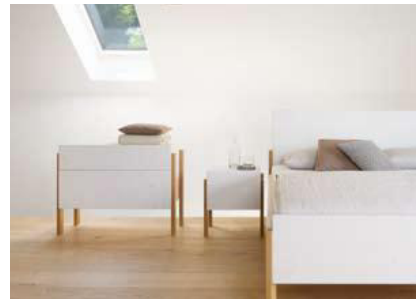

Fichte
(Astfichte)
abete

FS
gebürstet und lackiert
spazzolato e verniciato

FOS
gebürstet und geölt
spazzolato, trattato con l'olio

FRS
roh gebürstet
grezzo spazzolato

FN
gebürstet, weiß lackiert
spazzolato, verniciato a bianco

Eiche
(Asteiche)
rovere

EO
mit Öl behandelt
trattato con l'olio

Zirbe
Arve
cirmolo

ZR
roh unbehandelt
grezzo non trattato

ZO
mit Öl behandelt
trattato con l'olio

metallfrei - esente da parti metalliche										
A: 48 cm B: 18 cm C: 30 cm H. Fußteil: 48 cm alt. pediera: 48 cm Innenmaß cm misura interna cm									Nachtkästchen mit Schublade auf Metallführungen comodino con cassetto su guide in metallo	
	90 x 200	100 x 200	120 x 200	140 x 200	160 x 200	180 x 200	200 x 200			
	Art.	4809	4810	4812	4814	4816	4818	4820		4850
BxHxT - LxAxP cm	97 x 106 x 210	107 x 106 x 210	127 x 106 x 210	147 x 106 x 210	167 x 106 x 210	187 x 106 x 210	207 x 106 x 210	50 x 55 x 42		
Colli / kg	2 / 35	2 / 37	2 / 41	2 / 45	2 / 48	2 / 51	2 / 54	1 / 15		
HOLZART - tipologia del legno										
Fichte - abete €										
Eiche - rovere €										
Zirbe - cirmolo €										

Steher in Eiche oder Zirbe. Kopfteil, Fußteil und Seitenteile in Fichte gebürstet, weiß lackiert
piedi in rovere o cirmolo. Testata, pediera e sponde laterali in abete spazzolato, verniciato a bianco.

FN / EO €								
FN / ZR(ZO) €								

metallfrei - esente da parti metalliche										
A: 48 cm B: 18 cm C: 30 cm H. Fußteil: 55 cm alt. pediera: 55 cm Innenmaß cm misura interna cm									Kommode mit 2 Schubladen auf Metallführungen cassettiera con 2 cassetti su guide in metallo	
	90 x 200	100 x 200	120 x 200	140 x 200	160 x 200	180 x 200	200 x 200			
	Art.	4909	4910	4912	4914	4916	4918	4920		4852
alle Art.Nr. / art. vecchio	4829	4830	4832	4834	4836	4838	4840			
BxHxT - LxAxP cm	97 x 106 x 210	107 x 106 x 210	127 x 106 x 210	147 x 106 x 210	167 x 106 x 210	187 x 106 x 210	207 x 106 x 210	100 x 76 x 42		
Colli / kg	2 / 37	2 / 39	2 / 43	2 / 47	2 / 50	2 / 53	2 / 56	1 / 34		
HOLZART - tipologia del legno										
Fichte - abete €										
Eiche - rovere €										
Zirbe - cirmolo €										

Steher in Eiche oder Zirbe. Kopfteil, Fußteil und Seitenteile in Fichte gebürstet, weiß lackiert
piedi in rovere o cirmolo. Testata, pediera e sponde laterali in abete spazzolato, verniciato a bianco.

FN / EO €								
FN / ZR(ZO) €