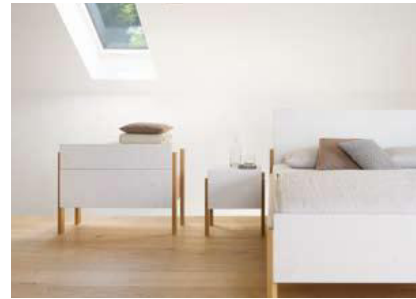

Fichte
(Astfichte)
abete

FRS
roh gebürstet
spazzolato

FOS
gebürstet und geölt
spazzolato, trattato con l'olio

FS
gebürstet und lackiert
spazzolato e verniciato

FN
gebürstet, weiß lackiert
spazzolato, verniciato a bianco

Eiche
(Asteiche)
rovere

EO
mit Öl behandelt
trattato con l'olio

Zirbe
Arve
cirmolo

ZR
roh unbehandelt
grezzo non trattato

ZO
mit Öl behandelt
trattato con l'olio

metallfrei - esente da parti metalliche										
	Nachtkästchen mit Schublade auf Metallführungen comodino con cassetto su guide in metallo									
Art.	4809	4810	4812	4814	4816	4818	4820	4850		
BxHxT - LxAxP cm	97 x 105 x 210	107 x 105 x 210	127 x 105 x 210	147 x 105 x 210	167 x 105 x 210	187 x 105 x 210	207 x 105 x 210	50 x 55 x 42		
Colli / kg	2 / 35	2 / 37	2 / 41	2 / 45	2 / 48	2 / 51	2 / 54	1 / 15		
HOLZART - tipologia del legno										
Fichte - abete €										
Eiche - rovere €										
Zirbe - cirmolo €										

Steher in Eiche oder Zirbe. Kopfteil, Fußteil und Seitenteile in Fichte gebürstet, weiß lackiert
piedi in rovere o cirmolo. Testata, pediera e sponde laterali in abete spazzolato, verniciato a bianco.

FN / EO €									
FN / ZR(ZO) €									

metallfrei - esente da parti metalliche										
	Kommode mit 2 Schubladen auf Metallführungen cassetiera con 2 cassetti su guide in metallo									
Art.	4909	4910	4912	4914	4916	4918	4920	4852		
alle Art.Nr. / art. vecchio	4829	4830	4832	4834	4836	4838	4840			
BxHxT - LxAxP cm	97 x 105 x 210	107 x 105 x 210	127 x 105 x 210	147 x 105 x 210	167 x 105 x 210	187 x 105 x 210	207 x 105 x 210	100 x 76 x 42		
Colli / kg	2 / 37	2 / 39	2 / 43	2 / 47	2 / 50	2 / 53	2 / 56	1 / 34		
HOLZART - tipologia del legno										
Fichte - abete €										
Eiche - rovere €										
Zirbe - cirmolo €										

Steher in Eiche oder Zirbe. Kopfteil, Fußteil und Seitenteile in Fichte gebürstet, weiß lackiert
piedi in rovere o cirmolo. Testata, pediera e sponde laterali in abete spazzolato, verniciato a bianco.

FN / EO €									
FN / ZR(ZO) €