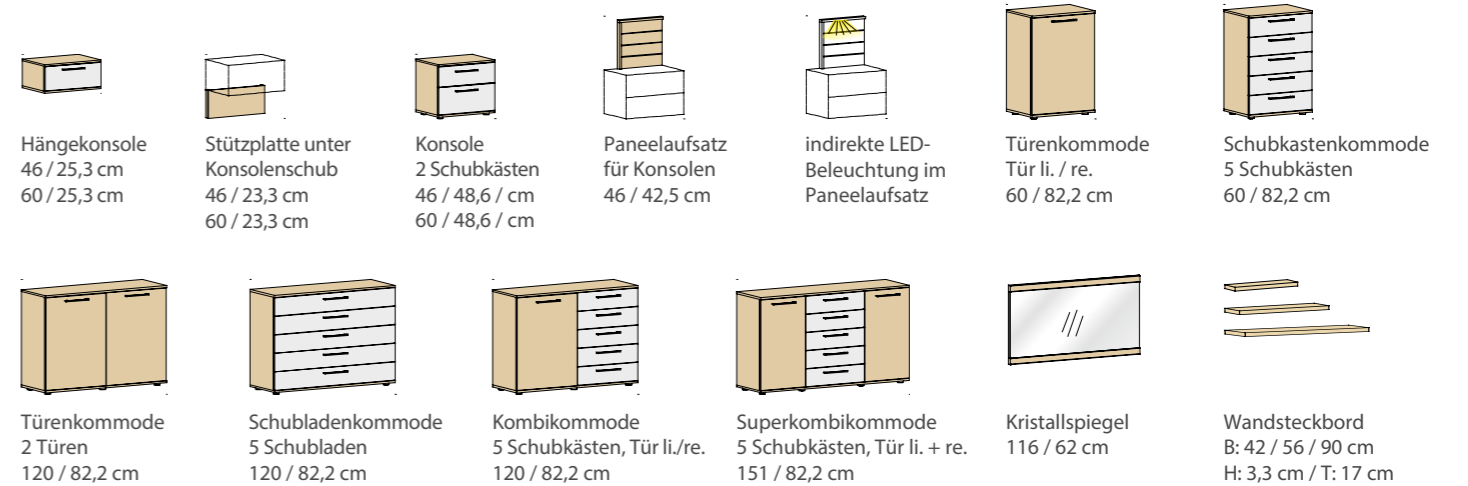

KOMMODEN & KONSOLEN: Maße in cm (B / H), T: 46 cm, Teilauszug inkl. Softclose