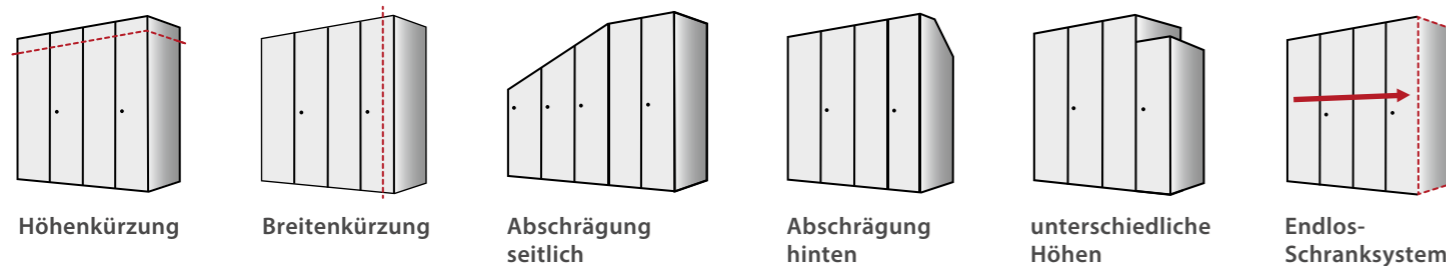

SONDERANFERTIGUNGEN NACH MAß