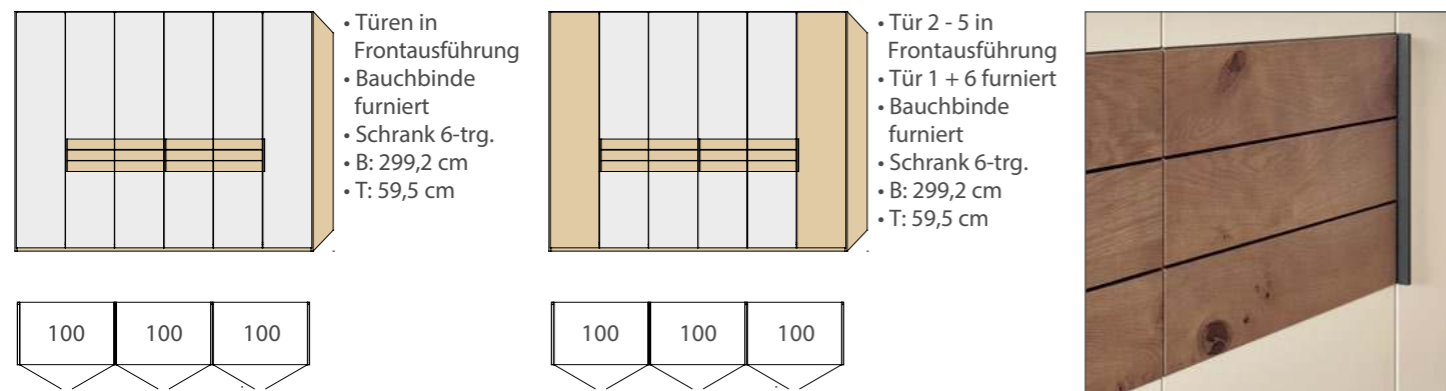

KLEIDERSCHRÄNKE: Drehtüren (DTS) H: 207 cm oder H: 229,4 cm (Tiefe inkl. Front)