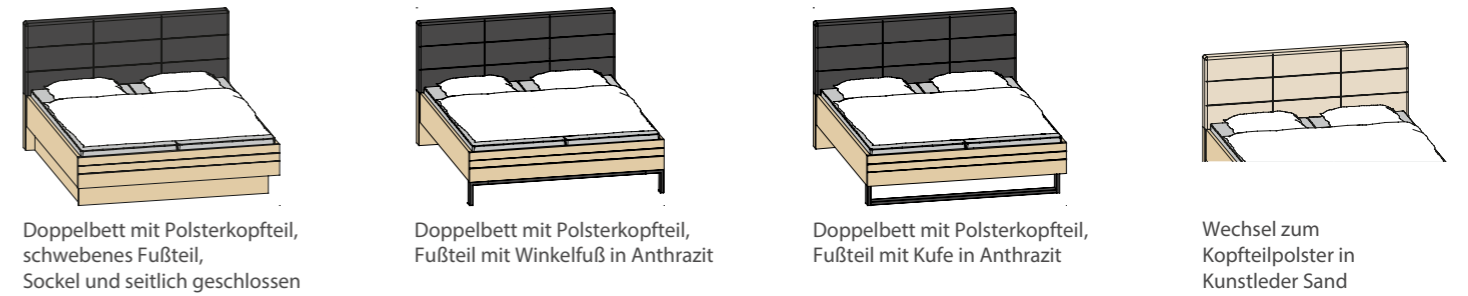

# CASSINO

Moderner Charme mit handwerklicher Kunst

**Echtholz furnier Eiche Barrique / Lack Sand**  
 Doppelbett 180 x 200 cm mit Polsterkopfteil in Sand, LED-Flexleuchten in Anthrazit, schwebendes Fußteil mit Doppellisene in Anthrazit, stehende Konsolen mit 2 Schubkästen und Paneelaufsätzen, Drehtürenschränk (DTS), 6-trg. mit Bauchkästen inkl. Fräsungen in Anthrazit und Power-LEDs, Superkombikommode (B / H / T: 151 x 82,2 x 46 cm)

## UNSER QUALITÄTSSTANDARD

- ausgesuchte Echtholzurniere
- Spanplatten aus Deutschland, entspricht aktueller Norm (E1-Halbe)
- Oberflächen entsprechen der europäischen Norm für Kinderspielzeug (EN71)
- umfangreiches Zubehör
- extrem belastbare Kleiderstangen
- Schrank- und Kommodenkorpuse innen Lack Weiß
- Schubkästen auf Unterboden-Metallführungen mit Selbstzug und Softabstoppung
- geprüfte Funktion und Sicherheit, langlebig durch den Einsatz hochwertiger Materialien
- 23 mm starke Einlegeböden, 4-fach arretiert und variabel einstellbar
- 4-fach verstellbare Liegefläche in allen Bettenlagen
- viele Sonderanfertigungen möglich
- 4 Topfbänder, jede Schranktür gedämpft
- geprüfte Qualität RAL GZ 430
- **A++** Angaben zu den Energieeffizienzklassen finden Sie auf unserer Homepage unter: Service

## AUSFÜHRUNGEN

## KOPF- UND FUßTEILVARIANTEN: Bettbreiten: 140 / 160 / 180 / 200 cm