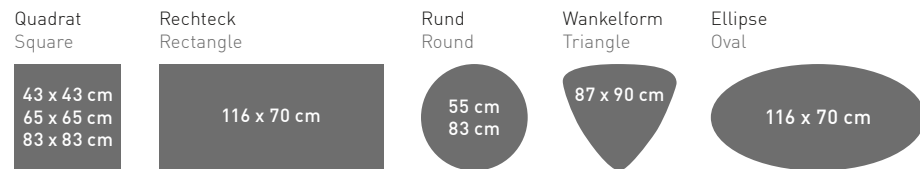

5 COUCHTISCH-FORMEN IN 8 GRÖSSEN:

5 COFFEE TABLE SHAPES IN 8 SIZES:

Quadrat Square: 43 x 43 cm, 65 x 65 cm, 83 x 83 cm

Rechteck Rectangle: 116 x 70 cm

Rund Round: 55 cm, 83 cm

Wankelform Triangle: 87 x 90 cm

Ellipse Oval: 116 x 70 cm

UNTERBAU:

FRAME:

18 - Metall anthrazit matt
18 - Metal anthracite matt