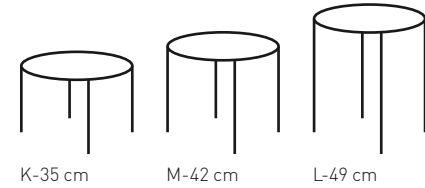

4947-1734K: Stainless steel optic, ceramic carrara, 6 mm • LWH Ø 83/35 cm
4941-1778M: Stainless steel optic, anziano oak lacquered brushed • LWH 65/65/42 cm
4946-1799L: Stainless steel optic, optiwhite slate frosted, 6 mm • LWH Ø 55/49 cm

4947-1898M: Metall anthrazit matt, Optiwhite taupe satiniert, 6mm • LBH Ø 83/42 cm

4947-1898M: Metal anthracite matt, optiwhite taupe frosted, 6mm • LWH Ø 83/42 cm

4940- bis 4947- RIO

3 COUCHTISCH-FORMEN IN 8 GRÖSSEN: 3 COFFEE TABLE SHAPES IN 8 SIZES:

Quadrat Square	Rechteck Rectangle	Rund Round
43 x 43 cm 65 x 65 cm 83 x 83 cm 100 x 100 cm	116 x 70 cm 139 x 60 cm	55 cm 83 cm

UNTERBAU: FRAME:

IN 3 HÖHEN: IN 3 HEIGHTS:

RIO MACHT EINFACH ALLES MIT.

RIO für Büros, Dielen, Wintergärten und viele Raumsituationen mehr: Neben Ihrem Lesesessel wird RIO zum praktischen Beistelltisch, als kleiner Dielentisch überzeugt er mit besonders robusten Oberflächen und im Wintergarten als markanter Hingucker.

4940-1833L: Metall anthrazit matt, Keramik basalto, 6 mm • LBH 43/43/49 cm

4940-1833L: Metal anthracite matt, ceramic basalto, 6 mm • LWH 43/43/49 cm

RIO MACHT SICH AUCH NEBEN IHREM BETT GUT.

RIO macht den Unterschied und passt perfekt in Ihr Zuhause: Drei Höhen stehen zur Wahl und so begleitet RIO als Nachttisch nicht nur Polsterbetten gekonnt, sondern auch besonders hohe Boxspringbetten.