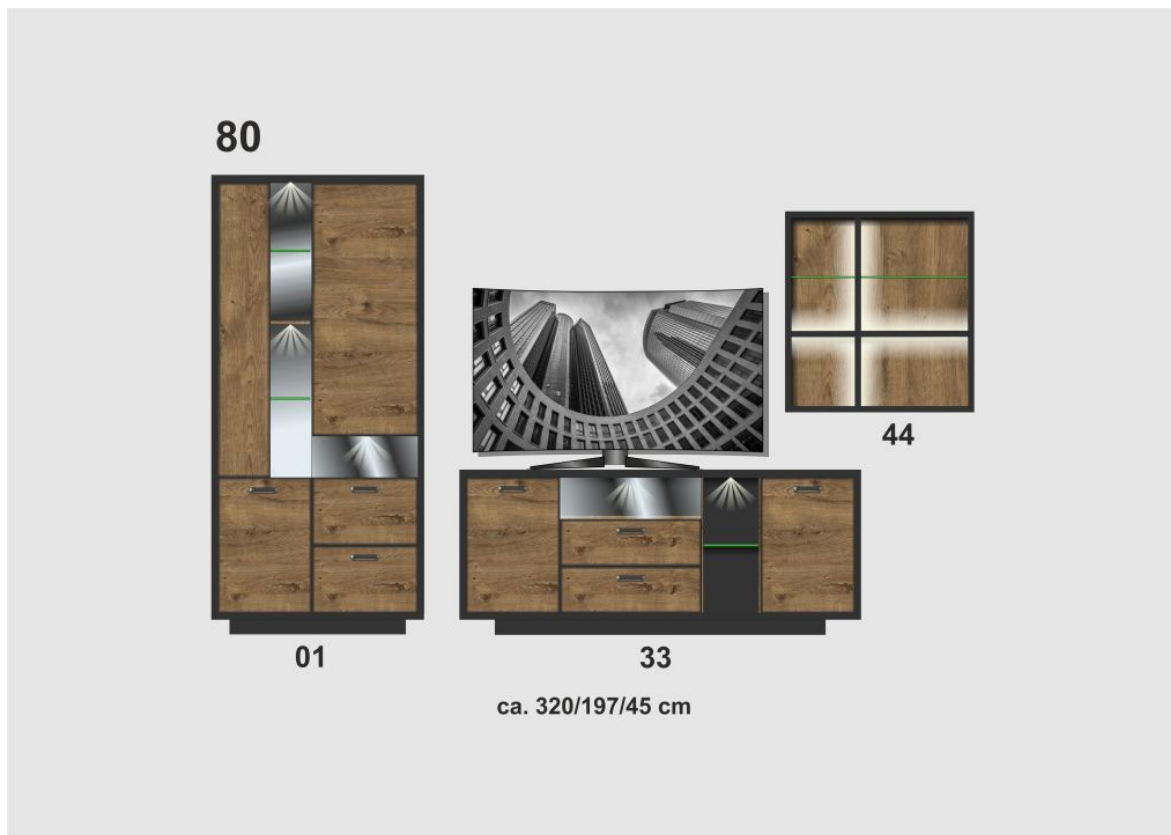

BROWNSVILLE

Typenprogramm montiert

Wohn – Concept GmbH

WOHN CONCEPT
Premium Möbel

Front:	Haveleiche Cognac MDF
Korpus:	graphit, Absetzung Haveleiche Cognac Nachbildung
Modell-Nr.:	40 A0 GV
Mindestbestellmenge:	kommissionsweise bestellbar
Details:	LED-Beleuchtung optional bestellbar

LED-Beleuchtung 99 FM WW 91 und
99 FM WW 92 optional bestellbar!

Füße	Sockel mit Nagelgleitern
Glas	Klarglas
Schubkastenauszug	Softclose, mit Selbsteinzug
Hängebeschläge	Ja
Türstopper	Softclose
Griff	Metall, Schwarz, Chrom glänzend
Beleuchtung	LED, warmweiß, nicht dimmbar
Tische	passender Couchtisch 20 A0 GV 02