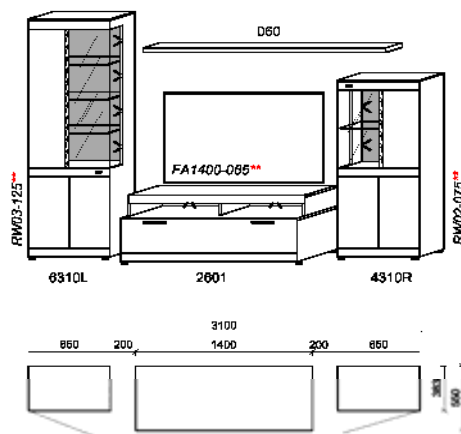

Optionales Zubehör:

1x	Kabeldurchführung	KD2004	
----	-------------------	--------	--

B: 325
H: 205,1
T: 55
Watt: 35,3

Kombination K008

spiegelseitig zur Abbildung: K908

Stck	Bezeichnung	Bestellnr.	Pr.1
1x	Standelement	6310L	
1x	TV-Unterteil	2601	
1x	Standelement	4310R	
1x	Stockboden	060	
	K008	Σ	