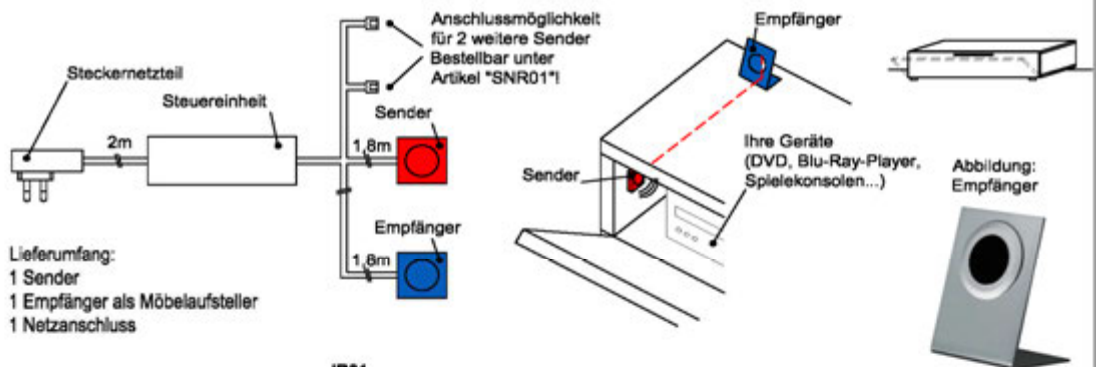

KITZALM - SILVA
WOHNEN

Zubehör

Korpus: Salzkammergut Alteiche natur gebürstet

IR- Repeater (Funkübertragungs-Set)

Der Infrarot-Repeater ermöglicht Ihnen bei geschlossener Möbelklappe die dahinter stehenden Geräte anzusteuern.

Funktion:
Das Infrarot-Signal Ihrer Fernbedienung wird vom Empfänger aufgenommen und über den Sender in das jeweilige Möbelfach an Ihre Geräte weitergeleitet.

Anwendung:
Signalweiterleitung für Fernseher, HiFi-Anlagen, Spielekonsolen, DVD- & Blu-Ray-Player!

IR- Repeater Zusatzsender

1 Sender

Zusatzsender für die Signalübertragung in weiteren Multimedialfächern!