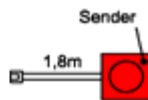

IR- Repeater Zusatzsender

1 Sender

Zusatzsender für die Signalübertragung in weiteren Multimedialfächern!