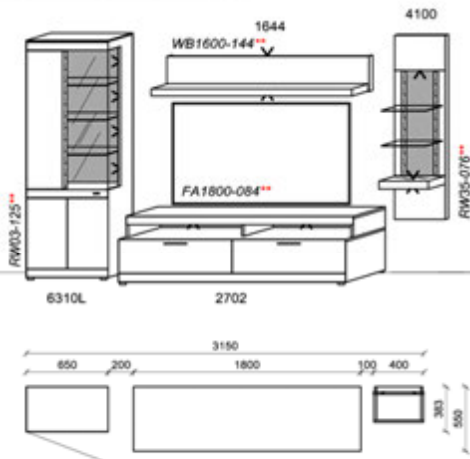

KITZALM - SILVA
WOHNEN

Kombinationen

Korpus: Salzkammergut Alteiche natur gebürstet

Hinweis

** = empfohlene Beleuchtung

Kombination K001

spiegelseitig zur Abbildung: K901

Stck	Bezeichnung	Bestellnr.	Pr.1
1x	Standelement	6310L	
1x	TV-Unterteil	2702	
1x	Regalelement	4100	
1x	Wandboard	1644	
	K001	Σ	

spiegelseitig zur Abbildung: K901

Empfohlenes zusätzliches Beleuchtungspaket:

1x	Rückwandbel.	12,5 W	RW03-125	
1x	Fachbel.	8,4 W	FA1800-084	
1x	Rückwandbel.	7,6 W	RW35-076	
1x	Wandboardbel.	14,4 W	WB1600-144	
1x	Trafo-Set		TRA60	
1x	Fernsteuerung		FS4	

Optionales Zubehör:

1x	Kabeldurchführung	KD2004	

B: 315
H: 205,1
T: 55
Watt: 42,9