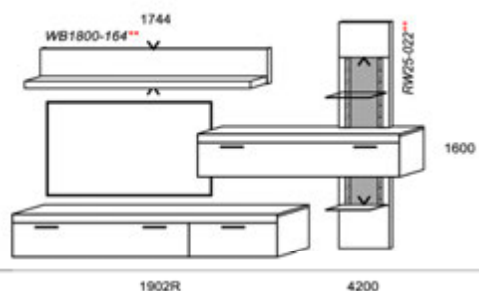

KITZALM - SILVA WOHNEN

Kombinationen

Korpus: Salzkammergut Alteiche natur gebürstet

Hinweis

** = empfohlene Beleuchtung

Kombination K005

spiegelseitig zur Abbildung: K905

B: 301
H: 193,6
T: 45
Watt: 18,6

Stck	Bezeichnung	Bestellnr.	Pr.1
1x	TV-Unterteil	1902R	
1x	Hängeelement	1600	
1x	Hängeelement	4200	
1x	Wandboard	1744	
	K005	Σ	

spiegelseitig zur Abbildung: K905

Empfohlenes zusätzliches Beleuchtungspaket:

1x	Rückwandbel.	2,2 W	RW25-022	
1x	Wandboardbel.	16,4 W	WB1800-164	
1x	Trafo-Set		TRA30	
1x	Fernsteuerung		FS4	

Optionales Zubehör:

1x	Kabeldurchführung	KD2004