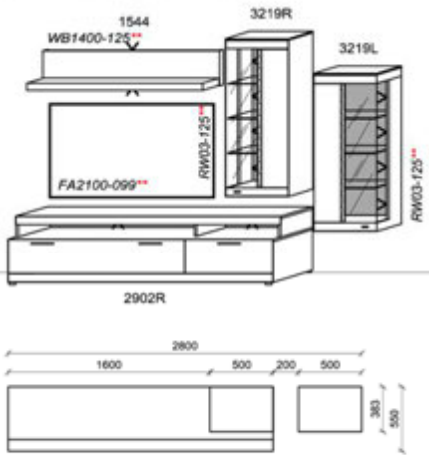

KITZALM - SILVA
WOHNEN

Kombinationen

Korpus: Salzkammergut Alteiche natur gebürstet

Hinweis

** = empfohlene Beleuchtung

Kombination K003

spiegelseitig zur Abbildung: K903

Stck	Bezeichnung	Bestellnr.	Pr.1
1x	TV-Unterteil	2902R	
1x	Hängeelement	3219R	
1x	Hängeelement	3219L	
1x	Wandboard	1544	
	K003	Σ	

spiegelseitig zur Abbildung: K903

Empfohlenes zusätzliches Beleuchtungspaket:

2x	Rückwandbel.	12,5 W	RW03-125	à	
1x	Fachbel.	9,9 W	FA2100-099		
1x	Wandboardbel.	12,5 W	WB1400-125		
1x	Trafo-Set		TRA60		
1x	Fernsteuerung		FS4		

Optionales Zubehör:

1x	Kabeldurchführung	KD2004	

B: 280
H: 209
T: 55
Watt: 47,4