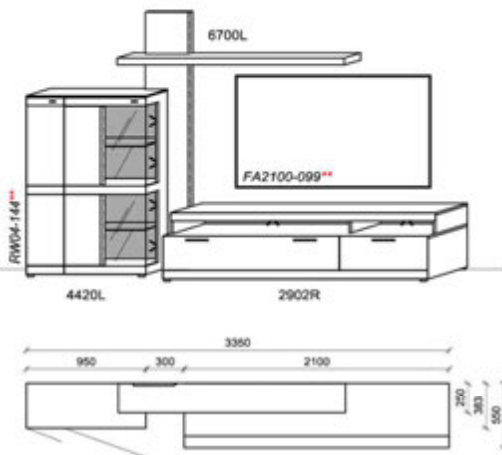

Optionales Zubehör:

1x	Kabeldurchführung	KD2004	
----	-------------------	--------	--

B: 315
H: 205,1
T: 55
Watt: 42,9

Kombination K002

spiegelseitig zur Abbildung: K902

Stck	Bezeichnung	Bestellnr.	Pr.1
1x	Standelement	4420L	
1x	TV-Unterteil	2902R	
1x	Wandpaneel	6700L	
	K002	Σ	