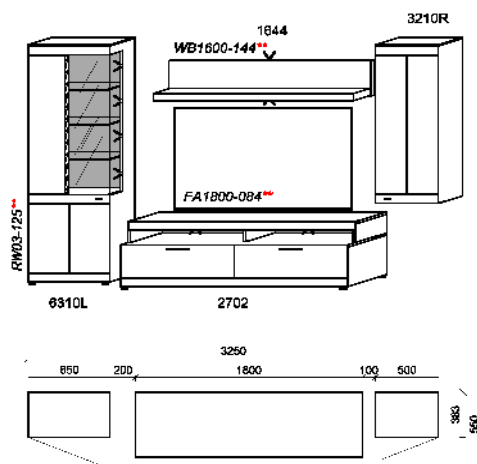

KITZALM - SILVA
WOHNEN

Kombinationen

Korpus: Salzkammergut Alteiche natur gebürstet

Hinweis

** = empfohlene Beleuchtung

Kombination K007

spiegelseitig zur Abbildung: K907

Stck	Bezeichnung	Bestellnr.	Pr.1
1x	Standelement	6310L	
1x	TV-Unterteil	2702	
1x	Hängeelement	3210R	
1x	Wandboard	1644	
	K007	Σ	

spiegelseitig zur Abbildung: K907

Empfohlenes zusätzliches Beleuchtungspaket:

1x	Rückwandbel.	12,5 W	RW03-125	
1x	Fachbel.	8,4 W	FA1800-084	
1x	Wandboardbel.	14,4 W	WB1600-144	
1x	Trafo-Set		TRA60	
1x	Fernsteuerung		FS4	

Optionales Zubehör:

1x	Kabeldurchführung	KD2004	

B: 325
H: 205,1
T: 55
Watt: 35,3