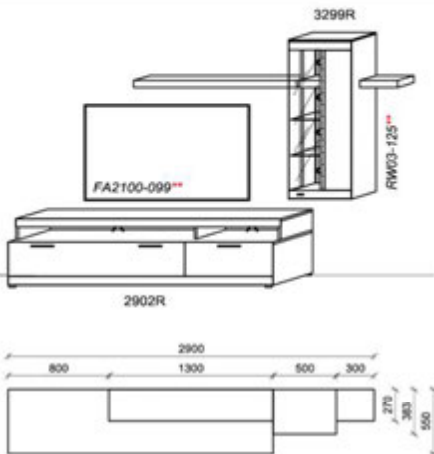

Optionales Zubehör:

1x	Kabeldurchführung	KD2004	
----	-------------------	--------	--

B: 280
H: 209
T: 55
Watt: 47,4

Kombination K004

spiegelseitig zur Abbildung: K904

Stck	Bezeichnung	Bestellnr.	Pr.1
1x	TV-Unterteil	2902R	
1x	Hängeelement m. Steckb.	3299R	
	K004	Σ	