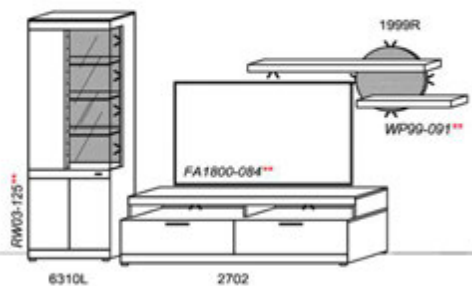

Kombination K006

spiegelseitig zur Abbildung: K906

B: 326
H: 205,1
T: 55
Watt: 30

Stck	Bezeichnung	Bestellnr.	Pr.1
1x	Standelement	6310L	
1x	TV-Unterteil	2702	
1x	Wandpaneel	1999R	
	K006	Σ	

spiegelseitig zur Abbildung: K906

Empfohlenes zusätzliches Beleuchtungspaket:

1x	Rückwandbel.	12,5 W	RW03-125	
1x	Fachbel.	8,4 W	FA1800-084	
1x	Wandpaneelbel.	9,1 W	WB99-091	
1x	Trafo-Set		TRA30	
1x	Fernsteuerung		FS4	

Optionales Zubehör:

1x	Kabeldurchführung	KD2004	

Beleuchtung ohne Trafo. Bitte wählen Sie den passenden Trafo unter Beachtung der Wattleistung in der Zubehörliste aus!
Optional stehen Ihnen weitere Ausstattungsmöglichkeiten in der Zubehörliste zur Verfügung!