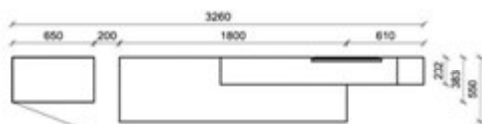

Kombination K006

spiegelseitig zur Abbildung: K906

B: 326
H: 205,1
T: 55
Watt: 30

Stck	Bezeichnung	Bestellnr.	Pr.1
1x	Standelement	6310L	
1x	TV-Unterteil	2702	
1x	Wandpaneel	1999R	
	K006	Σ	

spiegelseitig zur Abbildung: K906

Empfohlenes zusätzliches Beleuchtungspaket:

1x	Rückwandbel.	12,5 W	RW03-125	
1x	Fachbel.	8,4 W	FA1800-084	
1x	Wandpaneelbel.	9,1 W	WB99-091	
1x	Trafo-Set		TRA30	
1x	Fernsteuerung		FS4	

Optionales Zubehör:

1x	Kabeldurchführung	KD2004	

Beleuchtung ohne Trafo. Bitte wählen Sie den passenden Trafo unter Beachtung der Wattleistung in der Zubehörliste aus!
Optional stehen Ihnen weitere Ausstattungsmöglichkeiten in der Zubehörliste zur Verfügung!