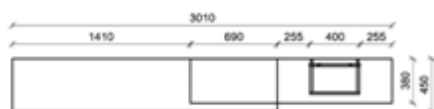

KITZALM - SILVA WOHNEN

Kombinationen

Korpus: Salzkammergut Alteiche natur gebürstet

Hinweis

** = empfohlene Beleuchtung

Kombination K005

spiegelseitig zur Abbildung: K905

B: 301
H: 193,6
T: 45
Watt: 18,6