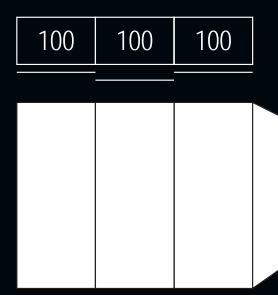

4 Frontausführungen

Dekorfront

Breite 300 cm

Dekor mit Spiegel