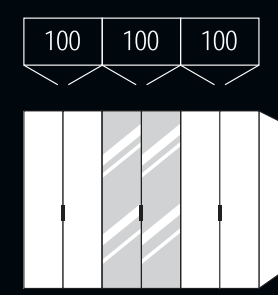

Breite 300 cm

Glas