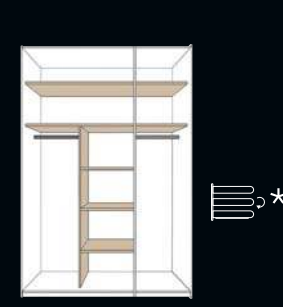

Breite 150 cm