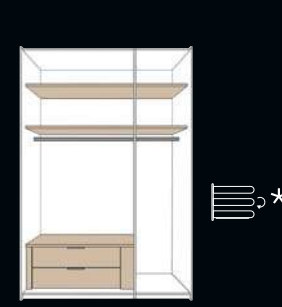

Breite 150 cm