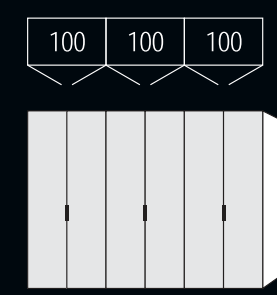

Breite 300 cm

Glas mit Spiegel