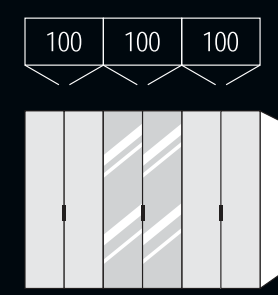

Breite 300 cm

VARIANTE 1 MIT GRUNDAUSSTATTUNG
VARIANTE 2 MIT ZUBEHÖRAUSSTATTUNG

2 Fachböden und 1 Kleiderstange je Element
zusätzlich Schubkasteneinsatz, Schrankunterteilung, Dämpfungsbeschläge oder Krawatten- und Gürtelhalter