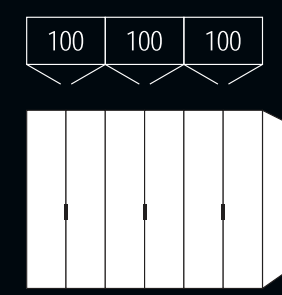

4 Frontausführungen

Dekorfront

Breite 300 cm

Dekor mit Spiegel