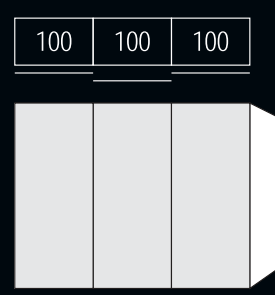

Breite 300 cm

Glas mit Spiegel