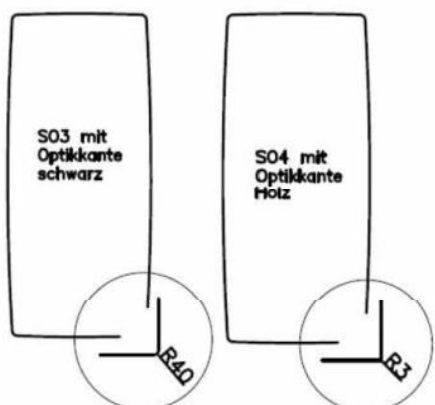

gültig für Tisch Lucia 100 / 200- Steinoptikplatte:

(Bitte bei Bestellung gewünschte Variante anführen !)

Variante SO1: Platte **Rechteck mit Optikkante schwarz**
Ecken gerundet R 40 mm

Variante SO2: Platte **Rechteck mit Optikkante Holz**
Ecken leicht gerundet R 3 mm