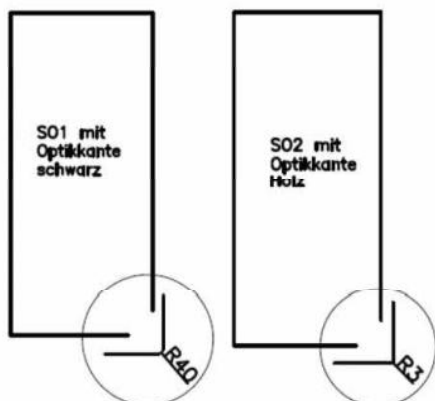

gültig für Tisch Lucia 100 / 200- Steinoptikplatte:

(Bitte bei Bestellung gewünschte Variante anführen !)

Variante SO1: Platte **Rechteck mit Optikkante schwarz**
Ecken gerundet R 40 mm

Variante SO2: Platte **Rechteck mit Optikkante Holz**
Ecken leicht gerundet R 3 mm