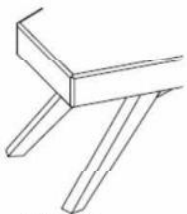

Luna

unverbindliche Verkaufspreise*

01.11.2020 - bis auf Widerruf

Luna 100 (mit Sitzleiste) / 200 (ohne Sitzleiste)

Außenseite: wahlweise (Bitte bei Bestellung anführen!)
Gesamthöhe: 88 cm, Sitzhöhe: 49 cm
Sitztiefe: 45 cm, Gesamttiefe: 62 cm

Holzarten:

Sonderbeiztöne siehe
Rubrik Sonderanfertigungen.

7 Außenseiten:

CAB11
(Holzfüße schräg,
Sitzleiste holzfärbig)

CAB12
(Metallfüße pulver-
beschichtet schwarz,
Sitzleiste schwarz)

CAB13
(Metallstäbe schwarz)
Sitzleiste schwarz)