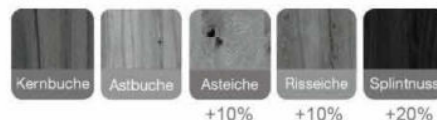

Tisch Lucia 100 - Steinoptikplatte:

Vierfüßtisch Mod. Lucia 100 mit Steinoptikplatte Küchenarbeitsplattenqualität Plattenstärke: 25 mm mit Optikkante Plattenausführung lt. Auswahl Gestell lt. Auswahl	lieferbar in:	L/B→	90	100	110		
			Beton dunkel	130			
Beton hell	140						
Ceramic rusty	150						
Chicago Concrete dunkelgrau	160						
Marmara Marmor	170						
Schiefer Leon	180						
Chromix silber	190						
Chromix anthrazit	200						
Carameleiche	210						
Bergeiche	220						
	230						
	240						
	250						
	260						
	270						

Aufpreis für **stirnseitigen Auszug** (50 cm) mit Einhanddrehfunktion

Achtung: ⇒ nur bei Tischform Rechteck und Soft für Plattengröße 130 x 90 bis 250 x 90 cm und 150 x 100 bis 250 x 100 cm möglich !

Aufpreis für **stirnseitige Auszugsfunktion** (50 cm)

Achtung: ⇒ nur bei Tischform Rechteck und Soft für Plattengröße 130 x 90 bis 250 x 90 cm und 150 x 100 bis 250 x 100 cm möglich !

3 Tischgestelle (gültig für Mod. Lucia 100) – preisgleich
(→ Bitte bei Bestellung gewünschtes Gestell anführen!)

(Holzfüße schräg)

(Holzfüße konisch)

(Holzfüße ausgestellt)

Tisch Lucia 200 - Steinoptikplatte:

Vierfuß- / Kufentisch Mod. Lucia 200 mit Steinoptikplatte Küchenarbeitsplattenqualität Plattenstärke: 25 mm mit Optikkante Plattenausführung lt. Auswahl Gestell lt. Auswahl	lieferbar in:	L/B→	90	100	110		
			Beton dunkel	130			
Beton hell	140						
Ceramic rusty	150						
Chicago Concrete dunkelgrau	160						
Marmara Marmor	170						
Schiefer Leon	180						
Chromix silber	190						
Chromix anthrazit	200						
Carameleiche	210						
Bergeiche	220						
	230						
	240						
	250						
	260						
	270						

Aufpreis für **stirnseitigen Auszug** (50 cm) mit Einhanddrehfunktion

Achtung: ⇒ nur bei Tischform Rechteck und Soft für Plattengröße 130 x 90 bis 250 x 90 cm und 150 x 100 bis 250 x 100 cm möglich !

Aufpreis für **stirnseitige Auszugsfunktion** (50 cm)

Achtung: ⇒ nur bei Tischform Rechteck und Soft für Plattengröße 130 x 90 bis 250 x 90 cm und 150 x 100 bis 250 x 100 cm möglich !

4 Tischgestelle (gültig für Mod. Lucia 200) – preisgleich
(→ Bitte bei Bestellung gewünschtes Gestell anführen!)

(Metallfuß pulverbeschichtet schwarz)

(Metallstäbe pulverbeschichtet schwarz)

(Edelstahlkufe gebürstet)

(Metall pulverbeschichtet schwarz)