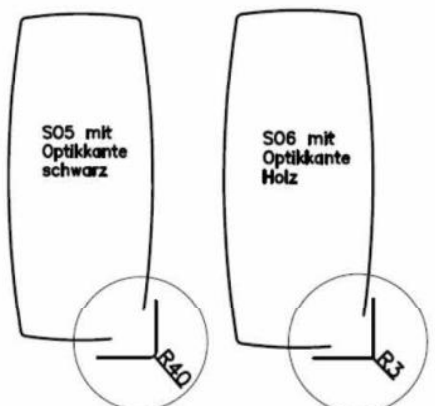

Variante SO5: Platte **Swing mit Optikkante schwarz**
mit stark geschwungenem längs- & stirnseitigem Verlauf
und gerundeten Ecken, R 40 mm

Variante SO6: Platte **Swing mit Optikkante Holz**
mit stark geschwungenem längs- & stirnseitigem Verlauf,
R 3 mm