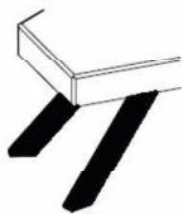

Luna

unverbindliche Verkaufspreise*

01.11.2020 - bis auf Widerruf

Luna 100 (mit Sitzleiste) / 200 (ohne Sitzleiste)

Außenseite: wahlweise (Bitte bei Bestellung anführen!)
Gesamthöhe: 88 cm, Sitzhöhe: 49 cm
Sitztiefe: 45 cm, Gesamttiefe: 62 cm

Holzarten:

Sonderbeiztöne siehe
Rubrik Sonderanfertigungen.

7 Außenseiten:

CAB11
(Holzfüße schräg,
Sitzleiste holzfärbig)

CAB12
(Metallfüße pulver-
beschichtet schwarz,
Sitzleiste schwarz)

CAB13
(Metallstäbe schwarz)
Sitzleiste schwarz)

CAB14
(Edelstahlkufe gebürstet
Sitzleiste holzfärbig)

CAB17
(Holzfüße konisch,
Sitzleiste holzfärbig)

CAB21
(Holzfüße ausgestellt,
Sitzleiste holzfärbig)

CAB22
(Metallkufe schwarz,
Sitzleiste schwarz)

2 Lehnenvarianten: