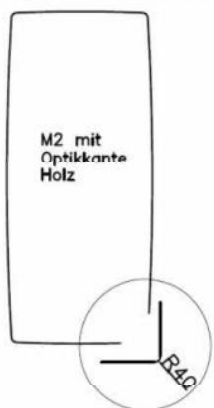

(Metall pulverbeschichtet schwarz)

gültig für Tisch Lucia 300 / 400- Massivplatte:

(Bitte bei Bestellung gewünschte Variante anführen !)

Variante M1:

Platte **Rechteck mit Optikkante Holz**
Ecken gerundet R 40 mm