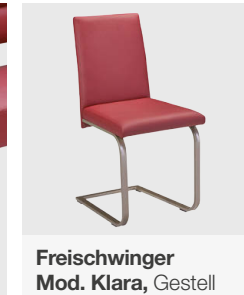

Holz: Weiß hochglanz Dekor
Bezug: Sitz: Kunstleder Lotos 7006 schwarz/
 Lehne: Kunstleder Lotos PF 7006 schwarz

Lieferbare Bezüge:
 40 Stoffe – preisgleich (siehe Register bezugsstoffe /8)
 Ausnahme: Stoffe Edmonton

Lieferbare Dekoroberflächen:

Eckbank

Eckbank in 3 verschiedenen Größen
Maße (nicht umstellbar):
 125 x 165 cm 165 x 125 cm
 140 x 180 cm 180 x 140 cm
 155 x 195 cm 195 x 155 cm

Bankteil

Bankteil in 3 verschiedenen Größen
Maße:
 120 cm
 140 cm
 160 cm

Vorbank

Vorbank in 3 verschiedenen Größen
Maße:
 120 cm
 140 cm
 160 cm

Außenwangen

Wange A

Wange B

Wange C

Freischwinger Mod. Klara, Gestell Metall pulverbeschichtet

Stuhl Mod. Tereza, Gestell Metall pulverbeschichtet

Stuhl Mod. Sandra, Holzgestell

Lehnenvarianten

Lehne 1

Lehne 2

Lehne 3

Tische

2-Säulentisch Mod. Ulm/Ulm-M, wahlweise Bodenplatte Dekor oder Metall pulverbeschichtet (nicht preisgleich)

Maße Fixtisch:	Maße Auszugstisch:
110 x 70 cm	Schiebeplattenfunktion 40 cm
120 x 80 cm	110 (150) x 70 cm
130 x 85 cm	120 (160) x 80 cm
	130 (170) x 85 cm