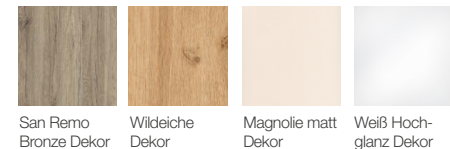

Lieferbare Dekoroberflächen: