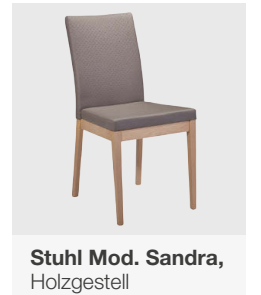

Holz: Weiß hochglanz Dekor
Bezug: Sitz: Kunstleder Lotos 7006 schwarz/
 Lehne: Kunstleder Lotos PF 7006 schwarz

Lieferbare Bezüge:
 40 Stoffe – preisgleich (siehe Register bezugsstoffe /8)
 Ausnahme: Stoffe Edmonton

Vorbank

Vorbank in 3 verschiedenen Größen
Maße:
 120 cm
 140 cm
 160 cm

Außenwangen

Wange A

Wange B

Wange C

Freischwinger Mod. Klara, Gestell Metall pulverbeschichtet

Stuhl Mod. Tereza, Gestell Metall pulverbeschichtet

Stuhl Mod. Sandra, Holzgestell

Lehnenvarianten

Lehne 1

Lehne 2

Lehne 3

Tische

2-Säulentisch Mod. Ulm/Ulm-M, wahlweise Bodenplatte Dekor oder Metall pulverbeschichtet (nicht preisgleich)

Maße Fixtisch:	Maße Auszugstisch:
110 x 70 cm	Schiebeplattenfunktion 40 cm
120 x 80 cm	110 (150) x 70 cm
130 x 85 cm	120 (160) x 80 cm
	130 (170) x 85 cm