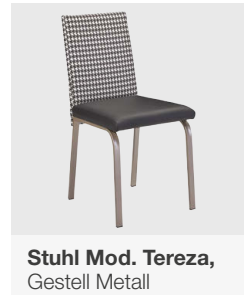

40 Stoffe
PREISGLEICH

TRIO

▲ **Abbildung:**

Eckbank Mod. Trio, 140 x 180 cm bzw. 180 x 140 cm (nicht umstellbar), Sitz und Lehne gepolstert, Außenwange A, Lehne 1
2-Säulentisch Mod. Hector-M, 120 x 80 cm, ohne Auszug, Bodenplatte in Metall pulverbeschichtet
Stuhl Mod. Tereza, Sitz und Lehne gepolstert, Gestell Metall pulverbeschichtet

Holz: Weiß hochglanz Dekor
Bezug: Sitz: Kunstleder Lotos 7006 schwarz/
 Lehne: Kunstleder Lotos PF 7006 schwarz

Lieferbare Bezüge:
 40 Stoffe – preisgleich (siehe Register bezugsstoffe /8)
 Ausnahme: Stoffe Edmonton

Vorbank

Vorbank in 3 verschiedenen Größen
Maße:
 120 cm
 140 cm
 160 cm

Außenwangen

Wange A

Wange B

Wange C

Freischwinger Mod. Klara, Gestell Metall pulverbeschichtet

Stuhl Mod. Tereza, Gestell Metall pulverbeschichtet

Stuhl Mod. Sandra, Holzgestell

Lehnenvarianten

Lehne 1

Lehne 2

Lehne 3

Tische

2-Säulentisch Mod. Ulm/Ulm-M, wahlweise Bodenplatte Dekor oder Metall pulverbeschichtet (nicht preisgleich)

Maße Fixtisch:	Maße Auszugstisch:
110 x 70 cm	Schiebeplattenfunktion 40 cm
120 x 80 cm	110 (150) x 70 cm
130 x 85 cm	120 (160) x 80 cm
	130 (170) x 85 cm