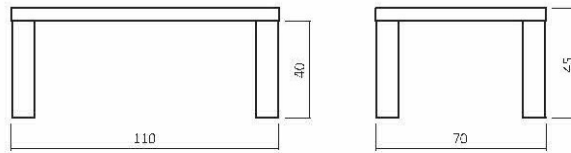

CT 50

DICO

Zusatzoptionen

Komforthöhe

Durchgehende Lamelle

Rollen

GP Transparent

CT50-11070-06

ABMESSUNGEN:

Tischplattenstärke: ca. 5 cm
(Aufgedoppelt)

Fußprofil: ca. 9x9 cm

Bsp. Außenmaße (cm) Größe 110x70

BUCHE

WILDEICHE

(zusätzliche)
GLASPLATTE

Art.-Nr.	Größen (cm)
CT50-8080	80x80
CT50-11070	110x70
CT50-12080	120x80