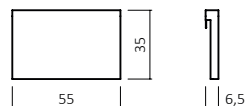

R933

Rückenkissen Set,
Lederlook Signalschwarz F61