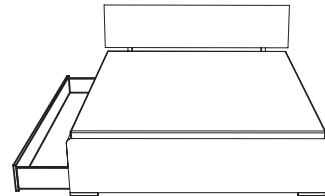

AVANTGARDE EXPANSE BETTKASTEN OPTIONEN

329.00

329.01 Links oder rechts

329.02

329.11 Links oder rechts

329.12