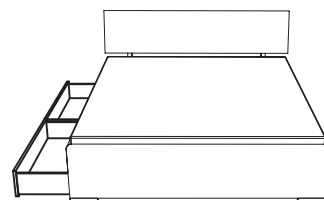

=

329.01/333

BK329.11

=

329.11/333

AVANTGARDE EXPANSE BETTKASTEN OPTIONEN

OHNE BETTKASTEN

329.00

BETTKASTEN ROLLENGEFÜHRT

329.01 Links oder rechts

329.02

BETTKASTEN SOFT-CLOSE / Schienengeführt

329.11 Links oder rechts

329.12

ZUBEHÖR

Verdeckter TANDEM - Teilauszug mit integrierter
BLUMATIC - Selbsteinzugstechnik

960.63

Nachttisch,
Buche natur geölt 06,
Schubladen-Stauraummaße:
B: 40 cm H:8 cm T:37 cm

996.00

Kommode,
Buche natur geölt 06,
Schubladen-Stauraummaße:
B: 112 cm H:14 cm T:37 cm

997.00

Kommode,
Buche natur geölt 06,
Schubladen-Stauraummaße:
B: 112 cm H:14 cm T:37 cm