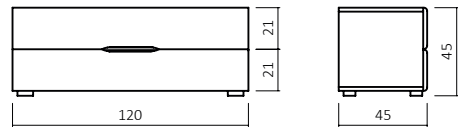

BESTELLBEISPIEL
180X200cm

329.11 / 333 - 06 - 06 F61

BETTKASTEN +
 KOPFTEIL +
 DIMENSION +
 FARBE +
 STOFF evtl.

KOPFTEILE

333.KT (Kopfteilhöhe 48 cm nur bei 333.KT)

361.KT

385.KT

390.KT

=

329.01/333

BK329.11

=

329.11/333

AVANTGARDE EXPANSE BETTKASTEN OPTIONEN

OHNE BETTKASTEN

329.00

960.63

Nachttisch,
Buche natur geölt 06,
Schubladen-Stauraummaße:
B: 40 cm H:8 cm T:37 cm

996.00

Kommode,
Buche natur geölt 06,
Schubladen-Stauraummaße:
B: 112 cm H:14 cm T:37 cm

997.00

Kommode,
Buche natur geölt 06,
Schubladen-Stauraummaße:
B: 112 cm H:14 cm T:37 cm