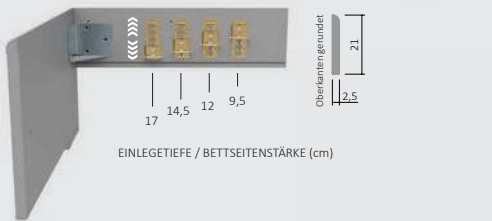

EXPANSE SYSTEM

Motorrahmen nicht einsetzbar
Flachmotorrahmen möglich

Kopfteil höhenverstellbar

329.11/333-06-06
(Art. Nr. Abb. für 180X200 cm)

Bsp. Außenmaße (cm) Bettgröße 180x200

Breite	Länge 200 cm	Länge 210 cm	Länge 220 cm
in cm	Art.-Nr.	Art.-Nr.	Art.-Nr.
140	329.11/333-04	329.11/333-14	329.11/333-24
160	329.11/333-05	329.11/333-15	329.11/333-25
180	329.11/333-06	329.11/333-16	329.11/333-26
200	329.11/333-07	329.11/333-17	329.11/333-27

BESTELLBEISPIEL
180X200cm

329.11 / 333 - 06 - 06 F61

BETTKASTEN +
 KOPFTEIL +
 DIMENSION +
 FARBE +
 STOFF evtl.

KOPFTEILE

333.KT (Kopfteilhöhe 48 cm nur bei 333.KT)

361.KT

385.KT

390.KT