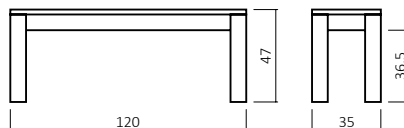

EXPANSE SYSTEM

Motorrahmen nicht einsetzbar
Flachmotorrahmen möglich

Kopfteil höhenverstellbar

329.11/333-06-06
(Art. Nr. Abb. für 180X200 cm)

Bsp. Außenmaße (cm) Bettgröße 180x200

Breite	Länge 200 cm	Länge 210 cm	Länge 220 cm
in cm	Art.-Nr.	Art.-Nr.	Art.-Nr.
140	329.11/333-04	329.11/333-14	329.11/333-24
160	329.11/333-05	329.11/333-15	329.11/333-25
180	329.11/333-06	329.11/333-16	329.11/333-26
200	329.11/333-07	329.11/333-17	329.11/333-27

960.63

Nachttisch,
Buche natur geölt 06,
Schubladen-Stauraummaße:
B: 40 cm H:8 cm T:37 cm

996.00

Kommode,
Buche natur geölt 06,
Schubladen-Stauraummaße:
B: 112 cm H:14 cm T:37 cm

997.00

Kommode,
Buche natur geölt 06,
Schubladen-Stauraummaße:
B: 112 cm H:14 cm T:37 cm

K932

Sitzkissen,
Lederlook Tiefschwarz F06

BK329.11 Einseitiges Bettkasten Set

BK329.12 Beidseitiges Bettkasten Set

Bettkästen werden pro
Bettseite bestellt und sind für
alle Bettgrößen geeignet.

Schubladen-Stauraummaße:
B: 94 cm H:15 cm T:63 cm

Soft-Close/Schienengeführt

Unbehandelter Schubladenkorpus

BK329.01 Einseitiger Bettkasten

BK329.02 Beidseitiger Bettkasten

Bettkasten wird pro
Bettseite bestellt und ist für alle
Bettgrößen geeignet.

Schubladen-Stauraummaße:
B: 193 cm H:14 cm T:64 cm