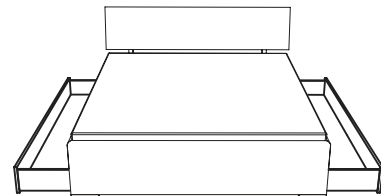

BESTELLBEISPIEL
180X200cm

329.11 / 333 - 06 - 06 F61

BETTKASTEN +
 KOPFTEIL +
 DIMENSION +
 FARBE +
 STOFF evtl.

KOPFTEILE

333.KT (Kopfteilhöhe 48 cm nur bei 333.KT)

361.KT

385.KT

390.KT

=

329.01/333

BK329.11

=

329.11/333

AVANTGARDE EXPANSE BETTKASTEN OPTIONEN

OHNE BETTKASTEN

329.00

BETTKASTEN ROLLENGEFÜHRT

329.01 Links oder rechts

329.02

BETTKASTEN SOFT-CLOSE / Schienengeführt

329.11 Links oder rechts

329.12

ZUBEHÖR

Verdeckter TANDEM - Teilauszug mit integrierter
BLUMATIC - Selbsteinzugstechnik

960.63

Nachttisch,
Buche natur geölt 06,
Schubladen-Stauraummaße:
B: 40 cm H:8 cm T:37 cm

996.00

Kommode,
Buche natur geölt 06,
Schubladen-Stauraummaße:
B: 112 cm H:14 cm T:37 cm

997.00

Kommode,
Buche natur geölt 06,
Schubladen-Stauraummaße:
B: 112 cm H:14 cm T:37 cm