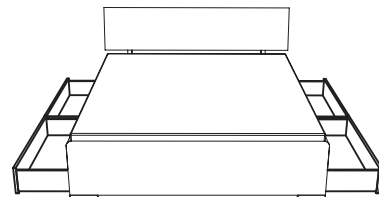

=

329.01/333

BK329.11

=

329.11/333

AVANTGARDE EXPANSE BETTKASTEN OPTIONEN

OHNE BETTKASTEN

329.00

BETTKASTEN ROLLENGEFÜHRT

329.01 Links oder rechts

329.02

BETTKASTEN SOFT-CLOSE / Schienengeführt

329.11 Links oder rechts

329.12

ZUBEHÖR

Verdeckter TANDEM - Teilauszug mit integrierter
BLUMATIC - Selbsteinzugstechnik

960.63

Nachttisch,
Buche natur geölt 06,
Schubladen-Stauraummaße:
B: 40 cm H:8 cm T:37 cm

996.00

Kommode,
Buche natur geölt 06,
Schubladen-Stauraummaße:
B: 112 cm H:14 cm T:37 cm

997.00

Kommode,
Buche natur geölt 06,
Schubladen-Stauraummaße:
B: 112 cm H:14 cm T:37 cm