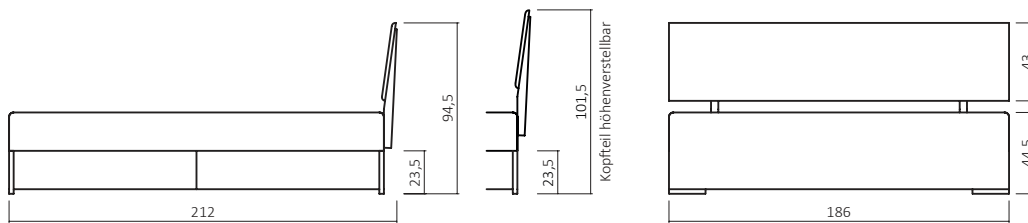

EXPANSE SYSTEM

Motorrahmen nicht einsetzbar
Flachmotorrahmen möglich

Kopfteil höhenverstellbar

329.11/333-06-06
(Art. Nr. Abb. für 180X200 cm)

Bsp. Außenmaße (cm) Bettgröße 180x200

Breite	Länge 200 cm	Länge 210 cm	Länge 220 cm
in cm	Art.-Nr.	Art.-Nr.	Art.-Nr.
140	329.11/333-04	329.11/333-14	329.11/333-24
160	329.11/333-05	329.11/333-15	329.11/333-25
180	329.11/333-06	329.11/333-16	329.11/333-26
200	329.11/333-07	329.11/333-17	329.11/333-27

BESTELLBEISPIEL
180X200cm

329.11 / 333 - 06 - 06 F61

BETTKASTEN +
 KOPFTEIL +
 DIMENSION +
 FARBE +
 STOFF evtl.

KOPFTEILE

333.KT (Kopfteilhöhe 48 cm nur bei 333.KT)

361.KT

385.KT

390.KT