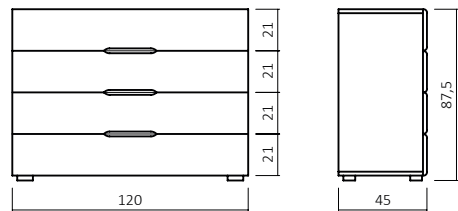

EXPANSE SYSTEM

Motorrahmen nicht einsetzbar
Flachmotorrahmen möglich

Kopfteil höhenverstellbar

329.11/333-06-06
(Art. Nr. Abb. für 180X200 cm)

Bsp. Außenmaße (cm) Bettgröße 180x200

Breite	Länge 200 cm	Länge 210 cm	Länge 220 cm
in cm	Art.-Nr.	Art.-Nr.	Art.-Nr.
140	329.11/333-04	329.11/333-14	329.11/333-24
160	329.11/333-05	329.11/333-15	329.11/333-25
180	329.11/333-06	329.11/333-16	329.11/333-26
200	329.11/333-07	329.11/333-17	329.11/333-27

BESTELLBEISPIEL
180X200cm

329.11 / 333 - 06 - 06 F61

BETTKASTEN +
 KOPFTEIL +
 DIMENSION +
 FARBE +
 STOFF evtl.

KOPFTEILE

333.KT (Kopfteilhöhe 48 cm nur bei 333.KT)

361.KT

385.KT

390.KT

960.63

Nachttisch,
Buche natur geölt 06,
Schubladen-Stauraummaße:
B: 40 cm H:8 cm T:37 cm

996.00

Kommode,
Buche natur geölt 06,
Schubladen-Stauraummaße:
B: 112 cm H:14 cm T:37 cm

997.00

Kommode,
Buche natur geölt 06,
Schubladen-Stauraummaße:
B: 112 cm H:14 cm T:37 cm

K932

Sitzkissen,
Lederlook Tiefschwarz F06

BK329.11 Einseitiges Bettkasten Set

BK329.12 Beidseitiges Bettkasten Set

Bettkästen werden pro
Bettseite bestellt und sind für
alle Bettgrößen geeignet.

Schubladen-Stauraummaße:
B: 94 cm H:15 cm T:63 cm