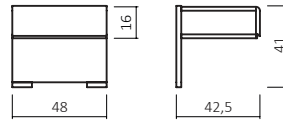

EXPANSE SYSTEM

Motorrahmen nicht einsetzbar
Flachmotorrahmen möglich

Kopfteil höhenverstellbar

329.11/333-06-06
(Art. Nr. Abb. für 180X200 cm)

Bsp. Außenmaße (cm) Bettgröße 180x200

Breite	Länge 200 cm	Länge 210 cm	Länge 220 cm
in cm	Art.-Nr.	Art.-Nr.	Art.-Nr.
140	329.11/333-04	329.11/333-14	329.11/333-24
160	329.11/333-05	329.11/333-15	329.11/333-25
180	329.11/333-06	329.11/333-16	329.11/333-26
200	329.11/333-07	329.11/333-17	329.11/333-27

BESTELLBEISPIEL
180X200cm

329.11 / 333 - 06 - 06 F61

BETTKASTEN +
 KOPFTEIL +
 DIMENSION +
 FARBE +
 STOFF evtl.

KOPFTEILE

333.KT (Kopfteilhöhe 48 cm nur bei 333.KT)

361.KT

385.KT

390.KT

960.63

Nachttisch,
Buche natur geölt 06,
Schubladen-Stauraummaße:
B: 40 cm H:8 cm T:37 cm

996.00

Kommode,
Buche natur geölt 06,
Schubladen-Stauraummaße:
B: 112 cm H:14 cm T:37 cm

997.00

Kommode,
Buche natur geölt 06,
Schubladen-Stauraummaße:
B: 112 cm H:14 cm T:37 cm