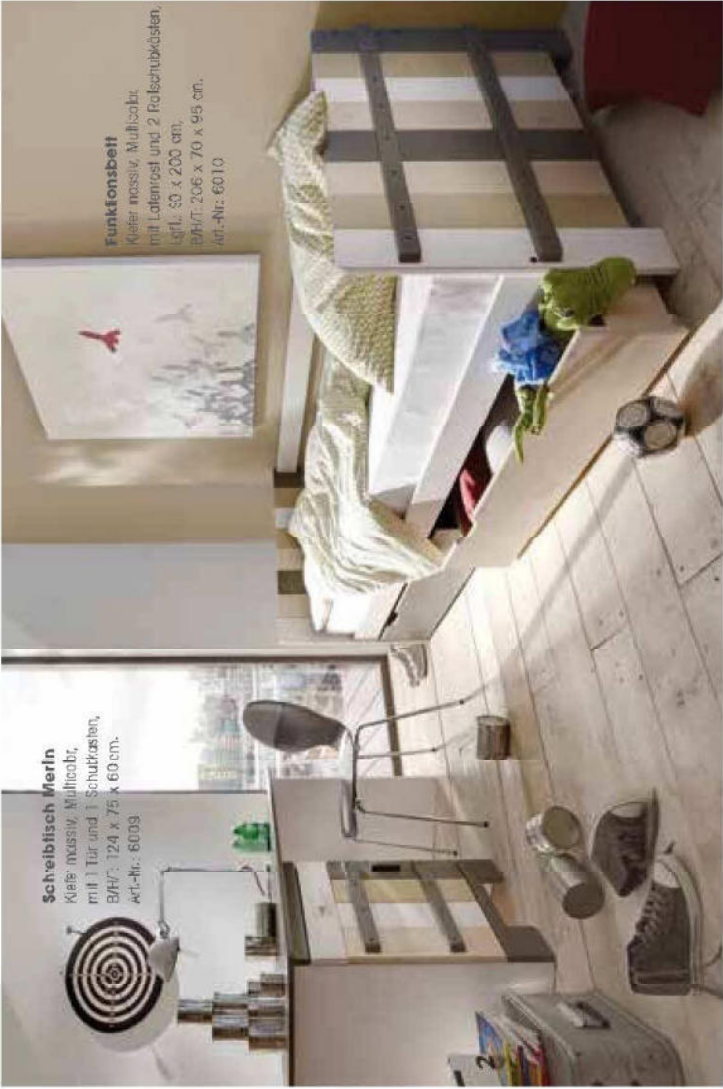

Halbhohes Abenteuerbett
Kiefer massiv, weiß, lackiert,
inklusive Leiter,
Latenrost und Absturzsicherung,
Lgfl.: 90 x 200 cm,
BH/H: 210 x 117 x 110 cm,
Art.-Nr.: 931-30

Schreibtisch Merlin
Kiefer massiv, Multicolor,
mit 1 Tür und 1 Schubkasten,
BH/H: 124 x 75 x 60 cm,
Art.-Nr.: 6009