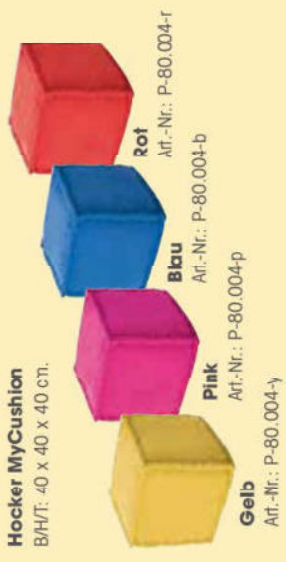

Halbhohes Abenteuerbett

Kiefer massiv, weiß, teilbar, inklusive Schrägblech, Laternenol und Absturzsicherung, Lgtl.: 90 x 200 cm, BxH/T: 210 x 117 x 123 cm, Art.-Nr.: 302-30

Vorhang 4-teilig

für Spielhöhle.

Textiltunnel

mit Befestigungsstangen.

Textil Rängelständer

BxH: 86 x 38 cm, Art.-Nr.: 905-02 Rot

Mattinenbezug

Art.-Nr.: 907-02 Rot

Neu!
MyCushion jetzt auch
Outdoor-geeignet

„Würfel-Regalsystem“
(siehe Seiten 20/21)

MyCushion
is kids fashion!
Bezug: Oxford Stoff (wasserabweisend)
Kissenfüllung: Ergo-Fill

Sitzsack MyCushion
Erhältlich in gelb, pink,
blau, rot und petrol.
Art.-Nr.: P-80.005-vp/br/rh

Hocker MyCushion
B/H/T: 40 x 40 x 40 cm.