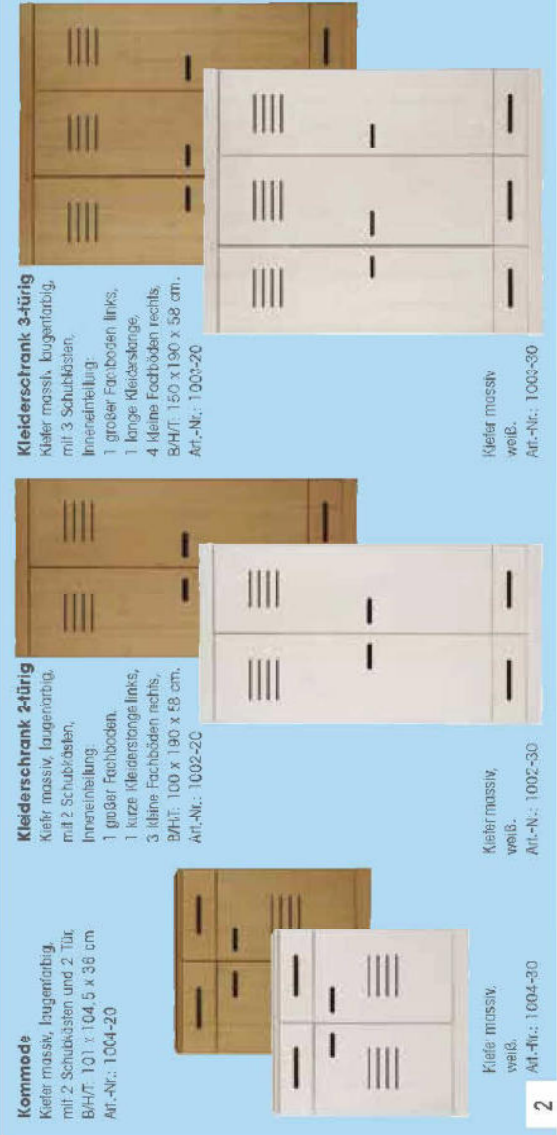

Kommode
Kiefer massiv, laugenfarbig,
mit 2 Schubkästen und 2 Tür.
B/H/T: 101 x 104,5 x 38 cm.
Art.-Nr.: 1004-20

Kleiderschrank 2-türig
Kiefer massiv, laugenfarbig,
mit 2 Schubkästen,
Inneneinrichtung:
1 großer Fachboden,
3 kleine Fachböden rechts,
B/H/T: 100 x 190 x 58 cm,
Art.-Nr.: 1002-20

Kleiderschrank 3-türig
Kiefer massiv, laugenfarbig,
mit 3 Schubkästen,
Inneneinrichtung:
1 großer Fachboden links,
1 lange Kleiderstange,
4 kleine Fachböden rechts,
B/H/T: 150 x 190 x 58 cm,
Art.-Nr.: 1002-20

Kiefer massiv,
weiß.
Art.-Nr.: 1004-30

Kiefer massiv,
weiß.
Art.-Nr.: 1002-30

Kiefer massiv,
weiß.
Art.-Nr.: 1003-30