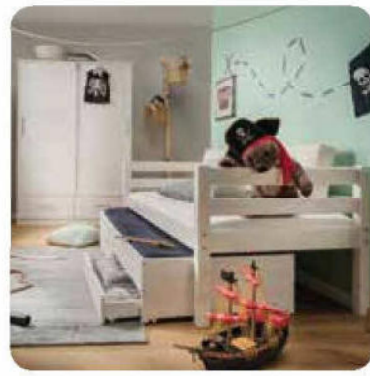

Infanskids

Für eine
schöne Kindheit

Halbhohes Abenteuerbett
Kiefer massiv, weiß, gelb,
inklusive Schrägleiter,
Leiternrolle und Absturzsicherung.
Lgfl.: 90 x 200 cm.
B/H/T: 210 x 117 x 123 cm.
Art.-Nr.: 302-30

- Alle Stufen der Leiter haben breite Rillen, so dass die Kinder nicht abrutschen können.
- Stabile abgerundete Griffe sorgen für den nötigen Halt der Kinder.

Ohne Auflagen, Bettbezug und Dekoration!

Infanskids Für eine schöne Kindheit