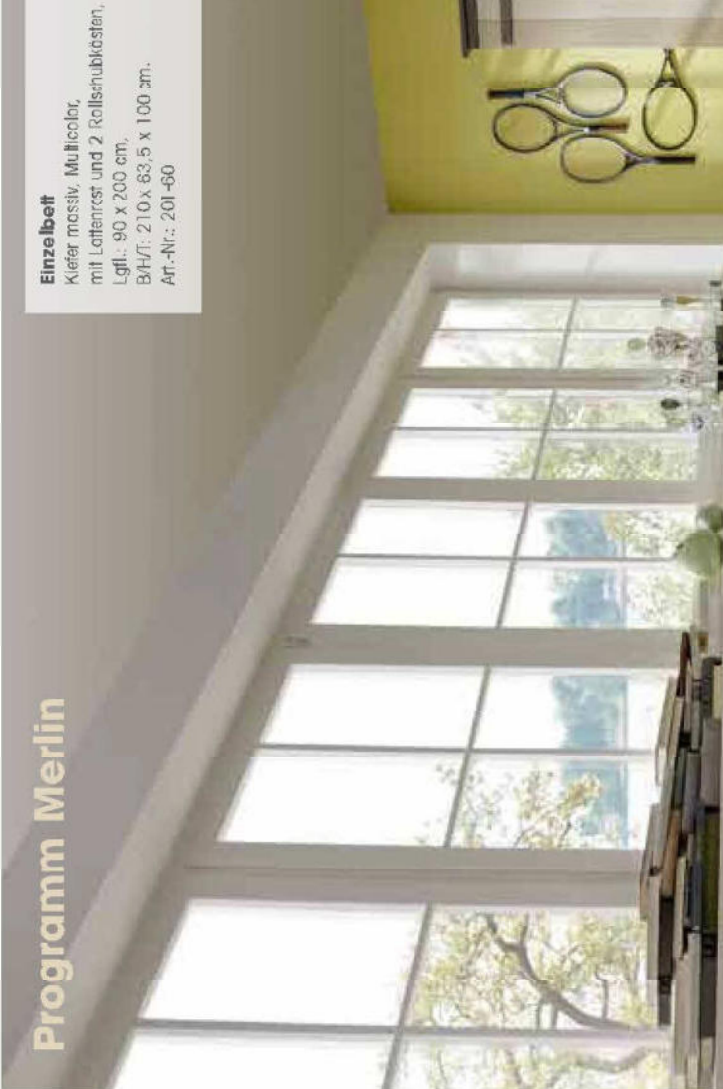

Schreibtisch Merlin
Kiefer massiv, Multicolor,
mit 1 Tür und 1 Schubkasten,
BH/H: 124 x 75 x 60 cm,
Art.-Nr.: 6009

Funktionsbett
Kiefer massiv, Multicolor,
mit Latenrost und 2 Rollschubkästen,
Lgfl.: 50 x 200 cm,
BH/H: 206 x 70 x 95 cm,
Art.-Nr.: 6010