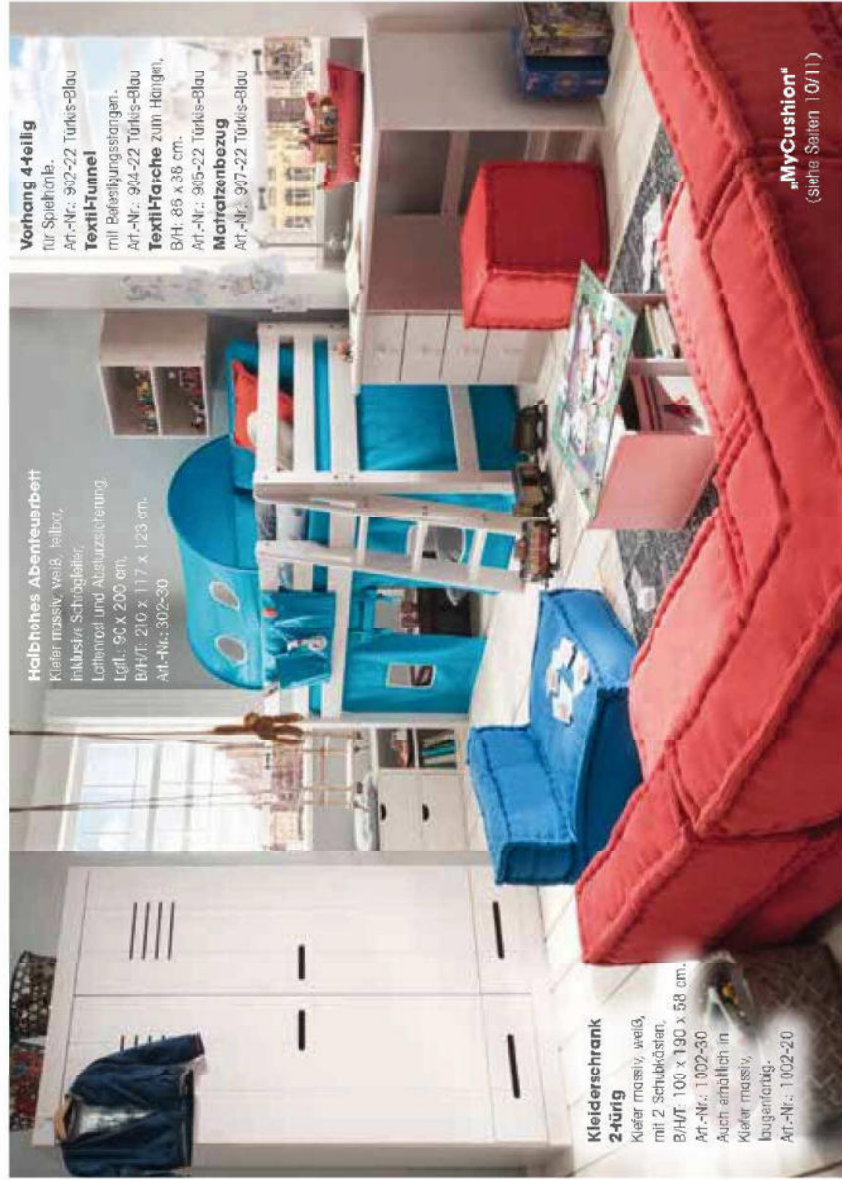

Infanskids

Für eine
schöne Kindheit

Halbhohes Abenteuerbett
Kiefer massiv, weiß, gelb,
inklusive Schrägleiter,
Leiternrolle und Absturzsicherung.
Lgfl.: 90 x 200 cm.
B/H/T: 210 x 117 x 123 cm.
Art.-Nr.: 302-30