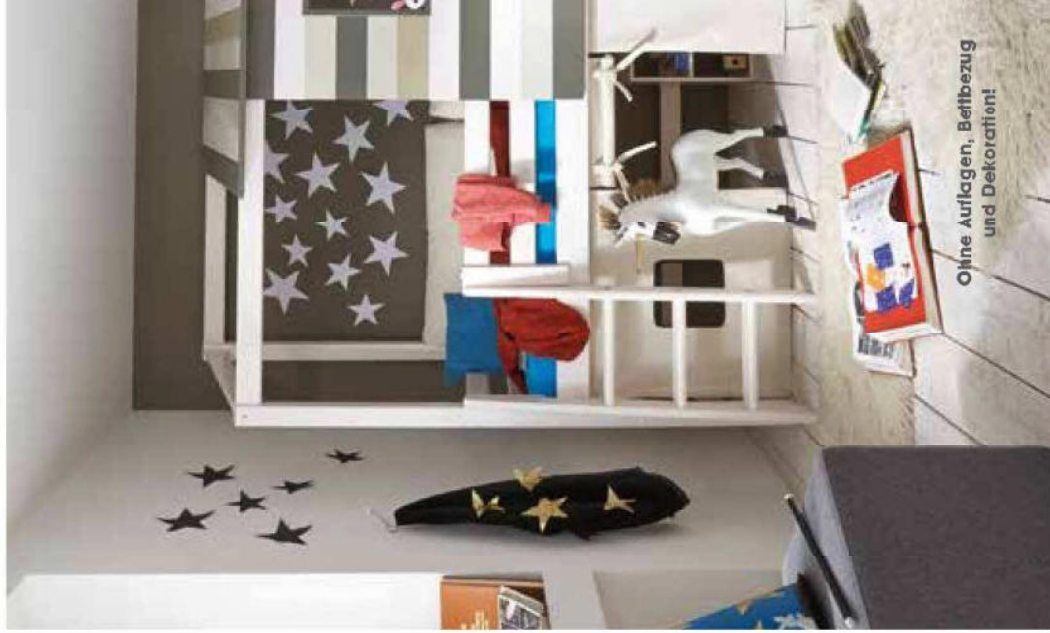

Themenbett „Alpenhütte“

Kleider massiv, weiß (Tisch & Fenster augentfarbenig), inkl. Einzelbett mit hinterer Absturzsicherung und zwei Rollschubkästen, Lgrl.: 90 x 200 cm, B/H/T: 230 x 190 x 130 cm.

Art. Nr.: 201-30 + 869-30-20

Rückwand für Alpenhütte

Kleider massiv, weiß, zweiteilig.

Art. Nr.: 861-30

Vorhang-Set für Alpenhütte

Art. Nr.: 860-S1

Ohne Auflagen, Bettbezug und Dekoration!

Ohne Auflagen, Bettbezug und Dekoration!

Matratze Hyperflex-Kern 9

Kaltschiummatratze, B/H/T: 190 x 10 x 90 cm, Passend zum Bettschubkasten Art.-Nr.: 114-30, 8 cm hoher Hyperflex-Kern, punktelastisch, luftunabhängig und temperaturausgleichend, Gesamthöhe: ca. 9 cm, Art.-Nr.: 911-09