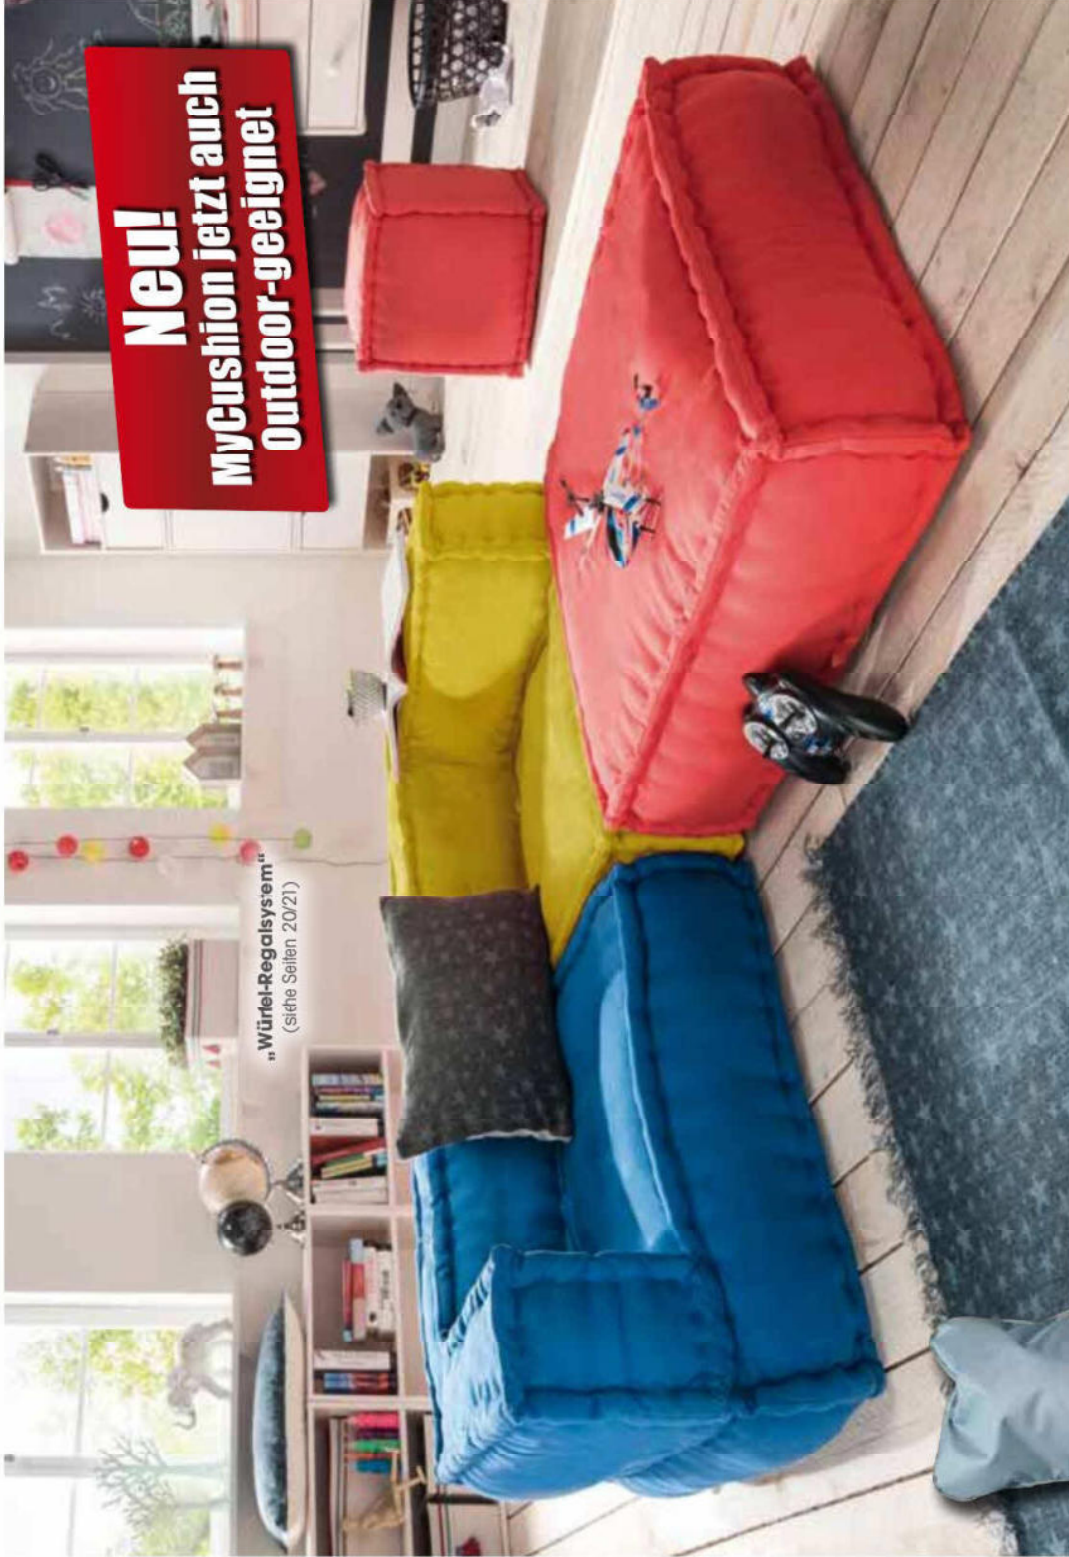

Neu!
MyCushion jetzt auch
Outdoor-geeignet

„Würfel-Regalsystem“
(siehe Seiten 20/21)