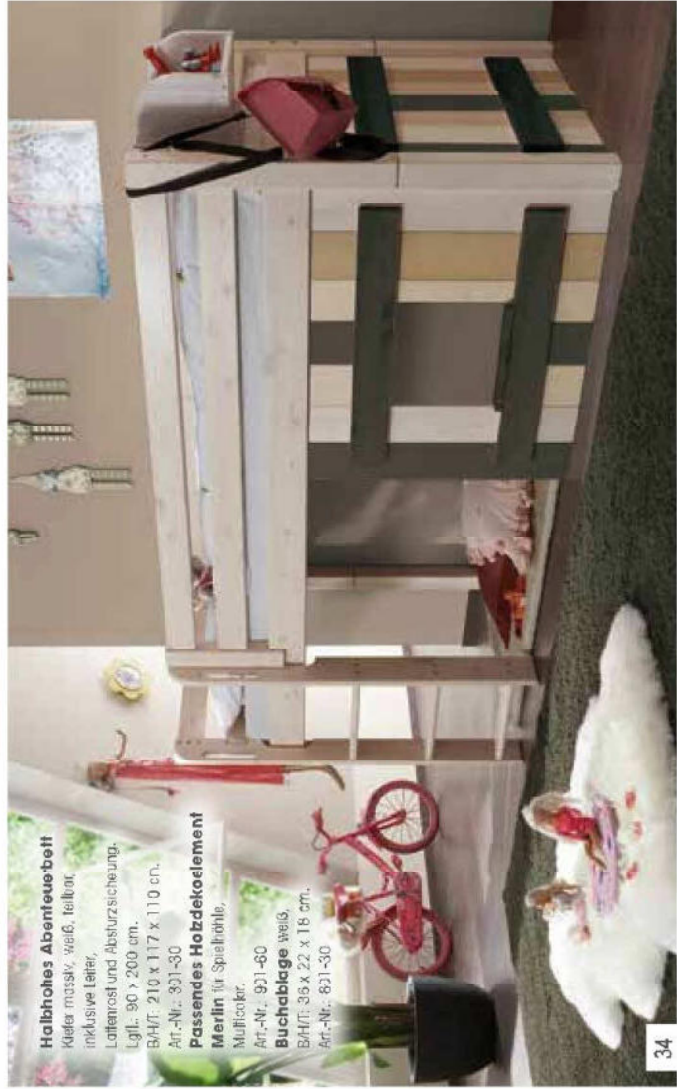

Matratze Hyperflex-Kern 9

Kaltschiummatratze, B/H/T: 190 x 10 x 90 cm, Passend zum Bettschubkasten Art.-Nr.: 114-30, 8 cm hoher Hyperflex-Kern, punktelastisch, luftunabhängig und temperaturausgleichend, Gesamthöhe: ca. 9 cm, Art.-Nr.: 911-09

Schreibtisch Merlin
Kiefer massiv, Multicolor,
mit 1 Tür und 1 Schubkasten,
BH/H: 124 x 75 x 60 cm,
Art.-Nr.: 6009

Funktionsbett
Kiefer massiv, Multicolor,
mit Latenrost und 2 Rollschubkästen,
Lgfl.: 50 x 200 cm,
BH/H: 206 x 70 x 95 cm,
Art.-Nr.: 6010

Programm Merlin

Einzelbett
Kiefer massiv, Multicolor,
mit Latenrost und 2 Rollschubkästen,
Lgfl.: 90 x 200 cm,
BH/H: 210 x 63,5 x 100 cm,
Art.-Nr.: 201-60

Halbhohes Abenteuerbett
Kiefer massiv, weiß, lackiert,
inklusive Leiter,
Latenrost und Absturzsicherung,
Lgfl.: 90 x 200 cm,
BH/H: 210 x 117 x 110 cm,
Art.-Nr.: 931-30