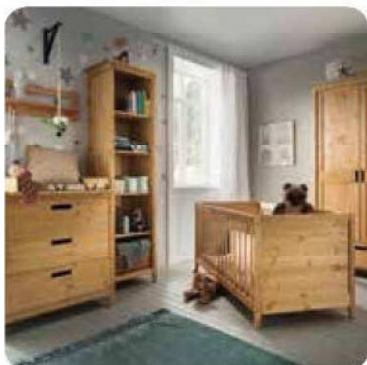

Infanskids

Für eine
schöne Kindheit

Halbhohes Abenteuerbett
Kiefer massiv, weiß, gelb,
inklusive Schrägleiter,
Leiternrolle und Absturzsicherung.
Lgfl.: 90 x 200 cm.
B/H/T: 210 x 117 x 123 cm.
Art.-Nr.: 302-30

- Alle Stufen der Leiter haben breite Rillen, so dass die Kinder nicht abrutschen können.
- Stabile abgerundete Griffe sorgen für den nötigen Halt der Kinder.

Ohne Auflagen, Bettbezug und Dekoration!

Infanskids Für eine schöne Kindheit