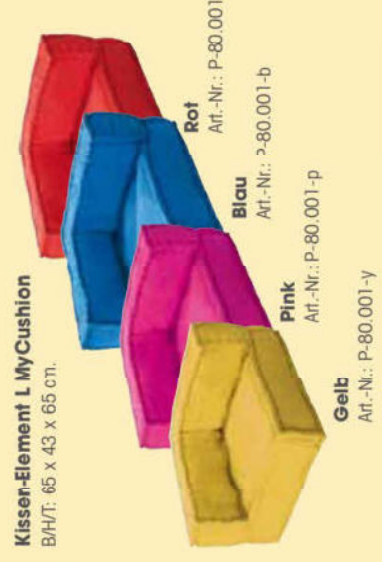

Gelb
Art.-Nr.: P-80.004-y

Pink
Art.-Nr.: P-80.004-p

Blau
Art.-Nr.: P-80.004-b

Rot
Art.-Nr.: P-80.004-r

Kissen-Element B MyCushion
B/H/T: 65 x 25 x 65 cm.

Gelb
Art.-Nr.: P-80.003-y

Pink
Art.-Nr.: P-80.003-p

Blau
Art.-Nr.: P-80.003-b

Rot
Art.-Nr.: P-80.003-r

Kissen-Element I MyCushion
B/H/T: 65 x 43 x 65 cm.

Gelb
Art.-Nr.: P-80.002-y

Pink
Art.-Nr.: P-80.002-p

Blau
Art.-Nr.: P-80.002-b

Rot
Art.-Nr.: P-80.002-r

Kissen-Element L MyCushion
B/H/T: 65 x 43 x 65 cm.

Gelb
Art.-Nr.: P-80.001-y

Pink
Art.-Nr.: P-80.001-p

Blau
Art.-Nr.: P-80.001-b

Rot
Art.-Nr.: P-80.001-r

Halbhohes Abenteuerbett

Kleider massiv, weiß, lackiert,
inklusive Schrägleiter, Lattenrost und
Abschurzicherung.
Lgfl.: 90 x 200 cm,
BxH/T: 210 x 117 x 123 cm.
Art.-Nr.: 302-30