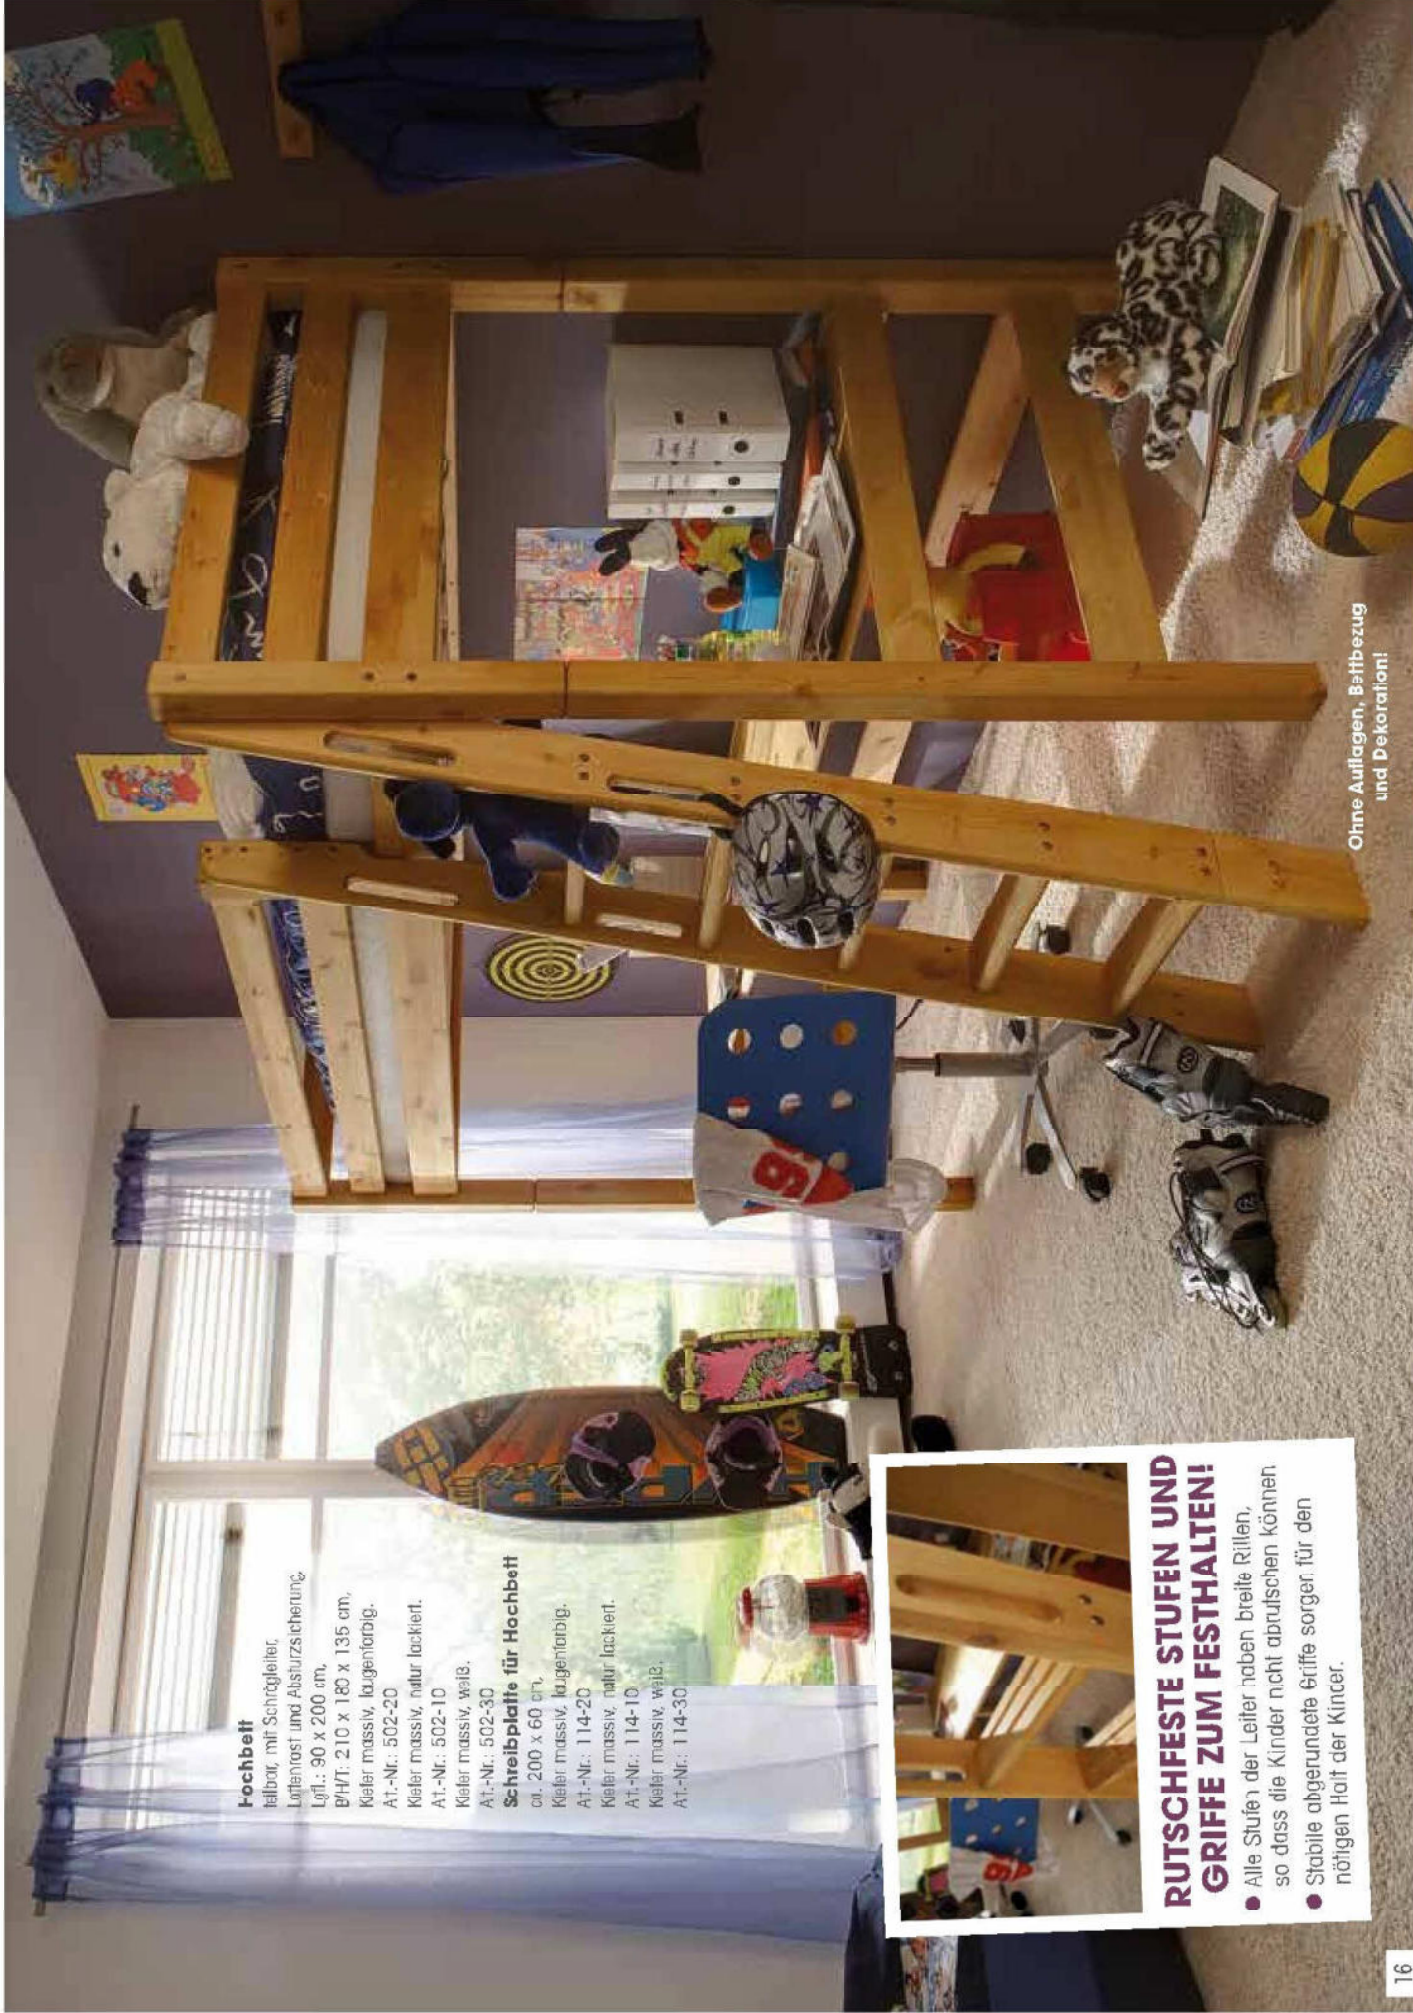

Hochbett

Teilbar, mit Schrägleiter,
Leitendraht und Absturzsicherung,
Lgfl.: 90 x 200 cm,
B/H/T: 210 x 180 x 135 cm,
Kiefer massiv, laugenharzig.
At.-Nr.: 502-20
Kiefer massiv, natur lackiert.
At.-Nr.: 502-10
Kiefer massiv, weiß.
At.-Nr.: 502-30