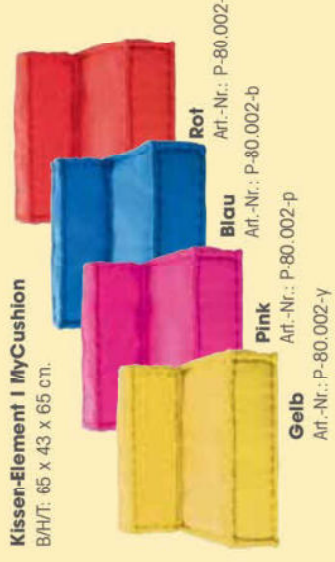

MyCushion
is kids fashion!
Bezug: Oxford Stoff (wasserabweisend)
Kissenfüllung: Ergo-Fill

Sitzsack MyCushion
Erhältlich in gelb, pink,
blau, rot und petrol.
Art.-Nr.: P-80.005-vp/br/rh

Hocker MyCushion
B/H/T: 40 x 40 x 40 cm.

Gelb
Art.-Nr.: P-80.004-y

Pink
Art.-Nr.: P-80.004-p

Blau
Art.-Nr.: P-80.004-b

Rot
Art.-Nr.: P-80.004-r

Kissen-Element B MyCushion
B/H/T: 65 x 25 x 65 cm.

Gelb
Art.-Nr.: P-80.003-y

Pink
Art.-Nr.: P-80.003-p

Blau
Art.-Nr.: P-80.003-b

Rot
Art.-Nr.: P-80.003-r

Kissen-Element I MyCushion
B/H/T: 65 x 43 x 65 cm.

Gelb
Art.-Nr.: P-80.002-y

Pink
Art.-Nr.: P-80.002-p

Blau
Art.-Nr.: P-80.002-b

Rot
Art.-Nr.: P-80.002-r

Kissen-Element L MyCushion
B/H/T: 65 x 43 x 65 cm.