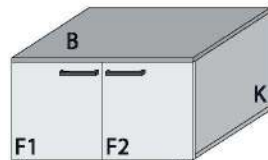

Programmbeschreibung

Hanna

Möbel zur Raumordnung

Montage

Alle Schränke sind fest verleimt und montiert (Ausnahme: Hochschränke mit der Höhe 200 cm). Regale werden generell zerlegt geliefert.

Trägermaterial

19 mm Melaminharz-beschichtete Spanplatte

Kanten

Hochwertige 3D-ABS-Kanten

-> Fronten: 4-seitig ABS-Kanten

-> Seiten, Blatt: 3-seitig ABS-Kanten; hinten: Dünnkante

Rückwand

3 mm Hartfaserplatte grau bei Schränken; Regale hinten offen

Füße

Kunststoff-Fuß (Durchmesser 50 mm); höhenverstellbar (18-27 mm)

Griff

2 Griffvarianten in Metall Edelstahl finish oder Metall Schwarz matt

Bohrabstände: 160 mm und 320 mm

Programm lieferbar ohne Griffbohrungen (gegen Aufpreis Sondermaß)

Scharniere

SALICE® Silenta 700 Scharniere mit 110° Öffnungswinkel und integrierter Dämpfung

Auszüge

HETTICH® InnoTech Schubkastensystem mit Quadro-Schienen als Teilauszug (Standard) oder Vollauszug

Farbmix

Bei jedem Möbel können Korpus **K** (Seiten und Böden), Blatt **B** und Fronten **F** in unterschiedlichen Farben gewählt werden.