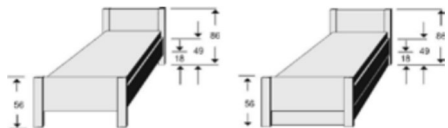

Komfortbett

geeignet für Motorrahmen

OFFEN

GESCHLOSSEN

1. Dekor-Nr. Oberflächen
   ..-02 Livorno Buche*
   ..-15 Sonoma Eiche*
   ..-25 Lichtweiß
   ..-80 Astkernbuche*

Matratzenmaße in cm	B	L	H	Art.-Nr.	B	L	H	Art.-Nr.
90er 90 x 200	96	213	56/86	3751.61..	96	213	56/86	3751.60..
90 x 220	96	233	56/86	3752.61..	96	233	56/86	3752.60..
100er 100 x 200	106	213	56/86	3754.61..	106	213	56/86	3754.60..
100 x 220	106	233	56/86	3755.61..	106	233	56/86	3755.60..
120er 120 x 200	126	213	56/86	3757.61..	126	213	56/86	3757.60..
120 x 220	126	233	56/86	3758.61..	126	233	56/86	3758.60..

Höhe der vorderen Bettseite: 49cm