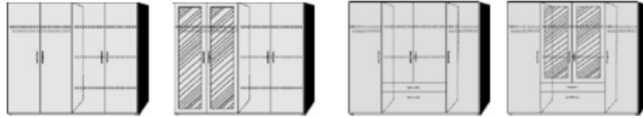

**DREHTÜRENSCHRÄNKE
ECKSCHRÄNKE
HÖHE 173 CM**

BREITE 185 CM

Drehtürenschränk
4-türig
1 Mittelwand
4 Einlegeböden
1 Kleiderstange

Drehtürenschränk
4-türig
2 linke Türen mit Spiegel
1 Mittelwand
4 Einlegeböden
1 Kleiderstange

Drehtürenschränk
4-türig
2 Mittelwände
4 Einlegeböden
2 Kleiderstangen
2 Schubkästen

Drehtürenschränk
4-türig
2 kurze mittlere Türen
mit Spiegel
2 Mittelwände
4 Einlegeböden
2 Kleiderstangen
2 Schubkästen

B 185, H 173, T 54
1055.60 -

B 185, H 173, T 54
1055.63 -

B 185, H 173, T 54
1068.60 -

B 185, H 173, T 54
1068.63 -