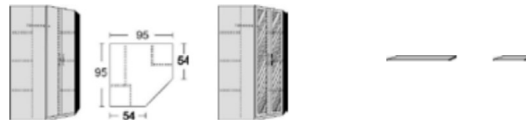

BREITE 95/95 CM

Eckschränk
2-türig
6 Einlegeböden
1 Kleiderstange

Einlegeböden

*Dekor-Nr. und Oberflächen

..-02 Livorno Buche*				
..-15 Sonoma Eiche*				
..-25 Lichtweiß	B 95/95, H 173, T 54	B 95/95, H 173, T 54	B 90,2, T 43	B 44,2, T 43
..-80 Astkernbuche*	1045.60 -	1045.63 -	1003.6001	1001.6001
..-34 Lichtweiß/Front Astkernbuche*				
..-42 Lichtweiß/Front Livorno Buche*				
..-61 Lichtweiß/Front Sonoma Eiche*				
..-55 Sonoma Eiche*/Front Lichtweiß				
..-78 Livorno Buche*/Front Lichtweiß				
..-81 Astkernbuche*/Front Lichtweiß				

*Die Oberflächen-Dekore sind furniergetreue Nachbildungen.

B= Breite, H= Höhe, T= Tiefe in cm

Alle Möbel zerlegt

Kleine Abweichungen vorbehalten!