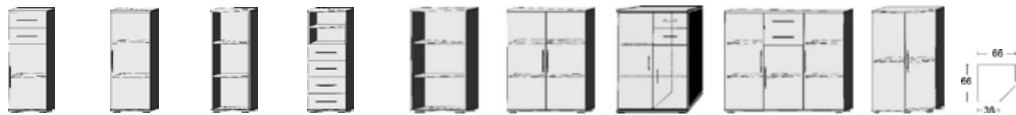

**KOMMODEN
REGALE**

HÖHE 103 CM

Kommode 1 Tür 1 Boden 2 Schubkästen	Kommode 1 Tür 2 Böden	Regal 2 Böden	Kommode 1 Boden 4 Schubkästen	Regal 2 Böden	Kommode 2 Türen 2 Böden	Kommode 2 Türen 1 Mittelwand 3 Böden 2 Schubkästen	Kommode 3 Türen 2 Mittelwände 5 Böden 2 Schubkästen	Eckteil 1 Tür 1 Boden

B 41, H 103, T 38 3082.60**	B 41, H 103, T 38 3083.60**	B 41, H 103, T 38 3080.60**	B 41, H 103, T 38 3081.60**	B 62, H 103, T 38 3112.60**	B 82, H 103, T 38 3092.60**	B 82, H 103, T 38 3091.60**	B 123, H 103, T 38 3100.60**	B 66/66, H 103, T 38/38 3089.60**