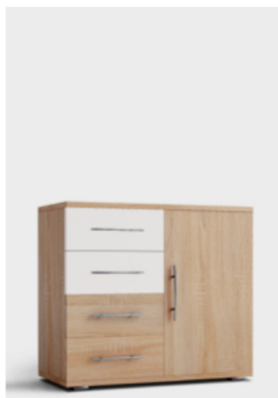

Beispiel 1: Kommode in Sonoma Eiche mit 2 Schubkästen in Lichtweiß
Bestelltext: 3052.6015
ColorLine 2 Schubkästen in Lichtweiß