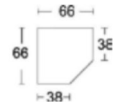

Kommode
1 Tür
1 Boden
4 Schubkästen