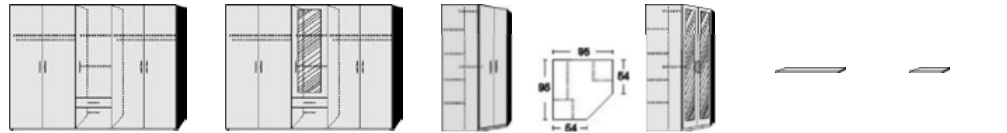

BREITE 231 CM

BREITE 95/95 CM

Drehtürenschränk 5-türig 2 Mittelwände 4 Einlegeböden 2 Kleiderstangen 2 Schubkästen	Drehtürenschränk 5-türig 1 kurze mittlere Tür mit Spiegel 2 Mittelwände 4 Einlegeböden 2 Kleiderstangen 2 Schubkästen	Eckschränk 2-türig 8 Einlegeböden 2 Kleiderstangen	Eckschränk 2-türig mit Spiegel 8 Einlegeböden 2 Kleiderstangen	Einlegeböden
B 231, H 193, T 54 3526.60**	B 231, H 193, T 54 3526.63**	B 95/95, H 193, T 54 1041.60**	B 95/95, H 193, T 54 1041.63**	B 90,2, T 43 1003.6001
				B 44,2, T 43 1001.6001

B= Breite, H= Höhe, T= Tiefe in cm

Alle Möbel zerlegt

Kleine Abweichungen vorbehalten!