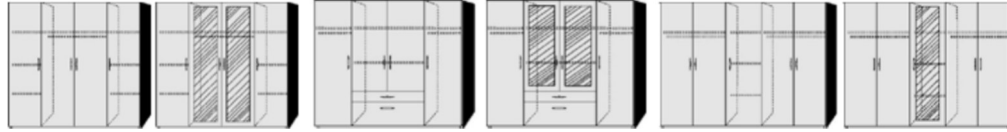

**DREHTÜRENSCHRÄNKE
ECKSCHRÄNKE
HÖHE 193 CM**

BREITE 185 CM

BREITE 231 CM

Drehtürenschränk 4-türig 2 Mittelwände 7 Einlegeböden 1 Kleiderstange	Drehtürenschränk 4-türig 2 mittlere Türen mit Spiegel 2 Mittelwände 7 Einlegeböden 1 Kleiderstange	Drehtürenschränk 4-türig 2 Mittelwände 4 Einlegeböden 2 Kleiderstangen 2 Schubkästen	Drehtürenschränk 4-türig 2 kurze mittlere Türen mit Spiegel 2 Mittelwände 4 Einlegeböden 2 Kleiderstangen 2 Schubkästen	Drehtürenschränk 5-türig 2 Mittelwände 5 Einlegeböden 2 Kleiderstangen	Drehtürenschränk 5-türig 1 mittlere Tür mit Spiegel 2 Mittelwände 5 Einlegeböden 2 Kleiderstangen
B 185, H 193, T 54 1063.60**	B 185, H 193, T 54 1063.63**	B 185, H 193, T 54 1064.60**	B 185, H 193, T 54 1064.63**	B 231, H 193, T 54 1037.60**	B 231, H 193, T 54 1037.63**