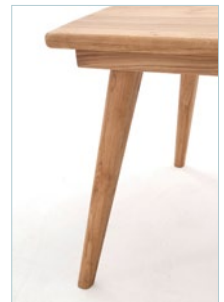

4-Fuß Tisch **PIETRO 1** mit Schwinger GRIGOR