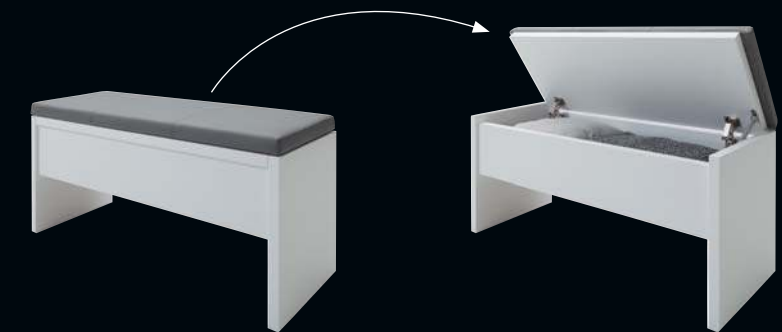

LED-Lichtband hinter Paneel
LED lightband behind panel

Glasablage mit LED-Beleuchtung
Glass shelf with LED lighting

Distanzleiste mit 2 USB-Anschlüssen
Spacer strip with 2 USB ports

BETTbank (OPTIONAL)
BED BENCH (OPTIONAL)

Bettbank mit Polsterauflage
Breite: 106 cm, Höhe 47 cm, Tiefe 42 cm

Bed bench with padding
Width: 106 cm, height 47 cm, depth 42 cm

Bettbank mit Polsterauflage und Klappe inkl. Stauraumfach
Bed bench with padding and flap incl. storage compartment