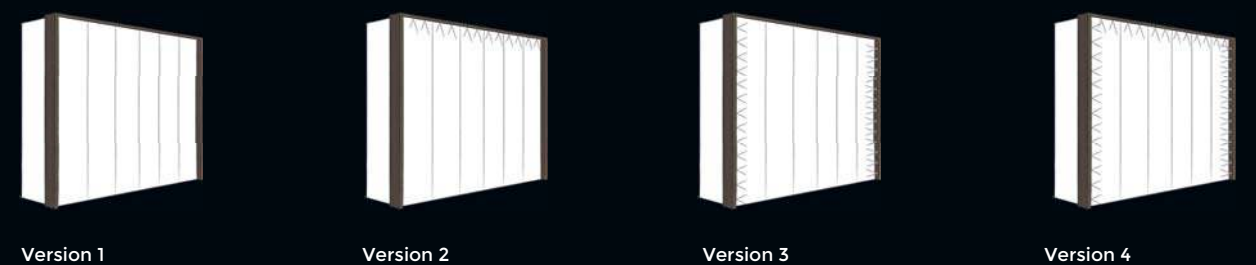

300 – KOMPLETTESCHRÄNKE MIT SCHWEBETÜREN
300 – COMPLETE WARDROBES WITH SLIDING DOORS

310 – KOMPLETTESCHRÄNKE MIT SCHWEBETÜREN & EINER WAAGERECHTEN SPROSSE
310 – COMPLETE WARDROBES WITH SLIDING DOORS & ONE HORIZONTAL LATTICE BAR

220 – KOMPLETTESCHRÄNKE MIT VORGEZOGENEM SCHUBKASTEN-BLOCK
220 – COMPLETE WARDROBES WITH PROJECTING SET OF DRAWERS

320 – KOMPLETTESCHRÄNKE DREH-/SCHWEBETÜREN & SCHUBKÄSTEN
320 – COMPLETE WARDROBES WITH HINGED/SLIDING DOORS & DRAWERS

230 – KOMPLETTESCHRÄNKE MIT KOFFERTÜREN
230 – COMPLETE WARDROBES WITH STORAGE DOORS

PASSEPARTOUTS FÜR DREHTÜRENSCHRÄNKE IN 4 VERSIONEN
4 VERSIONS OF PASSE PARTOUT PANELS FOR HINGED DOOR WARDROBES

Auszug aus dem Typenplan // A few examples from our range of models

DÜRFEN WIR IHNEN UNSERE SIDEBORD- & KOMMODENSAMMLUNG ZEIGEN?
MAY WE SHOW YOU OUR SIDEBORD & CHEST COLLECTION?

DIE SIDEBOARDS, KOMMODEN & NACHTSCHRÄNKE

- In vielen verschiedenen Höhen und Breiten
- Große Auswahl an Dekoren, hochwertigen Glasfronten und Griffen
- Soft Close – sanftes Schließen der Türen und Schubladen
- Hochwertiges Schubladen-Innendekor in Leinenoptik Twist
- Mehr Stabilität durch die 5 mm starken Schubladenböden
- Schubladen optional mit Teil- und Vollauszug erhältlich
- Optimale Organisation der Schubladen durch große Auswahl an Inneneinteilungen
- Alle Kommoden sind mit höhenverstellbaren Füßen ausgestattet
- Ideal kombinierbar mit den Schränken & Betten aus concept me, zu Boxspring-Betten oder solitär
- Hohe Langlebigkeit durch hochwertige Materialien und perfekte Verarbeitung