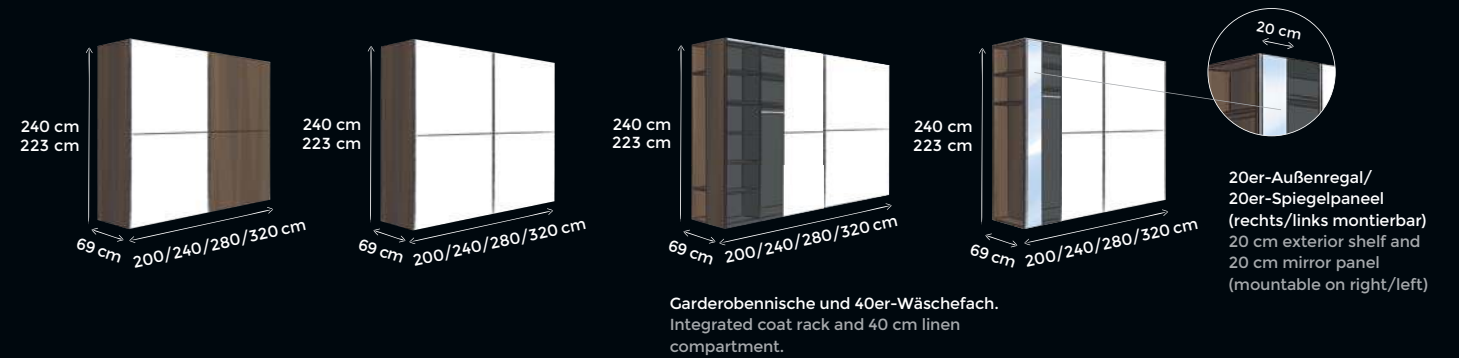

Garderobenteil
Coat rack section

Mehrfach je Regal einsetzbar. Passend in den drei unteren Regalfächern.
Use one or more per shelf. Perfect fit for the three lower shelves.

CONCEPT ME
CONCEPT ME

200 – KOMPLETTESCHRÄNKE
200 – COMPLETE WARDROBES

300 – KOMPLETTESCHRÄNKE MIT SCHWEBETÜREN
300 – COMPLETE WARDROBES WITH SLIDING DOORS

310 – KOMPLETTESCHRÄNKE MIT SCHWEBETÜREN & EINER WAAGERECHTEN SPROSSE
310 – COMPLETE WARDROBES WITH SLIDING DOORS & ONE HORIZONTAL LATTICE BAR