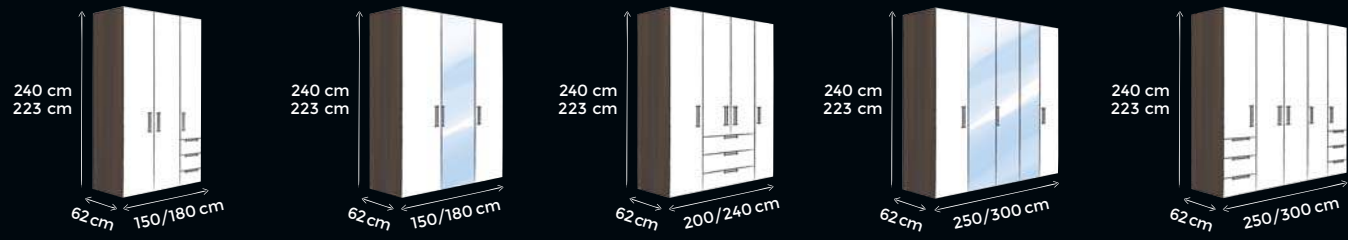

100 – PLANUNGSSCHRÄNKE
100 – PLANNING WARDROBES

GRUNDELEMENTE
BASIC UNITS

SPEZIALELEMENTE
SPECIAL UNITS

Anbau-Garderobe
Add-on coat rack

Regal
Shelf unit

2er-Set Schubkästen für Regal
Set of 2 drawers for shelf unit

Garderobenteil
Coat rack section

Mehrfach je Regal einsetzbar. Passend in den drei unteren Regalfächern.
Use one or more per shelf. Perfect fit for the three lower shelves.

CONCEPT ME
CONCEPT ME

200 – KOMPLETTESCHRÄNKE
200 – COMPLETE WARDROBES