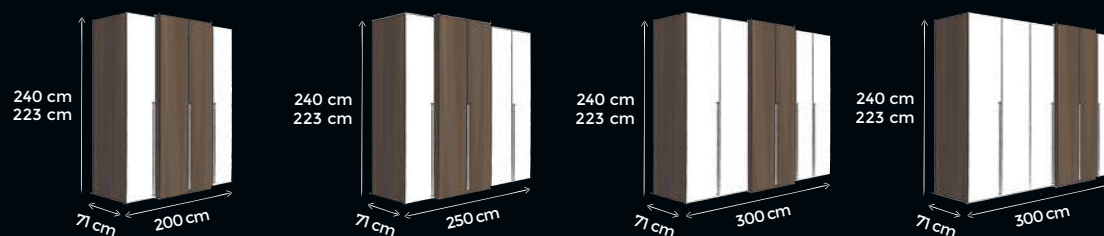

230 – KOMPLETTESCHRÄNKE MIT KOFFERTÜREN
230 – COMPLETE WARDROBES WITH STORAGE DOORS