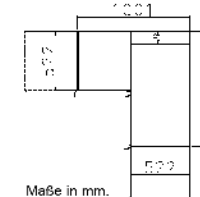

Platzbedarf für Eckschränke 90°: