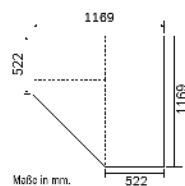

GRIFFE ▶	ALUFARBEN	GRAU-METALLIC

ECKSCHRÄNKE	Breite in cm	117		117		100		100	
	Skizze								
	Bezeichnung	Drehtüren-Eckschrank		Drehtüren-Eckschrank		Drehtüren-Eckschrank		Drehtüren-Eckschrank	
	Bezeichnung	2-türig		2-türig, 2 Spiegeltüren		2-türig		2-türig, 2 Spiegeltüren	
	Maße (B/T)	↔117 cm ↗117 cm		↔117 cm ↗117 cm		↔100 cm ↗102 cm		↔100 cm ↗102 cm	
HÖHE 210 CM	▼ Grifffarbe	▼ Art.-Nr.	▼ Preis	...	...	HÖHE 210 CM			
Dekor-Druck	alufarben	4092	633,-	5093	712,-	4062	593,-	5062	673,-
	grau-metallic		641,-		721,-		601,-		681,-
Hochglanz	alufarben	40L9	776,-	---	---	40L7	736,-	---	---
	grau-metallic		785,-		---		745,-		---
HÖHE 229 CM	▼ Grifffarbe	▼ Art.-Nr.	▼ Preis	...	...	HÖHE 229 CM			
Dekor-Druck	alufarben	17D6	696,-	18S6	792,-	17D7	657,-	18S7	728,-
	grau-metallic		705,-		800,-		665,-		737,-
Hochglanz	alufarben	17L6	856,-	---	---	17L7	816,-	---	---
	grau-metallic		864,-		---		665,-		---

Platzbedarf für Eckschränke 45°: