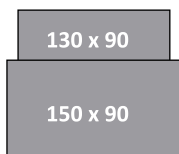

Benny

Benny 1XL

Besonderheiten:

- Massivholztisch
- Bodenplatten Edelstahloptik
- Tischhöhe ca. 74,5 cm

Maße: Tisch BENNY und BENNY 1XL in folgenden Größen lieferbar**Benny**

mit fester Platte
lieferbar in den Größen:

**Benny 1XL**

mit Synchron-Mittelauszug
lieferbar in den Größen:

130 (180) x 90
1 innenl. Einlage à 50 cm

150 (200) x 90
1 innenl. Einlage à 50 cm

Holzart/-farbe:Kernbuche
lackiertEiche natur
geöltEiche bianco
geölt