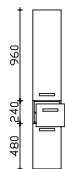

Montierte Ware