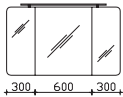

H/B/T in mm			Artikel-Nr.	EAN-Nr.	Kg/cbm/Pm	EEK	Front	Korpus	Euro
720	1200	170	992.811202	4017026088802	35,0/0,146/	A+++ - A (1)		Lack polarweiß Hochglanz	-
720	1200	170	992.821202	4017026088819	33,2/0,146/	A+++ - A (1)		Lack steingrau Hochglanz	-
720	1200	170	4850.191202	4017026124210	35,0/0,15/	A+++ - A (1)		Graphit Struktur quer NB	-
720	1200	170	4850.471202	4017026124197	35,0/0,15/	A+++ - A (1)		Riviera Eiche quer NB	-

Spiegelschrank

inkl. LED-Beleuchtung im Kranz, 12V LED, LM LED, 11W
3 Drehtüren, einfach verspiegelt
6 Glaseinlegeböden, Schalter/Steckdose
Kranzbreite: 1220 mm, Kranztiefe: 240 mm
Anschlag von links: R L L