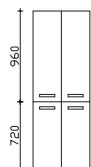

Hochschrank
2 Drehtüren, 1 Auszug, 3 Glaseinlegeböden

Anschlag beidseitig wechselbar

H/B/T in mm			Artikel-Nr.	EAN-Nr.	Kg/cbm/Pm	EEK	Front	Korpus	Euro
1680	300	330	992.113020	4017026088765	32,9/0,166/		Lack polarweiß Hochglanz	Lack polarweiß Hochglanz	-
1680	300	330	992.123020	4017026088772	32,9/0,166/		Lack steingrau Hochglanz	Lack steingrau Hochglanz	-
1680	300	330	4005.193020	4017026124104	39,1/0,17/		Graphit Struktur quer NB	Graphit Struktur quer NB	-
1680	300	330	4005.473020	4017026124111	39,1/0,17/		Riviera Eiche quer NB	Riviera Eiche quer NB	-