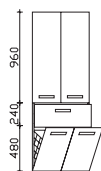

Hochschrank
4 Drehtüren, 4 Glaseinlegeböden

Anschlag beidseitig wechselbar

H/B/T in mm			Artikel-Nr.	EAN-Nr.	Kg/cbm/Pm	EEK	Front	Korpus	Euro
1680	600	330	992.116025	4017026096944	48,6/0,333/		Lack polarweiß Hochglanz	Lack polarweiß Hochglanz	-
1680	600	330	992.126025	4017026096951	48,6/0,333/		Lack steingrau Hochglanz	Lack steingrau Hochglanz	-
1680	600	330	4005.196025	4017026125484	49,9/0,36/		Graphit Struktur quer NB	Graphit Struktur quer NB	-
1680	600	330	4005.476025	4017026125491	49,9/0,36/		Riviera Eiche quer NB	Riviera Eiche quer NB	-