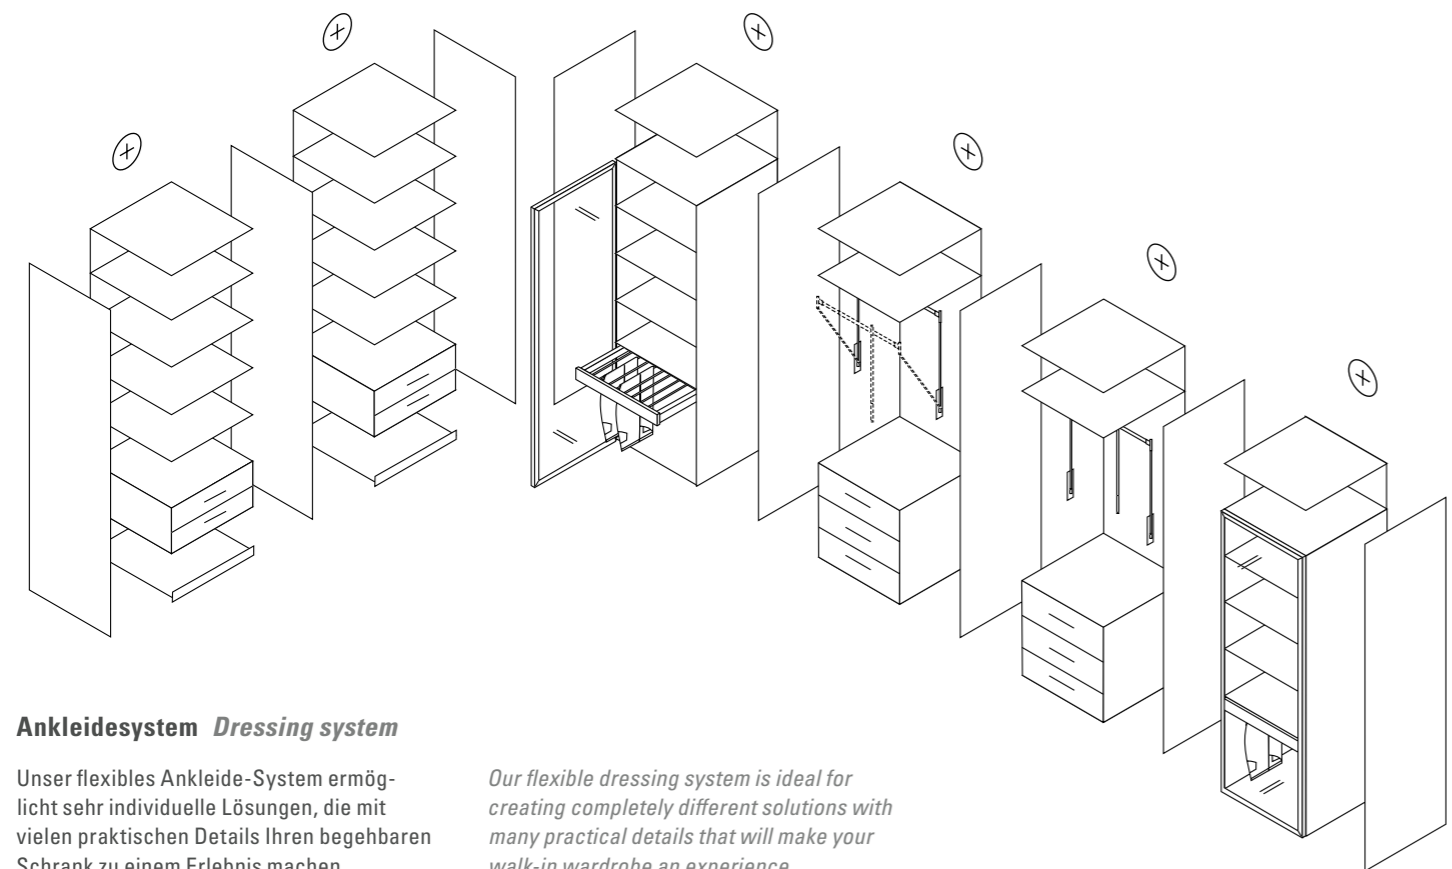

Kleiderschranksystem Wardrobe system

Die Schrankelemente dienen als Grund- und Anbauelemente, die benötigten Mittel- und Außenseiten werden durch uns automatisch zugeführt (Mittelseite ist 3,7 cm stark). Bitte planen Sie bei Nischeneinbauten zwischen zwei Wänden 2 cm zusätzlich für eine einwandfreie Montage ein.

The wardrobe elements act as basic and add-on elements, and we automatically add the required centre panels and outer sides (the centre panel is 3.7 cm thick). With in-fills between two walls, please allow an additional 2 cm in your planning for the ideal installation.

Ankleidesystem Dressing system

Unser flexibles Ankleide-System ermöglicht sehr individuelle Lösungen, die mit vielen praktischen Details Ihren begehbaren Schrank zu einem Erlebnis machen.

Our flexible dressing system is ideal for creating completely different solutions with many practical details that will make your walk-in wardrobe an experience.

Bettanlage Bedstead

Unsere Bettanlagen sind in verschiedenen Breiten lieferbar und ergänzen das Korpus-System harmonisch und nahtlos. Mit verschiedenen Kopfteilen und Beleuchtungsoptionen passen Sie die Bettanlage an Ihre Vorstellungen perfekt an.

Our bedsteads are available in various widths, and complete the carcass system harmoniously and seamlessly. With various headboards and lighting options to enable you to adjust the bedstead perfectly to your ideas.