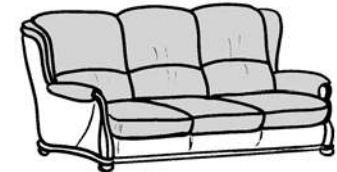

Zusammenstellung:
61 / 60 / 32 / 01

STIL

5708

Sofa 61 und Sofa 60
in Leder

Sessel 32
in Leder

Typenplan 5708

Verarbeitung

straff

Sofas

Sessel

Hocker

Stoff-/Stoff-Kombination:
Hauptstoff (Stoff 1)
ist grau hinterlegt.

61
B/T/H: 195/94/98

32
B/T/H: 84/94/98

01
B/T/H: 57/57/43

60
B/T/H: 142/94/98

- Dieses Modell ist auch mit einem höhenverstellbaren Fuß lieferbar (+ 2cm). Bitte beachten Sie, dass die Rollen beim Sessel entfallen

nicht möglich bei Variante 01

Rücken

Sitz
wahlweise in

Rückenspann-
teil „echt“

Rückenspann-
teil „Vlies“

Sessel
mit Rollen

sichtbare Holzteile in
43 Buche

Farbe lt.
Beizton-
karte