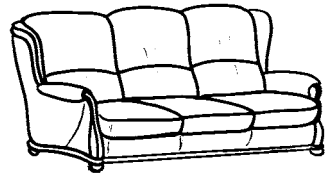

Zusammenstellung:
61 / 60 / 32 / 01

STIL

5708

Sofa 61 und Sofa 60
in Leder

Sessel 32
in Leder

Typenplan 5708

Verarbeitung

straff

Sofas

Sessel

Hocker

Stoff-/Stoff-Kombination:
Hauptstoff (Stoff 1)
ist grau hinterlegt.

61
B/T/H: 195/94/98

32
B/T/H: 84/94/98

01
B/T/H: 57/57/43

60
B/T/H: 142/94/98

- Dieses Modell ist auch mit einem höhenverstellbaren Fuß lieferbar (+ 2cm). Bitte beachten Sie, dass die Rollen beim Sessel entfallen

nicht möglich bei Variante 01

Rücken

Sitz
wahlweise in

Rückenspann-
teil „echt“

Rückenspann-
teil „Vlies“

Sessel
mit Rollen

sichtbare Holzteile in
43 Buche

Farbe lt.
Beizton-
karte