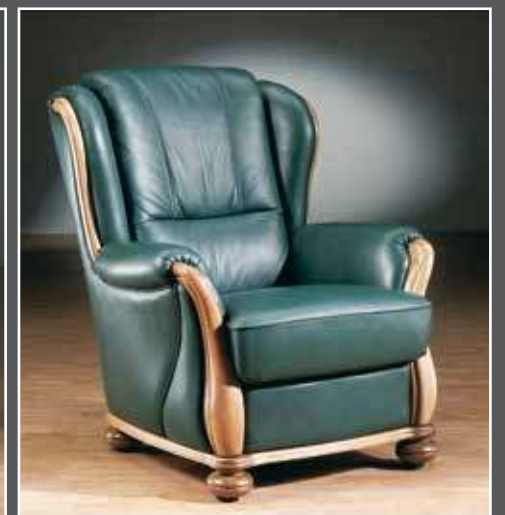

Zusammenstellung:
61 / 60 / 32 / 01

STIL

5708

Sofa 61 und Sofa 60
in Leder

Sessel 32
in Leder

Typenplan 5708

Verarbeitung

straff

Sofas

Sessel

Hocker

Stoff-/Stoff-Kombination:
Hauptstoff (Stoff 1)
ist grau hinterlegt.

61
B/T/H: 195/94/98

32
B/T/H: 84/94/98

01
B/T/H: 57/57/43

60
B/T/H: 142/94/98

- Dieses Modell ist auch mit einem höhenverstellbaren Fuß lieferbar (+ 2cm). Bitte beachten Sie, dass die Rollen beim Sessel entfallen

nicht möglich bei Variante 01

Rücken

Sitz
wahlweise in

Rückenspann-
teil „echt“

Rückenspann-
teil „Vlies“

Sessel
mit Rollen

sichtbare Holzteile in
43 Buche

Farbe lt.
Beizton-
karte