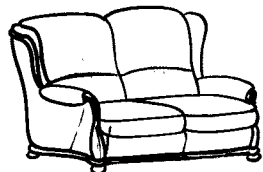

Zusammenstellung:
61 / 60 / 32 / 01

STIL

5708

Sofa 61 und Sofa 60
in Leder

Sessel 32
in Leder

Typenplan 5708

Verarbeitung

straff

Sofas

Sessel

Hocker

Stoff-/Stoff-Kombination:
Hauptstoff (Stoff 1)
ist grau hinterlegt.

61
B/T/H: 195/94/98

32
B/T/H: 84/94/98

01
B/T/H: 57/57/43

60
B/T/H: 142/94/98

- Dieses Modell ist auch mit einem höhenverstellbaren Fuß lieferbar (+ 2cm). Bitte beachten Sie, dass die Rollen beim Sessel entfallen

nicht möglich bei Variante 01

Rücken

Sitz
wahlweise in

Rückenspann-
teil „echt“

Rückenspann-
teil „Vlies“

Sessel
mit Rollen

sichtbare Holzteile in
43 Buche

Farbe lt.
Beizton-
karte