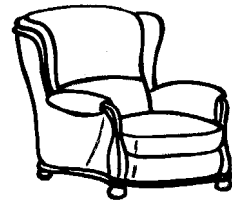

Zusammenstellung:
61 / 60 / 32 / 01

STIL

5708

Sofa 61 und Sofa 60
in Leder

Sessel 32
in Leder

Typenplan 5708

Verarbeitung

straff

Sofas

Sessel

Hocker

Stoff-/Stoff-Kombination:
Hauptstoff (Stoff 1)
ist grau hinterlegt.

61
B/T/H: 195/94/98

32
B/T/H: 84/94/98

01
B/T/H: 57/57/43

60
B/T/H: 142/94/98

- Dieses Modell ist auch mit einem höhenverstellbaren Fuß lieferbar (+ 2cm). Bitte beachten Sie, dass die Rollen beim Sessel entfallen

nicht möglich bei Variante 01

Rücken

Sitz
wahlweise in

Rückenspann-
teil „echt“

Rückenspann-
teil „Vlies“

Sessel
mit Rollen

sichtbare Holzteile in
43 Buche

Farbe lt.
Beizton-
karte