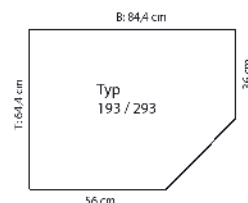

ROU-192	Eckschrank	Dekor matt	
			Dekor Lack Hochglanz	
			Aufpreis Spiegel Front 1	
			Aufpreis pro Sondermaß	
			1 Querboden hinter der Tür Tür li./re. zerlegt (2 VPE)	
			B: 64,4	
			H: 233,0	
			T: 84,4	

	ROU-292	Eckschrank	Dekor matt	
			Dekor Lack Hochglanz	
			Aufpreis Spiegel Front 1	
			Aufpreis pro Sondermaß	
			1 Querboden hinter der Tür Tür li./re. zerlegt (2 VPE)	
			B: 64,4	
			H: 201,0	
			T: 84,4	

	ROU-193	Eckschrank	Dekor matt	
			Dekor Lack Hochglanz	
			Aufpreis Spiegel Front 1	
			Aufpreis pro Sondermaß	
			1 Querboden hinter der Tür Tür li./re. zerlegt (2 VPE)	
			B: 84,4	
			H: 233,0	
			T: 64,4	

	ROU-293	Eckschrank	Dekor matt	
			Dekor Lack Hochglanz	
			Aufpreis Spiegel Front 1	
			Aufpreis pro Sondermaß	
			1 Querboden hinter der Tür Tür li./re. zerlegt (2 VPE)	
			B: 84,4	
			H: 201,0	
			T: 64,4	

	ROU-195	Eckschrank	Dekor matt	
			Dekor Lack Hochglanz	
			Aufpreis Spiegel Front 1	
			Aufpreis pro Sondermaß	
			1 Querboden hinter der Tür Tür li./re. zerlegt (2 VPE)	
			B: 84,4	
			H: 233,0	
			T: 84,4	

	ROU-295	Eckschrank	Dekor matt	
			Dekor Lack Hochglanz	
			Aufpreis Spiegel Front 1	
			Aufpreis pro Sondermaß	
			1 Querboden hinter der Tür Tür li./re. zerlegt (2 VPE)	
			B: 84,4	
			H: 201,0	
			T: 84,4	

	ROU-198	Eckleiste für Blindecken	Dekor matt	
			Aufpreis pro Sondermaß	
			zerlegt (1 VPE)	
			B: 6,0	
			H: 233,0	
			T: 6,0	

	ROU-298	Eckleiste für Blindecken	Dekor matt	
			Aufpreis pro Sondermaß	
			zerlegt (1 VPE)	
			B: 6,0	
			H: 201,0	
			T: 6,0	

Hinweis:
Draufsicht und Maßdefinitionen der Eckschränke

ACHTUNG
Hochschränke ohne Innenausstattung

Böden und Kleiderstangen als Zubehör