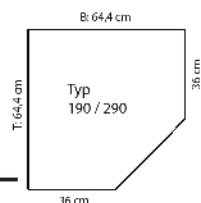

ROU-192	Eckschrank	Dekor matt	
			Dekor Lack Hochglanz	
			Aufpreis Spiegel Front 1	
			Aufpreis pro Sondermaß	
			1 Querboden hinter der Tür Tür li./re. zerlegt (2 VPE)	
			B: 64,4	
			H: 233,0	
			T: 84,4	

	ROU-292	Eckschrank	Dekor matt	
			Dekor Lack Hochglanz	
			Aufpreis Spiegel Front 1	
			Aufpreis pro Sondermaß	
			1 Querboden hinter der Tür Tür li./re. zerlegt (2 VPE)	
			B: 64,4	
			H: 201,0	
			T: 84,4	

	ROU-193	Eckschrank	Dekor matt	
			Dekor Lack Hochglanz	
			Aufpreis Spiegel Front 1	
			Aufpreis pro Sondermaß	
			1 Querboden hinter der Tür Tür li./re. zerlegt (2 VPE)	
			B: 84,4	
			H: 233,0	
			T: 64,4	

	ROU-293	Eckschrank	Dekor matt	
			Dekor Lack Hochglanz	
			Aufpreis Spiegel Front 1	
			Aufpreis pro Sondermaß	
			1 Querboden hinter der Tür Tür li./re. zerlegt (2 VPE)	
			B: 84,4	
			H: 201,0	
			T: 64,4	

	ROU-195	Eckschrank	Dekor matt	
			Dekor Lack Hochglanz	
			Aufpreis Spiegel Front 1	
			Aufpreis pro Sondermaß	
			1 Querboden hinter der Tür Tür li./re. zerlegt (2 VPE)	
			B: 84,4	
			H: 233,0	
			T: 84,4	

	ROU-295	Eckschrank	Dekor matt	
			Dekor Lack Hochglanz	
			Aufpreis Spiegel Front 1	
			Aufpreis pro Sondermaß	
			1 Querboden hinter der Tür Tür li./re. zerlegt (2 VPE)	
			B: 84,4	
			H: 201,0	
			T: 84,4	

	ROU-198	Eckleiste für Blindecken	Dekor matt	
			Aufpreis pro Sondermaß	
			zerlegt (1 VPE)	
			B: 6,0	
			H: 233,0	
			T: 6,0	

	ROU-298	Eckleiste für Blindecken	Dekor matt	
			Aufpreis pro Sondermaß	
			zerlegt (1 VPE)	
			B: 6,0	
			H: 201,0	
			T: 6,0	

Hinweis:
Draufsicht und Maßdefinitionen der Eckschränke

ACHTUNG
Hochschränke ohne Innenausstattung

Böden und Kleiderstangen als Zubehör