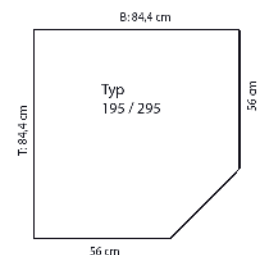

ROU-192	Eckschrank	Dekor matt	
			Dekor Lack Hochglanz	
			Aufpreis Spiegel Front 1	
			Aufpreis pro Sondermaß	
			1 Querboden hinter der Tür Tür li./re. zerlegt (2 VPE)	
			B: 64,4	
			H: 233,0	
			T: 84,4	

	ROU-292	Eckschrank	Dekor matt	
			Dekor Lack Hochglanz	
			Aufpreis Spiegel Front 1	
			Aufpreis pro Sondermaß	
			1 Querboden hinter der Tür Tür li./re. zerlegt (2 VPE)	
			B: 64,4	
			H: 201,0	
			T: 84,4	

	ROU-193	Eckschrank	Dekor matt	
			Dekor Lack Hochglanz	
			Aufpreis Spiegel Front 1	
			Aufpreis pro Sondermaß	
			1 Querboden hinter der Tür Tür li./re. zerlegt (2 VPE)	
			B: 84,4	
			H: 233,0	
			T: 64,4	

	ROU-293	Eckschrank	Dekor matt	
			Dekor Lack Hochglanz	
			Aufpreis Spiegel Front 1	
			Aufpreis pro Sondermaß	
			1 Querboden hinter der Tür Tür li./re. zerlegt (2 VPE)	
			B: 84,4	
			H: 201,0	
			T: 64,4	

	ROU-195	Eckschrank	Dekor matt	
			Dekor Lack Hochglanz	
			Aufpreis Spiegel Front 1	
			Aufpreis pro Sondermaß	
			1 Querboden hinter der Tür Tür li./re. zerlegt (2 VPE)	
			B: 84,4	
			H: 233,0	
			T: 84,4	

	ROU-295	Eckschrank	Dekor matt	
			Dekor Lack Hochglanz	
			Aufpreis Spiegel Front 1	
			Aufpreis pro Sondermaß	
			1 Querboden hinter der Tür Tür li./re. zerlegt (2 VPE)	
			B: 84,4	
			H: 201,0	
			T: 84,4	

	ROU-198	Eckleiste für Blindecken	Dekor matt	
			Aufpreis pro Sondermaß	
			zerlegt (1 VPE)	
			B: 6,0	
			H: 233,0	
			T: 6,0	

	ROU-298	Eckleiste für Blindecken	Dekor matt	
			Aufpreis pro Sondermaß	
			zerlegt (1 VPE)	
			B: 6,0	
			H: 201,0	
			T: 6,0	

Hinweis:
Draufsicht und Maßdefinitionen der Eckschränke

ACHTUNG
Hochschränke ohne Innenausstattung

Böden und Kleiderstangen als Zubehör