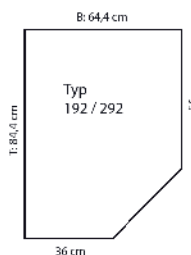

ROU-192	Eckschrank	Dekor matt	
			Dekor Lack Hochglanz	
			Aufpreis Spiegel Front 1	
			Aufpreis pro Sondermaß	
			1 Querboden hinter der Tür Tür li./re. zerlegt (2 VPE)	
			B: 64,4	
			H: 233,0	
			T: 84,4	

	ROU-292	Eckschrank	Dekor matt	
			Dekor Lack Hochglanz	
			Aufpreis Spiegel Front 1	
			Aufpreis pro Sondermaß	
			1 Querboden hinter der Tür Tür li./re. zerlegt (2 VPE)	
			B: 64,4	
			H: 201,0	
			T: 84,4	

	ROU-193	Eckschrank	Dekor matt	
			Dekor Lack Hochglanz	
			Aufpreis Spiegel Front 1	
			Aufpreis pro Sondermaß	
			1 Querboden hinter der Tür Tür li./re. zerlegt (2 VPE)	
			B: 84,4	
			H: 233,0	
			T: 64,4	

	ROU-293	Eckschrank	Dekor matt	
			Dekor Lack Hochglanz	
			Aufpreis Spiegel Front 1	
			Aufpreis pro Sondermaß	
			1 Querboden hinter der Tür Tür li./re. zerlegt (2 VPE)	
			B: 84,4	
			H: 201,0	
			T: 64,4	

	ROU-195	Eckschrank	Dekor matt	
			Dekor Lack Hochglanz	
			Aufpreis Spiegel Front 1	
			Aufpreis pro Sondermaß	
			1 Querboden hinter der Tür Tür li./re. zerlegt (2 VPE)	
			B: 84,4	
			H: 233,0	
			T: 84,4	

	ROU-295	Eckschrank	Dekor matt	
			Dekor Lack Hochglanz	
			Aufpreis Spiegel Front 1	
			Aufpreis pro Sondermaß	
			1 Querboden hinter der Tür Tür li./re. zerlegt (2 VPE)	
			B: 84,4	
			H: 201,0	
			T: 84,4	

	ROU-198	Eckleiste für Blindecken	Dekor matt	
			Aufpreis pro Sondermaß	
			zerlegt (1 VPE)	
			B: 6,0	
			H: 233,0	
			T: 6,0	

	ROU-298	Eckleiste für Blindecken	Dekor matt	
			Aufpreis pro Sondermaß	
			zerlegt (1 VPE)	
			B: 6,0	
			H: 201,0	
			T: 6,0	

Hinweis:
Draufsicht und Maßdefinitionen der Eckschränke

ACHTUNG
Hochschränke ohne Innenausstattung

Böden und Kleiderstangen als Zubehör