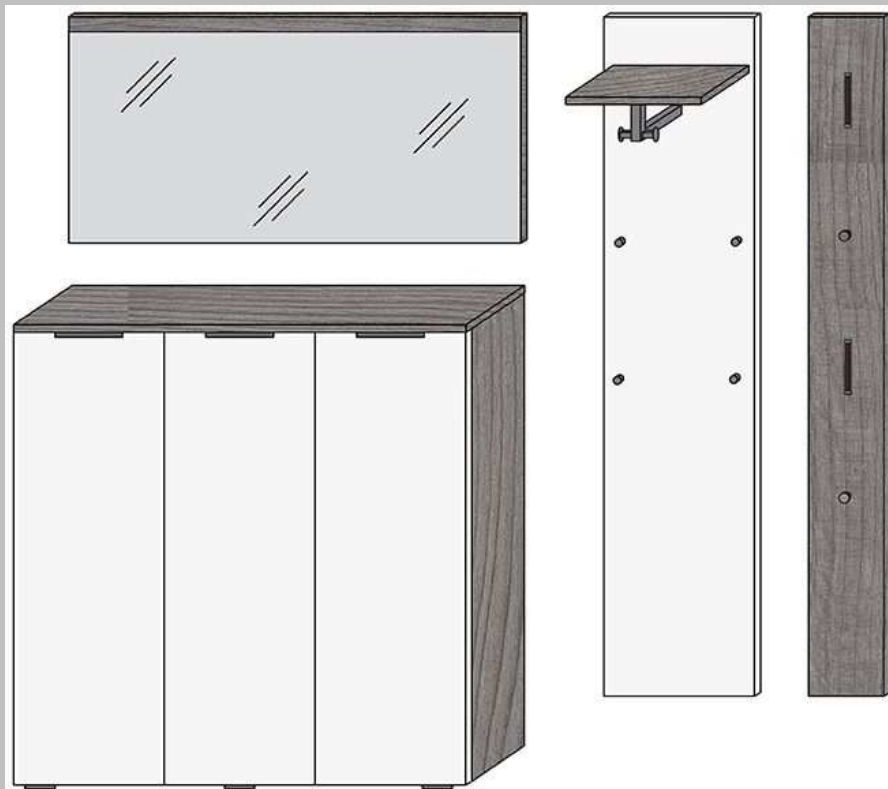

Stelvio

01.09.2022 - bis auf Widerruf

Preisliste

Schuhschränke
Kommoden

Stelvio

STE-160 Schuh-Klappschränk 1 Schub 1 Klappe mit doppelter Ablage für max. 8 Paar Schuhe montiert (1 VPE)	Grundpreis	
	Aufpreis Glas-Abdeckblatt	
	Aufpreis Vollauszug	
		B: 80,6 H: 59,5 T: 36,0
STE-170 Schuh-Klappschränk 2 Schübe 2 Klappen mit doppelter Ablage für max. 12 Paar Schuhe montiert (1 VPE)	Grundpreis	
	Aufpreis Glas-Abdeckblatt	
	Aufpreis Vollauszug	
		B: 120,9 H: 59,5 T: 36,0
STE-250 Schuh-Klappschränk 1 Schub 2 Klappen mit doppelter Ablage für max. 12 Paar Schuhe montiert (1 VPE)	Grundpreis	
	Aufpreis Glas-Abdeckblatt	
	Aufpreis Vollauszug	
		B: 60,5 H: 100,8 T: 36,0
STE-260 Schuh-Klappschränk 1 Schub 2 Klappen mit doppelter Ablage für max. 16 Paar Schuhe montiert (1 VPE)	Grundpreis	
	Aufpreis Glas-Abdeckblatt	
	Aufpreis Vollauszug	
		B: 80,6 H: 100,8 T: 36,0
STE-270 Schuh-Klappschränk 2 Schübe 4 Klappen mit doppelter Ablage für max. 24 Paar Schuhe montiert (1 VPE)	Grundpreis	
	Aufpreis Glas-Abdeckblatt	
	Aufpreis Vollauszug	
		B: 120,9 H: 100,8 T: 36,0
STE-280 Schuh-Klappschränk 3 Fachböden hinter der Tür 1 Schub 2 Klappen mit doppelter Ablage für max. 16 Paar Schuhe montiert (1 VPE)	Grundpreis	
	Aufpreis Glas-Abdeckblatt	
	Aufpreis Vollauszug	
		B: 120,9 H: 100,8 T: 36,0