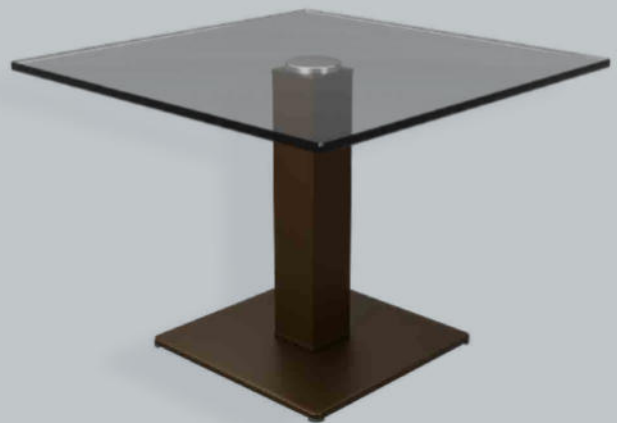

#### Rimini Beistelltisch

**1R-2A-3A-4N-5N-6O-7E-O**

- Tischplattenmaß: 0600 x 0600 mm
- Tischplattenausführung: Klarglas 15 mm
- Tischbeinausführung: Titansilber lackiert
- Applikationen und Bodenplatte: Titansilber lackiert
- Ablageausführung: ohne Ablage
- Tischhöhe: 0505 mm
- Sonderausführung: keine Rollen möglich

**ROLLEN  
OPTIONAL**

**Couchtisch Rimini****1R-2G-3A-4G-5G-6G-7B-R**

- Tischplattenmaß: 1100 x 0700 mm
- Tischplattenausführung: Klarglas 15 mm
- Tischbeinausführung: Metall bronzefarbig Metallic lackiert
- Applikationen: Bronzefarbig Metallic lackiert
- Ablageausführung: Glas klar 10mm (ESG) bronzefarbig Metallic lackiert
- Tischhöhe: 0425 mm
- Sonderausführung: mit Rollen