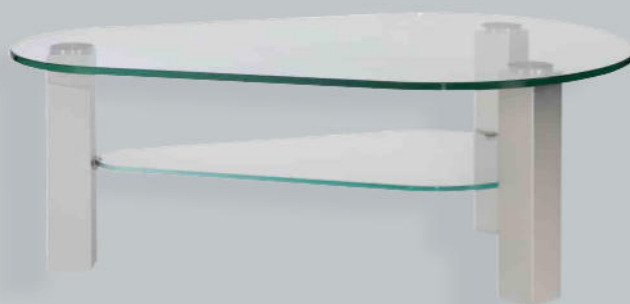

### Rimini Wankel

**1R-2M-3A-4M-5N-6A-7B-O**

- Tischplattenmaß: 0800 x 0800 mm
- Tischplattenausführung: Klarglas 15 mm
- Tischbeinausführung: Metall Chrom hochglanz
- Applikationen: Titansilber lackiert
- Ablageausführung: Glas klar 10 mm (ESG)
- Tischhöhe: 0425 mm
- Sonderausführung: ohne Rollen

### Rimini Tropfen

**1R-2L-3A-4N-5N-6A-7B-O**

- Tischplattenmaß: 1157 x 0757 mm
- Tischplattenausführung: Klarglas 15 mm
- Tischbeinausführung: Metall titansilber lackiert
- Applikationen: Titansilber lackiert
- Ablageausführung: Glas klar 10 mm (ESG)
- Tischhöhe: 0425 mm
- Sonderausführung: ohne Rollen