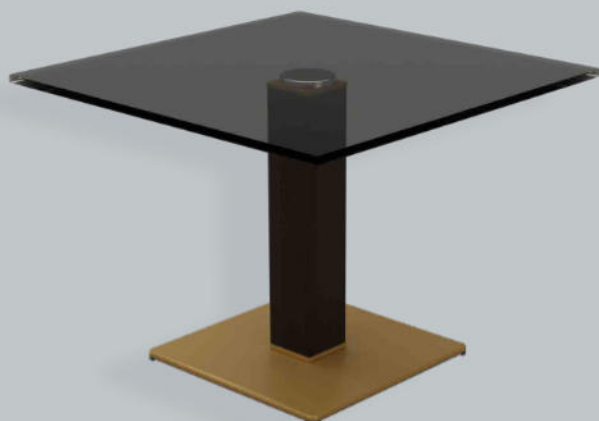

Rimini Konfigurator

jetzt auf

furnplan