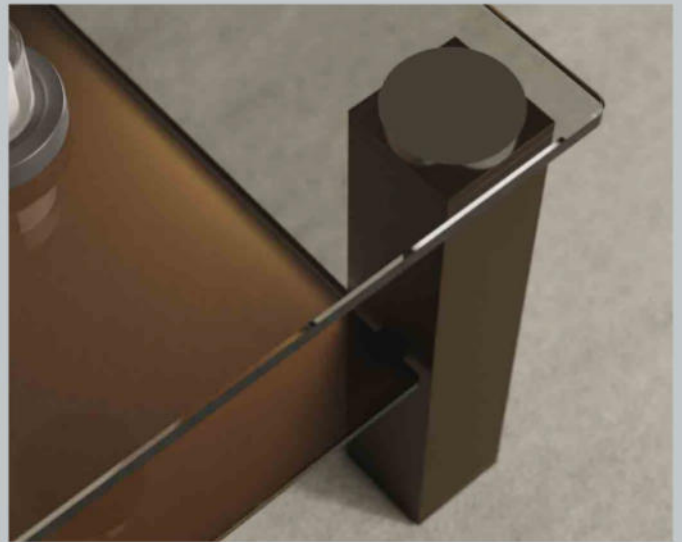

Beistelltisch Rimini

1R-2A-3A-4G-5G-6O-7E-O

- Tischplattenmaß: 0600 x 0600 mm
- Tischplattenausführung: Klarglas 15 mm
- Tischbeinausführung: Metall bronzefarbig Metallic lackiert
- Applikationen: Bronzefarbig Metallic lackiert
- Ablageausführung: ohne
- Tischhöhe: 0505 mm
- Sonderausführung: keine Rollen möglich