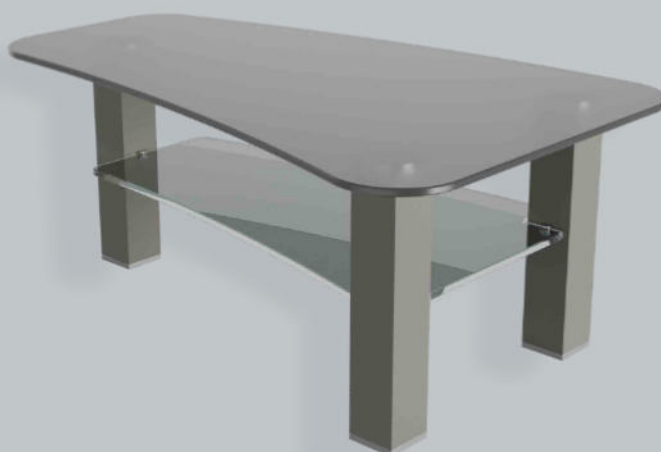

ROLLEN
OPTIONAL

Rimini Konfigurator

jetzt auf

furnplan