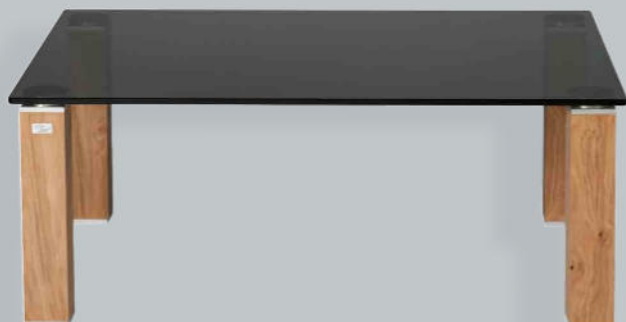

Rimini

1R-2I-3N-4P-5N-6O-7D-O

- Tischplattenmaß: 1200 x 0800 mm
- Tischplattenausführung: Rauchglas 12 mm (ESG)
- Tischbeinausführung: Wildeiche furniert
- Applikationen: Titansilber lackiert
- Ablageausführung: ohne Ablage
- Tischhöhe: 0485 mm
- Sonderausführung: ohne Rollen

Rimini Couchtisch

1R-2D-3Y-4K-5N-6A-7B-O

- Tischplattenmaß: 0800 x 0800 mm
- Tischplattenausführung: Glas Optiwhite Satinato 12 mm (ESG) RAL 7024 graphitgrau hinterlackiert
- Tischbeinausführung: Metall RAL 9005 tiefschwarz hinterlackiert
- Applikationen: Titansilber lackiert
- Ablageausführung: Glas klar 10 mm (ESG)
- Tischhöhe: 0425 mm
- Sonderausführung: ohne Rollen