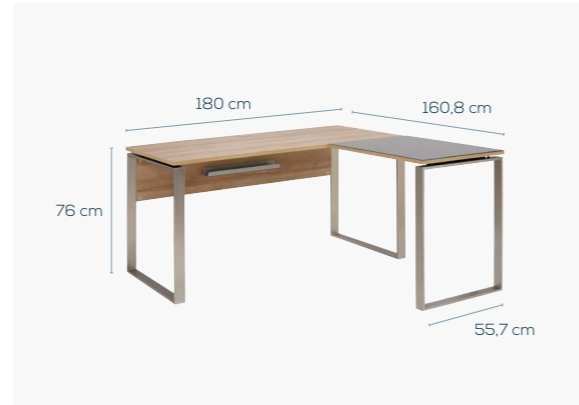

## SCHREIBTISCHE

5570  
Riviera Eiche

### Schreibtisch 1501

Metallfüße Nickel brushed, Kabelablage, Kabeldurchlass, ABS-Kante.

B/H/T 180/76/76 cm

B/H/T 80,8/115,6/38,2 cm