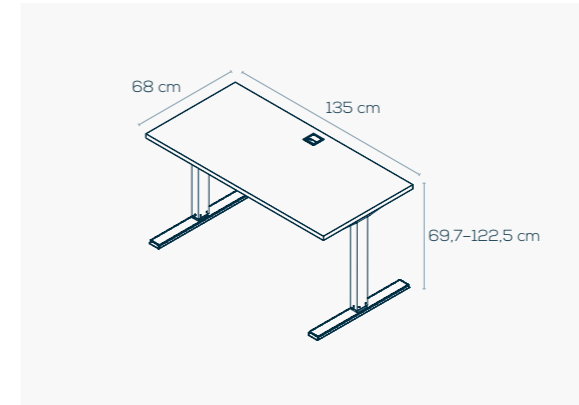

Höhenverstellbare Schreibtische aus dem Programm eDJUST

SCHREIBTISCHE

7570
Metall platingrau
Riviera Eiche

Höhenverstellbarer Schreibtisch 5502

optional mit Kabelschlange 9944 und Kabelführung 9946

B/H/T 135/69,7-122,5/68 cm