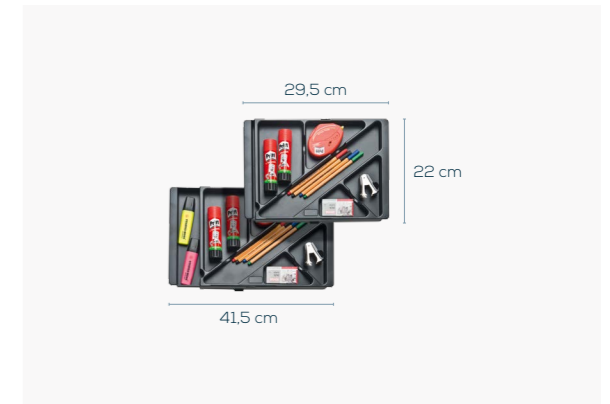

### Utensilieneinsätze 9925

Utensilieneinsatz für Rollcontainer, 1 Set = 2 Einsätze, passend für Schubinnenmaß von 29,5 bis 41,5 cm.

B/H/T 29,5-41,5/2,5/22 cm