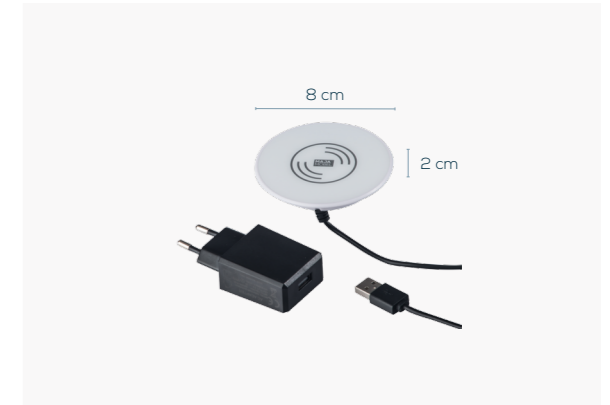

### Ansetzplatte 1503/1515\*

Metallfuß Nickel brushed, ABS-Kante, wechselseitig montierbar, nur in Kombination mit den Schreibtischen als Winkelkombination einsetzbar.

B/H/T 84,8/76/55,7 cm