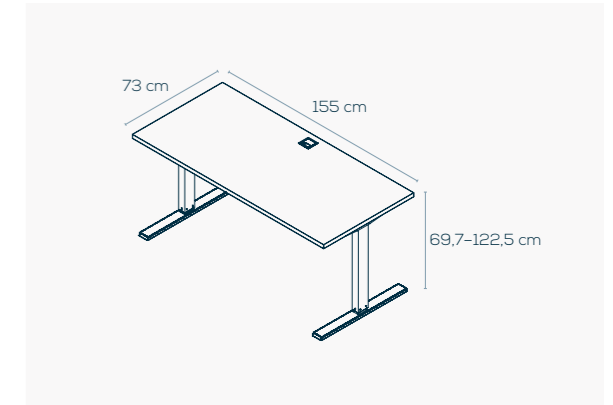

B/H/T 80,8/115,6/38,2 cm

### Höhenverstellbarer Schreibtisch 5502

optional mit Kabelschlange 9944 und Kabelführung 9946

B/H/T 135/69,7-122,5/68 cm