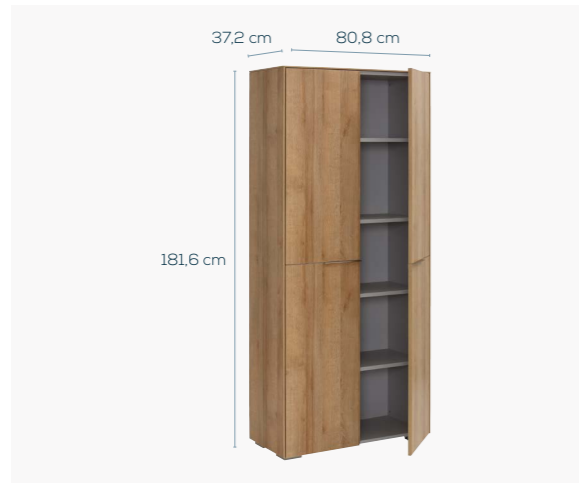

### Highboard 1511

Metallgriffe Nickel brushed, ABS-Kante, Türdämpfung, Multifunktionseinsatz mit Schloss, höhenverstellbare Einlegeböden.

B/H/T 112,6/114/37,2 cm

B/H/T 80,8/115,6/38,2 cm