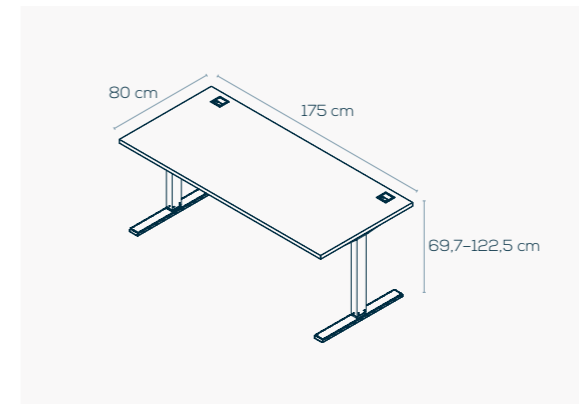

B/H/T 80,8/115,6/38,2 cm

### Höhenverstellbarer Schreibtisch 5502

optional mit Kabelschlange 9944 und Kabelführung 9946

B/H/T 135/69,7-122,5/68 cm

### Höhenverstellbarer Schreibtisch 5503

optional mit Kabelschlange 9944 und Kabelführung 9946

B/H/T 155/69,7-122,5/73 cm