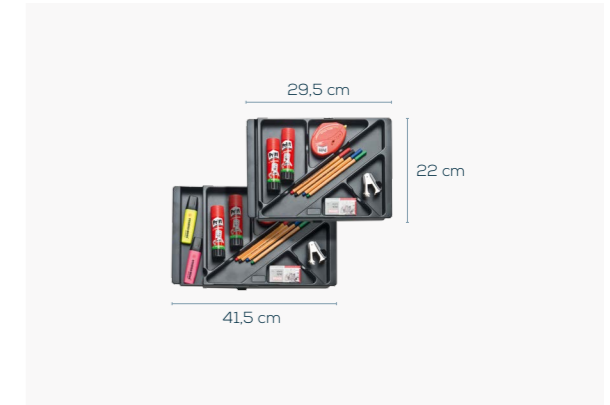

Ansetzplatte 1529

Chromfuß, ABS-Kante, wechselseitig montierbar, nur in Kombination mit den Schreibtischen als Winkelkombination einsetzbar, optional mit Ladepad 9940.

B/H/T 84,8/76/55,7 cm

Holzdekore Nachbildung.
Alle Glaselemente bestehen aus Einscheiben-Sicherheitsglas (ESG).

B/H/T 39/60,5/50 cm

Utensilieneinsätze 9925

Utensilieneinsatz für Rollcontainer, 1 Set = 2 Einsätze, passend für Schubinnenmaß von 29,5 bis 41,5 cm.

B/H/T 29,5-41,5/2,5/22 cm

SEKRETÄR

2336
Glas sand matt
Weißglas matt