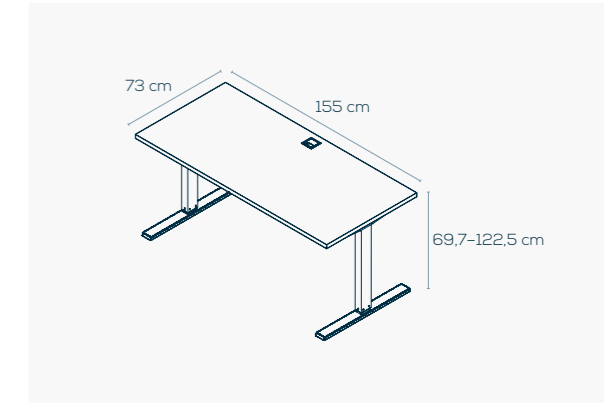

B/H/T 80/91,9/37 cm

Highboard 1537*

Chromgriffe, Türdämpfung, Multifunktionseinsatz mit Schloss, höhenverstellbare Einlegeböden.

B/H/T 111,8/113,6/37,2 cm

Aktenschrank 1535

Chromgriffe, Türdämpfung, höhenverstellbare Einlegeböden.

B/H/T 80/181,2/37 cm

Höhenverstellbare Schreibtische aus dem Programm eDJUST

SCHREIBTISCHE

7534
Metall platingrau
Weiß matt

Höhenverstellbarer Schreibtisch 5502

optional mit Kabelschlange 9944 und Kabelführung 9946

B/H/T 135/69,7-122,5/68 cm

Höhenverstellbarer Schreibtisch 5503

optional mit Kabelschlange 9944 und Kabelführung 9946

B/H/T 155/69,7-122,5/73 cm

Höhenverstellbarer Schreibtisch 5504

optional mit Kabelschlange 9944 und Kabelführung 9946

B/H/T 175/69,7-122,5/80 cm

FEATURES

- Elektrisch höhenverstellbar
- 2-Motoren-Gestell
- Vierfach Memoryfunktion = verschiedene Höhen speicherbar
- STOP CONTROL (Auffahrerschutz)
- Display mit Höhenanzeige
- Höhenverstellbare Bodengleiter
- Gestell TÜV-geprüft
- Gestell pulverbeschichtet
- Hub 69,7 cm bis 122,5 cm (Verstellbarkeit 50 cm)