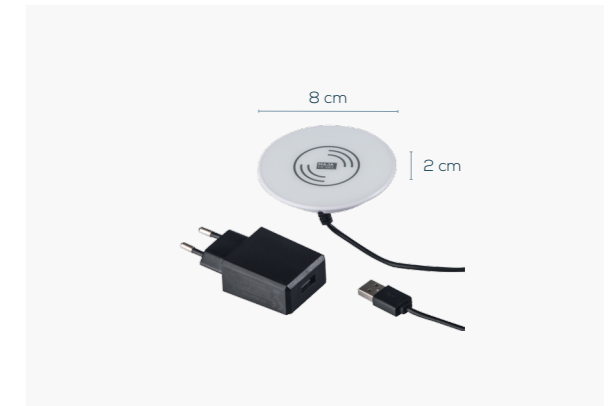

Qi kabelloses Ladepad 9940

Optionales Zubehör, unsichtbare Positionierung unter der Glasplatte, Qi-zertifiziert, optional für Ansetzplatte 1529 und Aktenschrank 1533.

B/H/T 8/2/8 cm