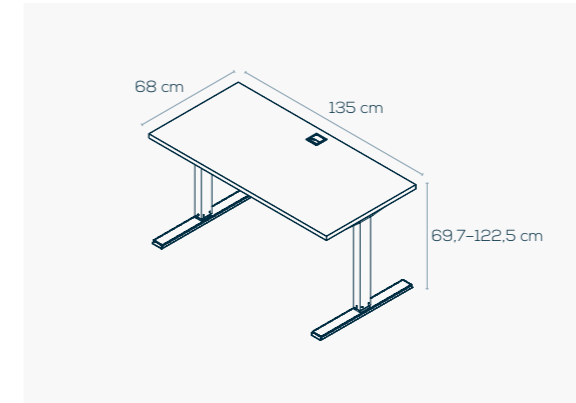

Höhenverstellbare Schreibtische aus dem Programm eDJUST

SCHREIBTISCHE

7534
Metall platingrau
Weiß matt

Höhenverstellbarer Schreibtisch 5502

optional mit Kabelschlange 9944 und Kabelführung 9946

B/H/T 135/69,7-122,5/68 cm