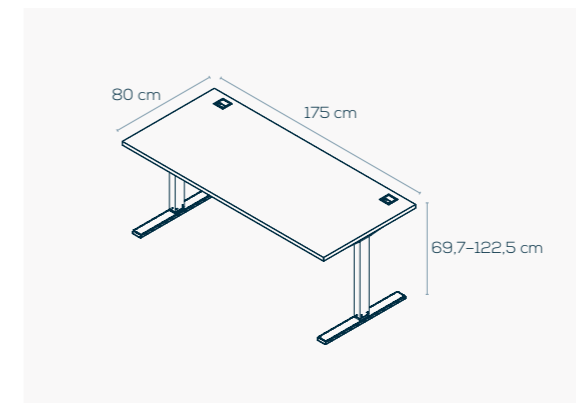

B/H/T 80/91,9/37 cm

Highboard 1537*

Chromgriffe, Türdämpfung, Multifunktionseinsatz mit Schloss, höhenverstellbare Einlegeböden.

B/H/T 111,8/113,6/37,2 cm

Aktenschrank 1535

Chromgriffe, Türdämpfung, höhenverstellbare Einlegeböden.

B/H/T 80/181,2/37 cm

Höhenverstellbare Schreibtische aus dem Programm eDJUST

SCHREIBTISCHE

7534
Metall platingrau
Weiß matt

Höhenverstellbarer Schreibtisch 5502

optional mit Kabelschlange 9944 und Kabelführung 9946

B/H/T 135/69,7-122,5/68 cm

Höhenverstellbarer Schreibtisch 5503

optional mit Kabelschlange 9944 und Kabelführung 9946

B/H/T 155/69,7-122,5/73 cm

Höhenverstellbarer Schreibtisch 5504

optional mit Kabelschlange 9944 und Kabelführung 9946

B/H/T 175/69,7-122,5/80 cm

FEATURES

- Elektrisch höhenverstellbar
- 2-Motoren-Gestell
- Vierfach Memoryfunktion = verschiedene Höhen speicherbar
- STOP CONTROL (Auffahrerschutz)
- Display mit Höhenanzeige
- Höhenverstellbare Bodengleiter
- Gestell TÜV-geprüft
- Gestell pulverbeschichtet
- Hub 69,7 cm bis 122,5 cm (Verstellbarkeit 50 cm)