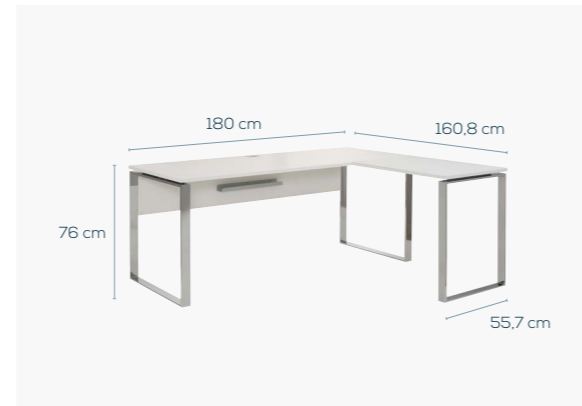

Sekretär mit Klappe für platzsparendes Arbeiten.

STILECHT IN WEISS

Durch den Einsatz von Fronten in Weiß / Weißglas matt verbreitet YAS eine edle Arbeitsatmosphäre. Die Gestelle in klassischem Chrom unterstreichen den noblen Interieur-Charakter.

Chromfüße, ABS-Kante, Kabelablage, Kabeldurchlass.

B/H/T 180/76/76 cm

Schreibtisch 1526

Chromfüße, ABS-Kante, Kabelablage, Kabeldurchlass.

B/H/T 150/76/76 cm

ANSETZPLATTE

3436
Weiß matt
Weißglas matt

5936
Sand
Weißglas matt

Ansetzplatte 1529

Chromfuß, ABS-Kante, wechselseitig montierbar, nur in Kombination mit den Schreibtischen als Winkelkombination einsetzbar, optional mit Ladepad 9940.

B/H/T 84,8/76/55,7 cm

Holzdekore Nachbildung.
Alle Glaselemente bestehen aus Einscheiben-Sicherheitsglas (ESG).

B/H/T 39/60,5/50 cm

Utensilieneinsätze 9925

Utensilieneinsatz für Rollcontainer, 1 Set = 2 Einsätze, passend für Schubinnenmaß von 29,5 bis 41,5 cm.

B/H/T 29,5-41,5/2,5/22 cm

SEKRETÄR

2336
Glas sand matt
Weißglas matt