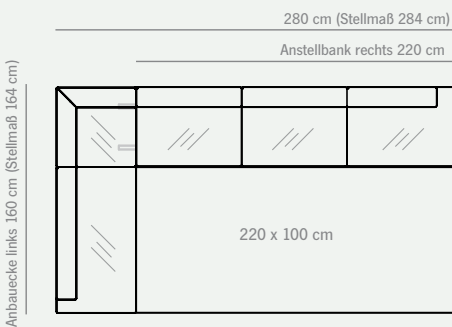

**Dining table 3644-1501:** LWH 160/90/75 cm • Wild oak oiled finish • **Chair 2521-15C1 NICOLA:** WHD 48/93/58 cm • **Corner bench P365-15C1R:** LHD 160/83/64 cm • **Connecting bench P346-15C1L:** LHD 170/83/64 cm • Wild oak oiled finish, Fabric: Rome mocca • **Overall dimensions:** 234 x 164 cm

**TISCHGRÖSSE  
120 X 80 CM**

Anbauecke rechts 140 cm (Stellmaß 144 cm)

**TISCHGRÖSSE  
140 X 90 CM**

Anbauecke rechts 150 cm (Stellmaß 154 cm)

**TISCHGRÖSSE  
160 X 90 CM**

Anbauecke rechts 150 cm (Stellmaß 154 cm)

**TISCHGRÖSSE  
190 X 100 CM**

Anbauecke rechts 160 cm (Stellmaß 164 cm)

**TISCHGRÖSSE  
220 X 100 CM**

Anbauecke rechts 160 cm (Stellmaß 164 cm)