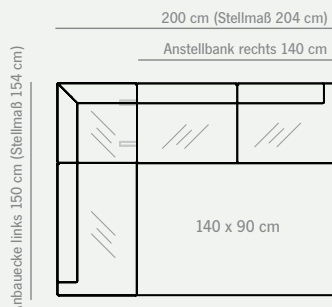

## VARIABEL

Das Banksystem IMPULS gibt es in vielen Ausführungen und Größen, das passt immer und überall.

**Esstisch 3644-1501:** LBH 160/90/75 cm Wildeiche geölt • **Stuhl 2521-15C1 NICOLA:** BHT 48/93/58 cm • **Anbauecke P365-15C1R:** LHT 160/83/64 cm • **Anstellbank P346-15C1L:** LHT 170/83/64 cm • Wildeiche geölt, Bezug: Rom mocca • **Gesamtmaß:** 234 x 164 cm

**Dining table 3644-1501:** LWH 160/90/75 cm • Wild oak oiled finish • **Chair 2521-15C1 NICOLA:** WHD 48/93/58 cm • **Corner bench P365-15C1R:** LHD 160/83/64 cm • **Connecting bench P346-15C1L:** LHD 170/83/64 cm • Wild oak oiled finish, Fabric: Rome mocca • **Overall dimensions:** 234 x 164 cm

**TISCHGRÖSSE  
120 X 80 CM**

Anbauecke rechts 140 cm (Stellmaß 144 cm)

**TISCHGRÖSSE  
140 X 90 CM**

Anbauecke rechts 150 cm (Stellmaß 154 cm)

**TISCHGRÖSSE  
160 X 90 CM**

Anbauecke rechts 150 cm (Stellmaß 154 cm)

**TISCHGRÖSSE  
190 X 100 CM**

Anbauecke rechts 160 cm (Stellmaß 164 cm)

**TISCHGRÖSSE  
220 X 100 CM**

Anbauecke rechts 160 cm (Stellmaß 164 cm)