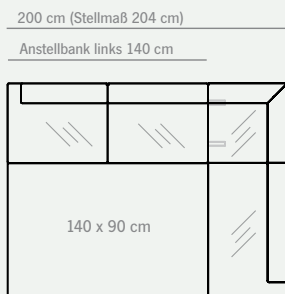

## VARIABEL

Das Banksystem IMPULS gibt es in vielen Ausführungen und Größen, das passt immer und überall.

**Esstisch 3644-1501:** LBH 160/90/75 cm Wildeiche geölt • **Stuhl 2521-15C1 NICOLA:** BHT 48/93/58 cm • **Anbauecke P365-15C1R:** LHT 160/83/64 cm • **Anstellbank P346-15C1L:** LHT 170/83/64 cm • Wildeiche geölt, Bezug: Rom mocca • **Gesamtmaß:** 234 x 164 cm

**Dining table 3644-1501:** LWH 160/90/75 cm • Wild oak oiled finish • **Chair 2521-15C1 NICOLA:** WHD 48/93/58 cm • **Corner bench P365-15C1R:** LHD 160/83/64 cm • **Connecting bench P346-15C1L:** LHD 170/83/64 cm • Wild oak oiled finish, Fabric: Rome mocca • **Overall dimensions:** 234 x 164 cm

**TISCHGRÖSSE  
120 X 80 CM**

Anbauecke rechts 140 cm (Stellmaß 144 cm)

**TISCHGRÖSSE  
140 X 90 CM**

Anbauecke rechts 150 cm (Stellmaß 154 cm)

**TISCHGRÖSSE  
160 X 90 CM**

Anbauecke rechts 150 cm (Stellmaß 154 cm)

**TISCHGRÖSSE  
190 X 100 CM**

Anbauecke rechts 160 cm (Stellmaß 164 cm)

**TISCHGRÖSSE  
220 X 100 CM**

Anbauecke rechts 160 cm (Stellmaß 164 cm)