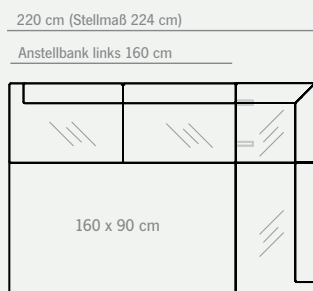

**Dining table 3644-1501:** LWH 160/90/75 cm • Wild oak oiled finish • **Chair 2521-15C1 NICOLA:** WHD 48/93/58 cm • **Corner bench P365-15C1R:** LHD 160/83/64 cm • **Connecting bench P346-15C1L:** LHD 170/83/64 cm • Wild oak oiled finish, Fabric: Rome mocca • **Overall dimensions:** 234 x 164 cm

**TISCHGRÖSSE  
120 X 80 CM**

Anbauecke rechts 140 cm (Stellmaß 144 cm)

**TISCHGRÖSSE  
140 X 90 CM**

Anbauecke rechts 150 cm (Stellmaß 154 cm)

**TISCHGRÖSSE  
160 X 90 CM**

Anbauecke rechts 150 cm (Stellmaß 154 cm)

**TISCHGRÖSSE  
190 X 100 CM**

Anbauecke rechts 160 cm (Stellmaß 164 cm)

**TISCHGRÖSSE  
220 X 100 CM**

Anbauecke rechts 160 cm (Stellmaß 164 cm)