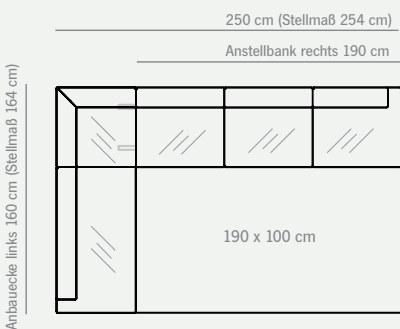

**Dining table 3644-1501:** LWH 160/90/75 cm • Wild oak oiled finish • **Chair 2521-15C1 NICOLA:** WHD 48/93/58 cm • **Corner bench P365-15C1R:** LHD 160/83/64 cm • **Connecting bench P346-15C1L:** LHD 170/83/64 cm • Wild oak oiled finish, Fabric: Rome mocca • **Overall dimensions:** 234 x 164 cm

**TISCHGRÖSSE  
120 X 80 CM**

Anbauecke rechts 140 cm (Stellmaß 144 cm)

**TISCHGRÖSSE  
140 X 90 CM**

Anbauecke rechts 150 cm (Stellmaß 154 cm)

**TISCHGRÖSSE  
160 X 90 CM**

Anbauecke rechts 150 cm (Stellmaß 154 cm)

**TISCHGRÖSSE  
190 X 100 CM**

Anbauecke rechts 160 cm (Stellmaß 164 cm)

**TISCHGRÖSSE  
220 X 100 CM**

Anbauecke rechts 160 cm (Stellmaß 164 cm)