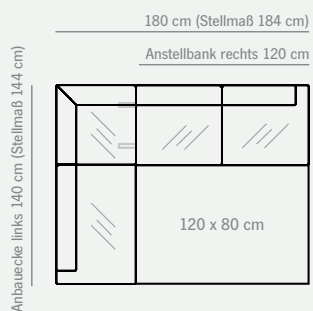

Dining table 3645-4201: LWH 190/100/75 cm • Colorado walnut oiled finish • Chair 2463-1794 VERENA: WHD 46/93/57 cm •  
Corner bench P165-1794L: LHD 160/83/64 cm • Connecting bench P148-1794R: LHD 190/83/64 cm • Stainless steel optic,  
Fabric: Cobra white • Overall dimensions: 254 x 164 cm

## VARIABEL

Das Banksystem IMPULS gibt es in vielen Ausführungen und Größen, das passt immer und überall.

**Esstisch 3644-1501:** LBH 160/90/75 cm Wildeiche geölt • **Stuhl 2521-15C1 NICOLA:** BHT 48/93/58 cm • **Anbauecke P365-15C1R:** LHT 160/83/64 cm • **Anstellbank P346-15C1L:** LHT 170/83/64 cm • Wildeiche geölt, Bezug: Rom mocca • **Gesamtmaß:** 234 x 164 cm

**TISCHGRÖSSE  
120 X 80 CM**

Anbauecke rechts 140 cm (Stellmaß 144 cm)

**TISCHGRÖSSE  
140 X 90 CM**

Anbauecke rechts 150 cm (Stellmaß 154 cm)

**TISCHGRÖSSE  
160 X 90 CM**

Anbauecke rechts 150 cm (Stellmaß 154 cm)

**TISCHGRÖSSE  
190 X 100 CM**

Anbauecke rechts 160 cm (Stellmaß 164 cm)

**TISCHGRÖSSE  
220 X 100 CM**

Anbauecke rechts 160 cm (Stellmaß 164 cm)