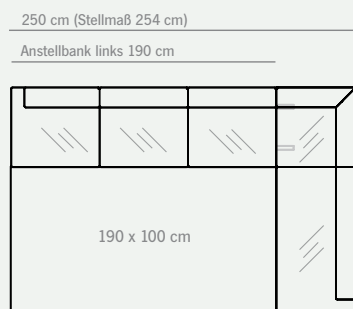

**Dining table 3644-1501:** LWH 160/90/75 cm • Wild oak oiled finish • **Chair 2521-15C1 NICOLA:** WHD 48/93/58 cm • **Corner bench P365-15C1R:** LHD 160/83/64 cm • **Connecting bench P346-15C1L:** LHD 170/83/64 cm • Wild oak oiled finish, Fabric: Rome mocca • **Overall dimensions:** 234 x 164 cm

**TISCHGRÖSSE  
120 X 80 CM**

Anbauecke rechts 140 cm (Stellmaß 144 cm)

**TISCHGRÖSSE  
140 X 90 CM**

Anbauecke rechts 150 cm (Stellmaß 154 cm)

**TISCHGRÖSSE  
160 X 90 CM**

Anbauecke rechts 150 cm (Stellmaß 154 cm)

**TISCHGRÖSSE  
190 X 100 CM**

Anbauecke rechts 160 cm (Stellmaß 164 cm)

**TISCHGRÖSSE  
220 X 100 CM**

Anbauecke rechts 160 cm (Stellmaß 164 cm)