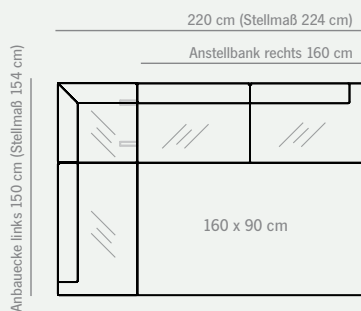

**Dining table 3644-1501:** LWH 160/90/75 cm • Wild oak oiled finish • **Chair 2521-15C1 NICOLA:** WHD 48/93/58 cm • **Corner bench P365-15C1R:** LHD 160/83/64 cm • **Connecting bench P346-15C1L:** LHD 170/83/64 cm • Wild oak oiled finish, Fabric: Rome mocca • **Overall dimensions:** 234 x 164 cm

**TISCHGRÖSSE  
120 X 80 CM**

Anbauecke rechts 140 cm (Stellmaß 144 cm)

**TISCHGRÖSSE  
140 X 90 CM**

Anbauecke rechts 150 cm (Stellmaß 154 cm)

**TISCHGRÖSSE  
160 X 90 CM**

Anbauecke rechts 150 cm (Stellmaß 154 cm)

**TISCHGRÖSSE  
190 X 100 CM**

Anbauecke rechts 160 cm (Stellmaß 164 cm)

**TISCHGRÖSSE  
220 X 100 CM**

Anbauecke rechts 160 cm (Stellmaß 164 cm)