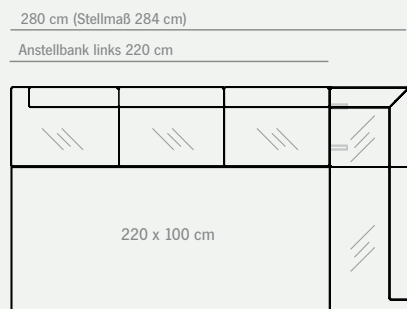

**Dining table 3644-1501:** LWH 160/90/75 cm • Wild oak oiled finish • **Chair 2521-15C1 NICOLA:** WHD 48/93/58 cm • **Corner bench P365-15C1R:** LHD 160/83/64 cm • **Connecting bench P346-15C1L:** LHD 170/83/64 cm • Wild oak oiled finish, Fabric: Rome mocca • **Overall dimensions:** 234 x 164 cm

**TISCHGRÖSSE  
120 X 80 CM**

Anbauecke rechts 140 cm (Stellmaß 144 cm)

**TISCHGRÖSSE  
140 X 90 CM**

Anbauecke rechts 150 cm (Stellmaß 154 cm)

**TISCHGRÖSSE  
160 X 90 CM**

Anbauecke rechts 150 cm (Stellmaß 154 cm)

**TISCHGRÖSSE  
190 X 100 CM**

Anbauecke rechts 160 cm (Stellmaß 164 cm)

**TISCHGRÖSSE  
220 X 100 CM**

Anbauecke rechts 160 cm (Stellmaß 164 cm)