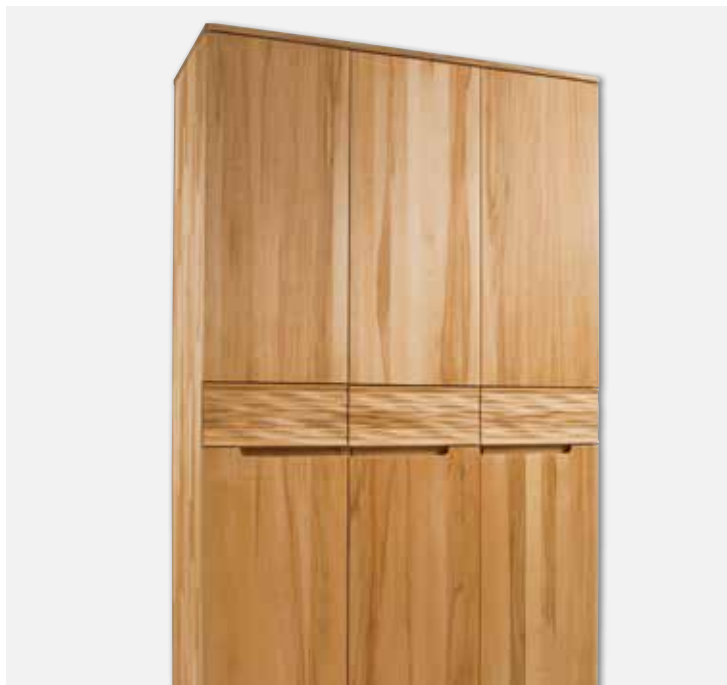

MODELLÜBERSICHT.

ARCONA

Schrank 6672

zerlegbar, rechts 5 Einlegeböden,
hinter der linken Doppeltür 1 Einlegeboden
und 1 Kleiderstange

B 120 / H 200 / T 51 cm

Abbildung: Kernbuche massiv, geölt,
Bauchbinde geriffelt