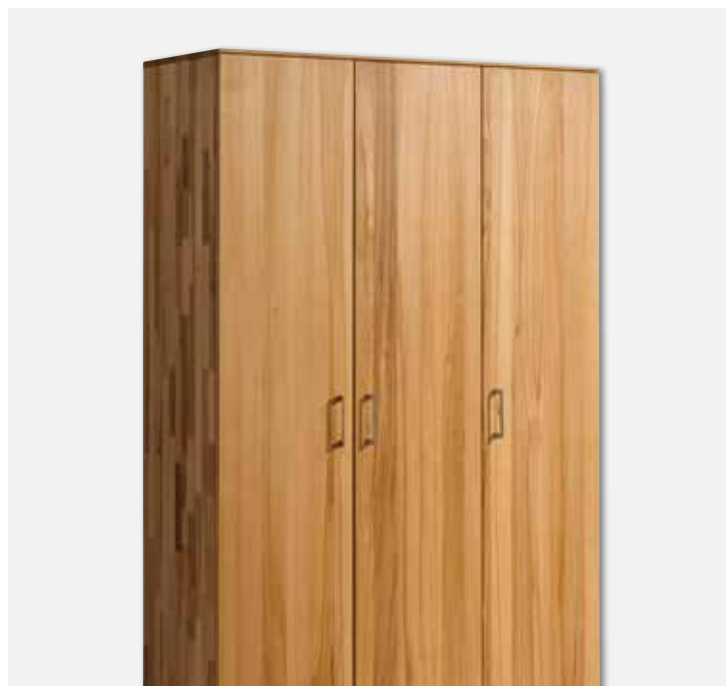

zerlegbar, rechts 5 Einlegeböden,
hinter der linken Doppeltür 1 Einlegeboden
und 1 Kleiderstange

B 120 / H 200 / T 51 cm

Abbildung: Wildeiche massiv, geölt,
Bauchbinde geriffelt

ANNA

Schrank 6172

zerlegbar, 1 Einlegeboden
und 1 Kleiderstange

B 120 / H 200 / T 58 cm

DANIELA

Schrank 6372

zerlegbar, rechts 5 Einlegeböden,
hinter der linken Doppeltür
1 Einlegeboden und 1 Kleiderstange

B 120 / H 199 / T 51 cm

BESTELL-NR.	ARTIKEL-BEZEICHNUNG		MASSE IN CM (BXHXT)
6671	Schrank Arcona Kernbuche <i>siehe Kapitel Garderoben & Kleinmöbel</i>		60x200x38
6672	Schrank Arcona Kernbuche, zerlegbar		120x200x51
4671	Schrank Arcona Wildeiche <i>siehe Kapitel Garderoben & Kleinmöbel</i>		60x200x38
4672	Schrank Arcona Wildeiche, zerlegbar		120x200x51
6172	Schrank Anna Kernbuche, zerlegbar		120x200x58
6371	Schrank Daniela Kernbuche <i>siehe Kapitel Garderoben & Kleinmöbel</i>		60x199x39
6372	Schrank Daniela Kernbuche, zerlegbar		120x199x51