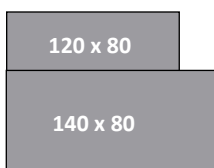

Besonderheiten:

- Esstisch
- 2 Ausführungen Massivholz
- 2 Ausführungen Gestell Holz / Platte weiss lackiert
- Tischhöhe: 75 cm

Maße: Tisch VINKO und VINKO 1 XL in folgenden Größen:

Vinko

mit fester Platte
lieferbar in den Größen:

Vinko 1XL

mit Mittelauszug
lieferbar in den Größen:

120 (160) x 80
1 innenl. Einlage à 40 cm

140 (180) x 80
1 innenl. Einlage à 40 cm

Holzart/-farbe/-oberfläche:

Platte:
weiss lackiert
Gestell:
Buche natur lackiert